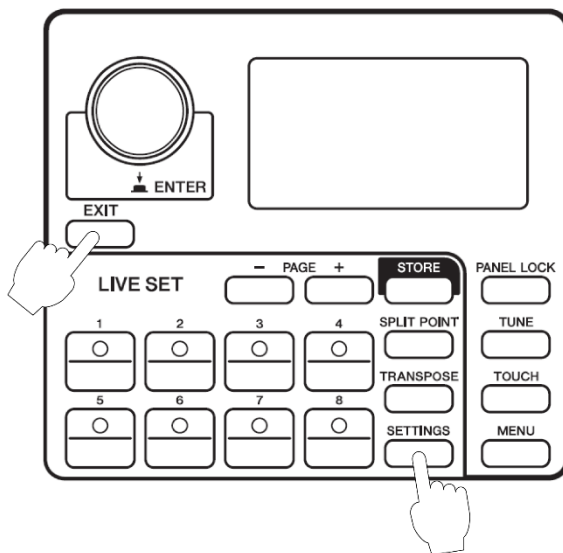

LIVE SET [1] - [6]ボタンを使った設定項目の選択

MENU画面か、SETTINGS画面を操作中にLIVE SET [1] - [6]ボタン

LIVE SET [1] - [6]ボタンを使って設定項目を選択できるようになりました。LIVE SET [1] - [6]ボタンは、画面に表示されている項目の上から順に対応します。この機能が有効な場合、LIVE SET [1] - [6]ボタンは点灯します。

例) General画面にいるときに、LIVE SET [5] ボタンを押すことで、USB Audio Volumeを選択する

NOTE

項目が7つ以上の場合は、LIVE SET [1] - [6]ボタンを使った設定項目の選択機能は働かず、LIVE SET [1] - [6]ボタンは点灯しません。

[EXIT] + [SETTINGS]で現在選択中の音色を初期化

[EXIT] + [SETTINGS]

[EXIT] + [SETTINGS]で、現在選択中のライブセットサウンドを初期化できるようになりました。現在読み込まれているデータだけが初期化され、保存されているデータは変更しません。