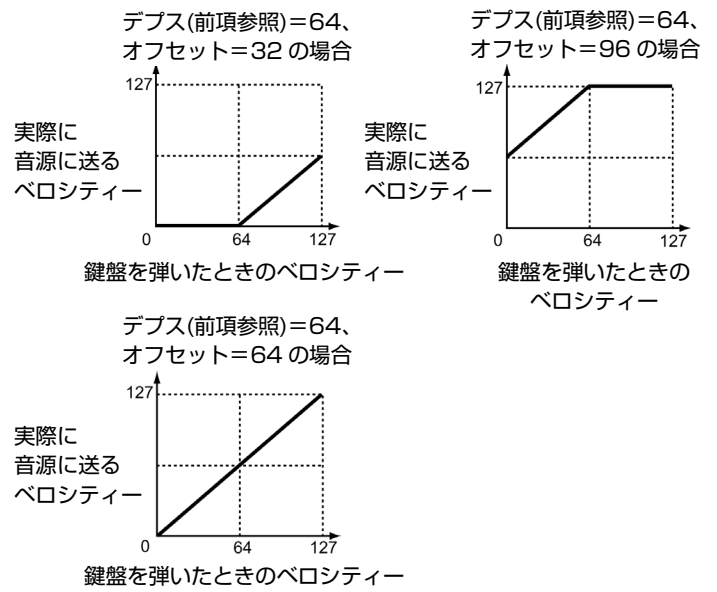

パラメーター名	内容

Offset
選択中のボイスセクションにおいて、実際に音源に送るペロシティーの値を一律に増減します。図のように、ここでの設定値から 64 を引いて 2 倍した値が実際のペロシティー値にプラス/マイナスされます。ただし、プラス/マイナスした結果、ペロシティーが 1 より小さくなる場合は 1 になり、127 より大きくなる場合は 127 になります。

設定値: 0 - 127

初期設定: 64

E.Piano	Depth	(Piano の Depth と同様です。)
	Offset	(Piano の Offset と同様です。)
Sub	Depth	(Piano の Depth と同様です。)
	Offset	(Piano の Offset と同様です。)