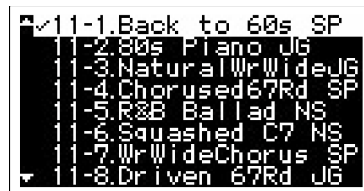

「Load Live Set Sound」を選択すると以下の画面が表示され、必要なライブセットサウンドをロードできます。ロード先は、現在選ばれているライブセットサウンドになります。「Load All」を選択すると、ファイルに含まれるすべてのライブセットサウンドをロードできます。