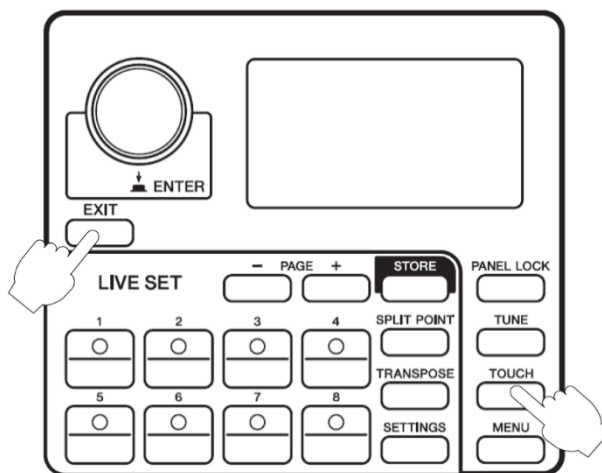

操作性の向上

設定値が表示される画面では、設定開始時の値を表示するようになりました。

Name画面で[ENTER]を押して確定したときに、ストアするかどうかを確認する画面が出るようになりました。「Store」を選ぶとStore画面に移動し、「Do not store now」を選ぶとライブセット名のみ設定して、Home画面に戻ります。

NOTE

「Do not store now」を選ぶと、ストアしない限りライブセット名は保存されません。ご注意ください。

[EXIT]+[TOUCH]でFixed Velocity画面に移動できるようになりました。

[SPLIT]+鍵盤で、スプリットポイントを設定して自動的に画面を閉じることができるようになりました。