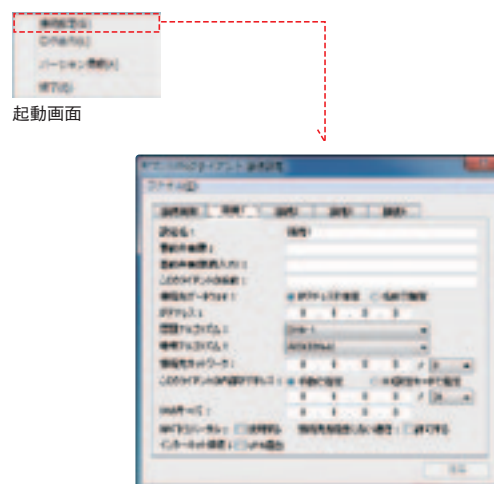

主な特長

外出先などからの安全なリモートアクセス環境を実現

VPNクライアントソフトウェア「YMS-VPN7」または「YMS-VPN7-LP10」を利用することで、ヤマハVPNルーターに対し、外出先などから安全に通信することが可能になります。

リモートアクセスの利用例

ヤマハVPNルーター(※)に対し、外出先などから安全に通信することが可能になります。

(※)対象機種:RTX3000、RTX1500、RTX1200、RTX1100、RT107e、SRT100

簡単な「接続設定」画面の活用

ヤマハVPNルーターとの接続に特化した簡単な「接続設定」画面を活用し、11項目で基本的なVPN設定が完了します。

YMS-VPN7 / YMS-VPN7-LP10

本製品の入手および購入について

1 ヤマハVPNクライアントソフトウェア「YMS-VPN7」お試し版(1ヶ月間使用期限付き)をヤマハルーターホームページよりダウンロードしてご利用ください。

2 製品版へのアップグレードには、別途当社発行の『ライセンスキー証明書』をご購入頂く必要があります。
なお、『ライセンスキー証明書』は当社販売代理店よりお求め頂けます。