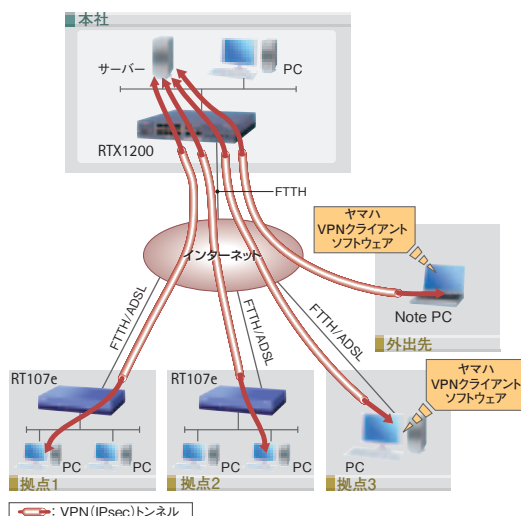

主な特長

外出先などからの安全なリモートアクセス環境を実現

VPNクライアントソフトウェア「YMS-VPN7」または「YMS-VPN7-LP10」を利用することで、ヤマハVPNルーターに対し、外出先などから安全に通信することが可能になります。

リモートアクセスの利用例

ヤマハVPNルーター(※)に対し、外出先などから安全に通信することが可能になります。

(※)対象機種:RTX3000、RTX1500、RTX1200、RTX1100、RT107e、SRT100

簡単な「接続設定」画面の活用

ヤマハVPNルーターとの接続に特化した簡単な「接続設定」画面を活用し、11項目で基本的なVPN設定が完了します。

YMS-VPN7 / YMS-VPN7-LP10

本製品の入手および購入について

1 ヤマハVPNクライアントソフトウェア「YMS-VPN7」お試し版(1ヶ月間使用期限付き)をヤマハルーターホームページよりダウンロードしてご利用ください。

2 製品版へのアップグレードには、別途当社発行の『ライセンスキー証明書』をご購入頂く必要があります。
なお、『ライセンスキー証明書』は当社販売代理店よりお求め頂けます。