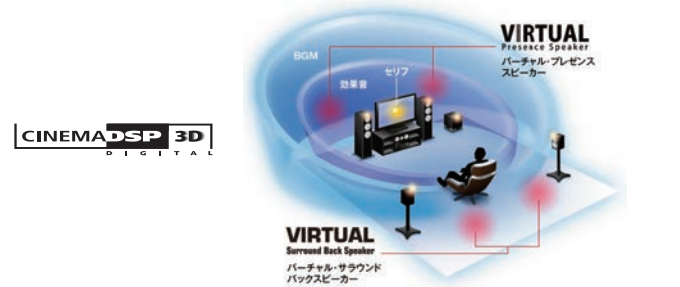

## 「Dolby Atmos®」&「DTS:X®」対応デコーダー搭載、 「Dolby Atmos Height Virtualizer」対応\*1 (RX-V6A)

RX-V6AにはDolby Atmos®(ドルビーアトモス)とDTS:X®, ふたつの3次元サラウンドフォーマットに対応したサウンドデコーダーを搭載。個々の音を、頭上を含めた室内のあらゆる位置に定位・移動させ、3次元的な音響空間を簡単に創り上げることのできるこの技術への対応により、リアルな包囲感や移動感を家庭のシアタールームで楽しむことができます。さらに「Dolby Atmos Height Virtualizer」にも対応しているので、ハイトスピーカーを設置していない5.1ch、7.1chのシステム構成でも、高さ方向を含むあらゆる方向から音を感じるイマージブな音場が得られます。

## 最新規格\*1 VRR、QMS、QFT、ALLMをはじめ、4K/120Hz アップスケーリング\*1、HDR10+\*1、eARC対応のHDMI端子

HDR10+映像の伝送やHDCP2.3、4K/120Hz映像信号のパススルー/アップスケーリングに対応する7入力/1出力(RX-V4Aは4入力/1出力)のHDMI端子を装備。さらにVRR (Variable Refresh Rate) やQMS (Quick Media Switching)をはじめ、QFT (Quick Frame Transport)、ALLM (Auto Low Latency Mode)など、最新のHDMI規格をサポート。他にもロスレス音声やオブジェクトオーディオも伝送可能としたeARCにも対応しています。

## 日本語表示も可能な液晶ディスプレイ採用

黒鏡面仕上げの前面パネルの中央に大型ボリュームノブを配置したシンプルかつ精度感の高いデザインを採用。さらに液晶ディスプレイは、高解像度で見やすいフルドット液晶を搭載したうえ、日本語表示にも対応しているため、入力コンテンツや音場プログラム名、ラジオ局名などの情報をわかりやすく表示します。さらに操作時には、重要な情報を大きく表示してくれるなど、使いやすさにもこだわった仕様としています。

## 没入感の高いシアター空間を創出する「シネマDSP 3D」、 視聴環境最適化システム「YPAO」

空間の「高さ」方向の音場データを活用して立体的なサラウンド空間をリアルに再現するヤマハ独自の音場創生技術=シネマDSP 3Dを搭載。映画やゲーム、音楽、テレビ放送など、さまざまなコンテンツの魅力を最大限に引き出し、圧倒的な没入感と臨場感で楽しむことができます。さらにRX-V6Aは、マルチポイント測定に対応し、室内の初期反射音を制御して左右スピーカーの設置環境の違いによる音質・音場の隔たりなども補正するYPAO-R.S.C.により、専用施工されたシアタールームのような理想的な音響特性を持つ視聴空間を手軽につくり出すことができます。