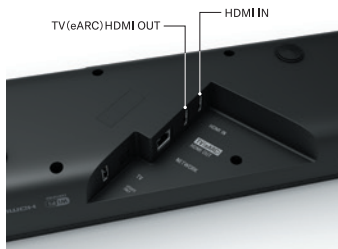

### イネーブルドスピーカーやバックチャンバー構造をはじめ 専用設計のバスレフポートを採用した高音質設計

3次元音場の再現性を高めながら自然かつ豊かな音を追求するために、2基の5.2cm口径イネーブルドスピーカーをはじめ、楕円形(4.6×6.6cm)フロントスピーカー2基、7.5cm口径のサブウーファー2基を搭載した3ウェイ6スピーカー構成を採用。さらに筐体内部の空気の流れをスムーズにしスピーカーユニットの動きを最適化するバックチャンバー構造や、ボディ形状に合わせて専用設計したバスレフポートも搭載しています。これらにより映画や音楽への没入感をより深める優れた中低域再生と自然な音色、上方向からの音もリアルに感じられるワンランク上の音場を実現しました。

### 「Spotify」「Amazon Music」などの多彩な音楽配信サービス、 「Amazon Alexa」による音声コントロールに対応

有線接続のほかに無線LAN経由でネットワーク接続できるWi-Fi機能(2.4GHz帯)を内蔵しているため、「Spotify」\*1や「Amazon Music」\*2といった音楽配信サービスを楽しむことが可能です。さらに本体に音声コントロール用のマイクを内蔵し、Amazonが提供するクラウドベースの音声アシスタントサービス「Amazon Alexa」\*3にも対応。本体に話しかけるだけで基本操作やAlexaの多彩なサービスを使うことができます。

### ケーブル1本でテレビと手軽にスッキリ接続できる eARC対応のHDMI出力端子を搭載

HDMI入出力端子をそれぞれ1系統装備し、HDMIケーブル1本でテレビやAV機器(ブルーレイディスクプレーヤーなど)と接続して非圧縮の7.1ch音声信号やHDオーディオ(Dolby Atmos®, Dolby TrueHDなど)も伝送できるeARC\*4(エンハンストオーディオリターンチャンネル)に対応。さらにコントロール機能(HDMI CEC)にも対応しているため、接続しているテレビと連動\*5して本機の電源オン/オフや音量調整、入力切替などをおこなうことができ便利です。