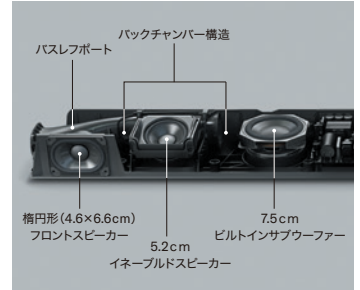

### イネーブルドスピーカーやバックチャンバー構造をはじめ 専用設計のバスレフポートを採用した高音質設計

3次元音場の再現性を高めながら自然かつ豊かな音を追求するために、2基の5.2cm口径イネーブルドスピーカーをはじめ、楕円形(4.6×6.6cm)フロントスピーカー2基、7.5cm口径のサブウーファー2基を搭載した3ウェイ6スピーカー構成を採用。さらに筐体内部の空気の流れをスムーズにしスピーカーユニットの動きを最適化するバックチャンバー構造や、ボディ形状に合わせて専用設計したバスレフポートも搭載しています。これらにより映画や音楽への没入感をより深める優れた中低域再生と自然な音色、上方向からの音もリアルに感じられるワンランク上の音場を実現しました。