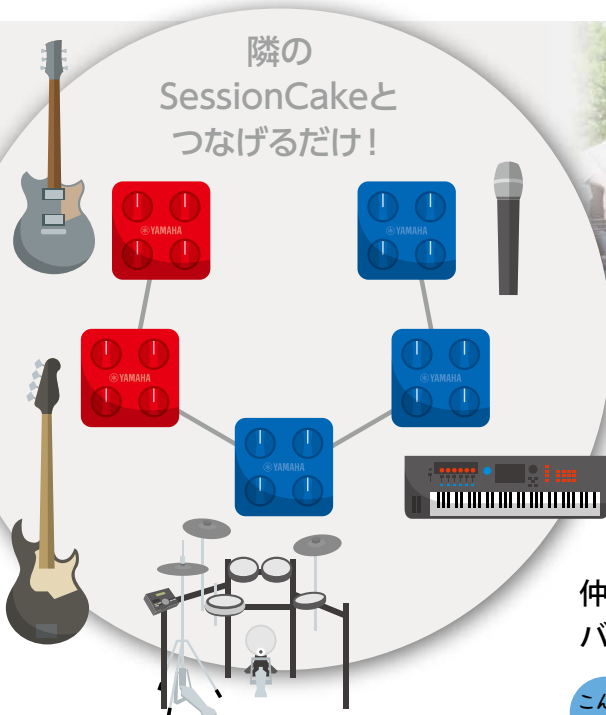

手のひらサイズの  
つながるアンプ。

**SESSIONCAKE** SC-01/SC-02

**仲間**とつなげて気軽にセッション  
ホールのケーキを切り分けるよう  
新しいコンセプトで生まれたヘッ

小型・軽量・電池駆動だから  
いつでもどこでも  
1人で練習

こんな  
時に

- ✓リハ前日、  
深夜の猛特訓
- ✓ライブ直前に  
楽屋で最終チェック

for  
self-training

するもよし。

に、メンバーそれぞれが**自**宅で楽しむもよし。

ドホンアンプ、SessionCake登場。

for  
session

仲間のSessionCakeとつなげて  
バンドで音あわせ(最大8台まで接続可能)

- こんな  
時に
- ✓教室や食堂で、軽く音あわせ
  - ✓2、3人で集中的にパート練習

with  
gadget

スマートフォンやタブレットとつなげば  
もっと便利に

- こんな  
時に
- ✓アプリを使って音色にエフェクトをかける
  - ✓自分が演奏した音を録音アプリに保存
  - ✓スマホに入れた音源を再生しながら耳コピ

## SC-01 オープンブライス

Mono入力端子  
〈ギター・ベースに最適〉

SC-01

SC-02

### 仕様

	SC-01	SC-02
接続端子	INPUT (標準フォーン、Hi-Z 対応) PHONES、CHAIN x2 (ステレオミニ)、AUX (4極ミニ)	INPUT L/Mono、INPUT R (標準フォーン、Hi-Z 対応)、 MIC INPUT (XLR)
コントロール	電源スイッチ、MUTE DIRECTスイッチ、PHONES、INPUT、PAN、Me	— GAIN (MIC) (ダイナミックマイクのみ)
電源	単3電池×2 (別売) 充電式ニッケル水素電池対応	
電池寿命	約10時間 (アルカリ電池使用時)	
寸法	103 (W) x 103 (D) x 42 (H) mm	
質量	235g (電池含まず)	252g (電池含まず)
付属品	TRS ミニケーブル	