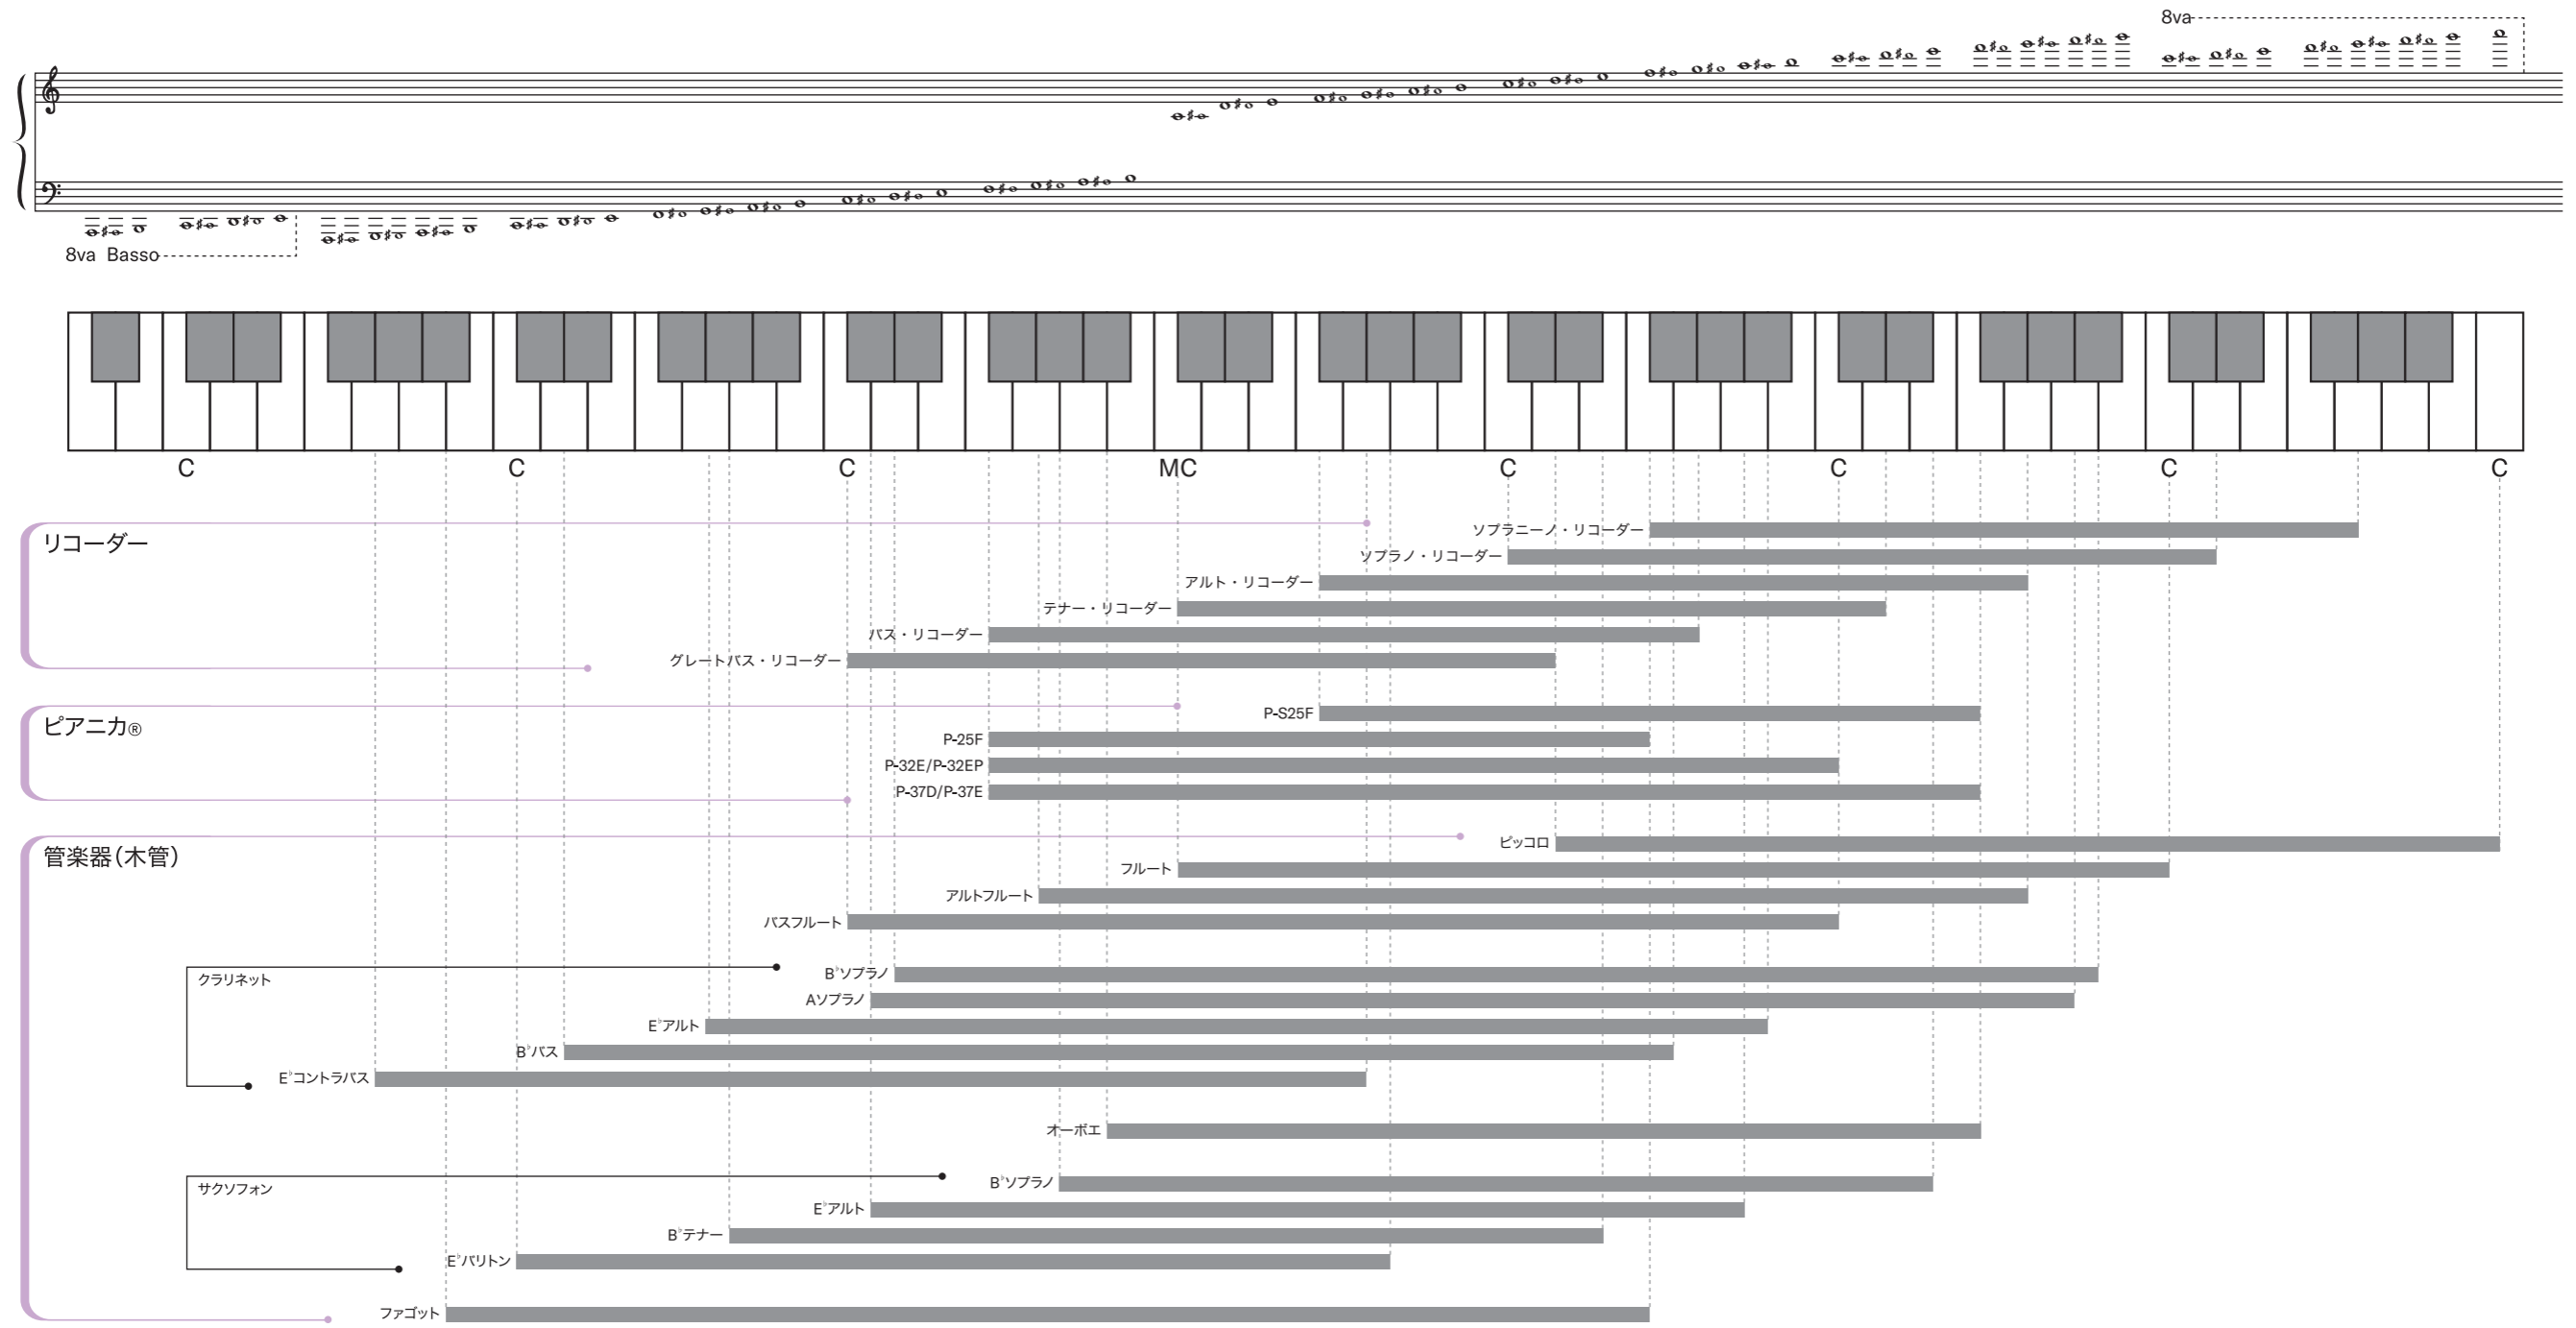

## 学校用楽器音域表

この音域表は、学校で使われる楽器を中心に、その音域を実音で比較したものです。  
それぞれの音域は通常の演奏で使われる範囲を示しています。  
なお、電子楽器は除外しました。

8va Basso

**管楽器(金管)**

- トランペット: B管, C管
- ピッコロトランペット: E管
- ホルネット: B管
- フリューゲル・ホルン: B管
- テナー・トロンボーン: B管
- バス・トロンボーン: B管
- フレンチホルン: F管, B管
- アルトホルン: B管
- ユーフォニアム: B管, E管
- バス(チューバ): B管, E管

**弦楽器**

- ギター
- バイオリン
- ビオラ
- チェロ
- コントラバス

**シロフォン**

- マリンバ: YX-30G/YX-30GF, YX-35G/YX-35GF, YX-320/YX-500R/YX-500F, YM-35G, YM-41/YM-410/YM-410D/YM-410F, YM-46/YM-460/YM-460F/YM-4600A, YM-4900A, YM-5100A/YM-6100