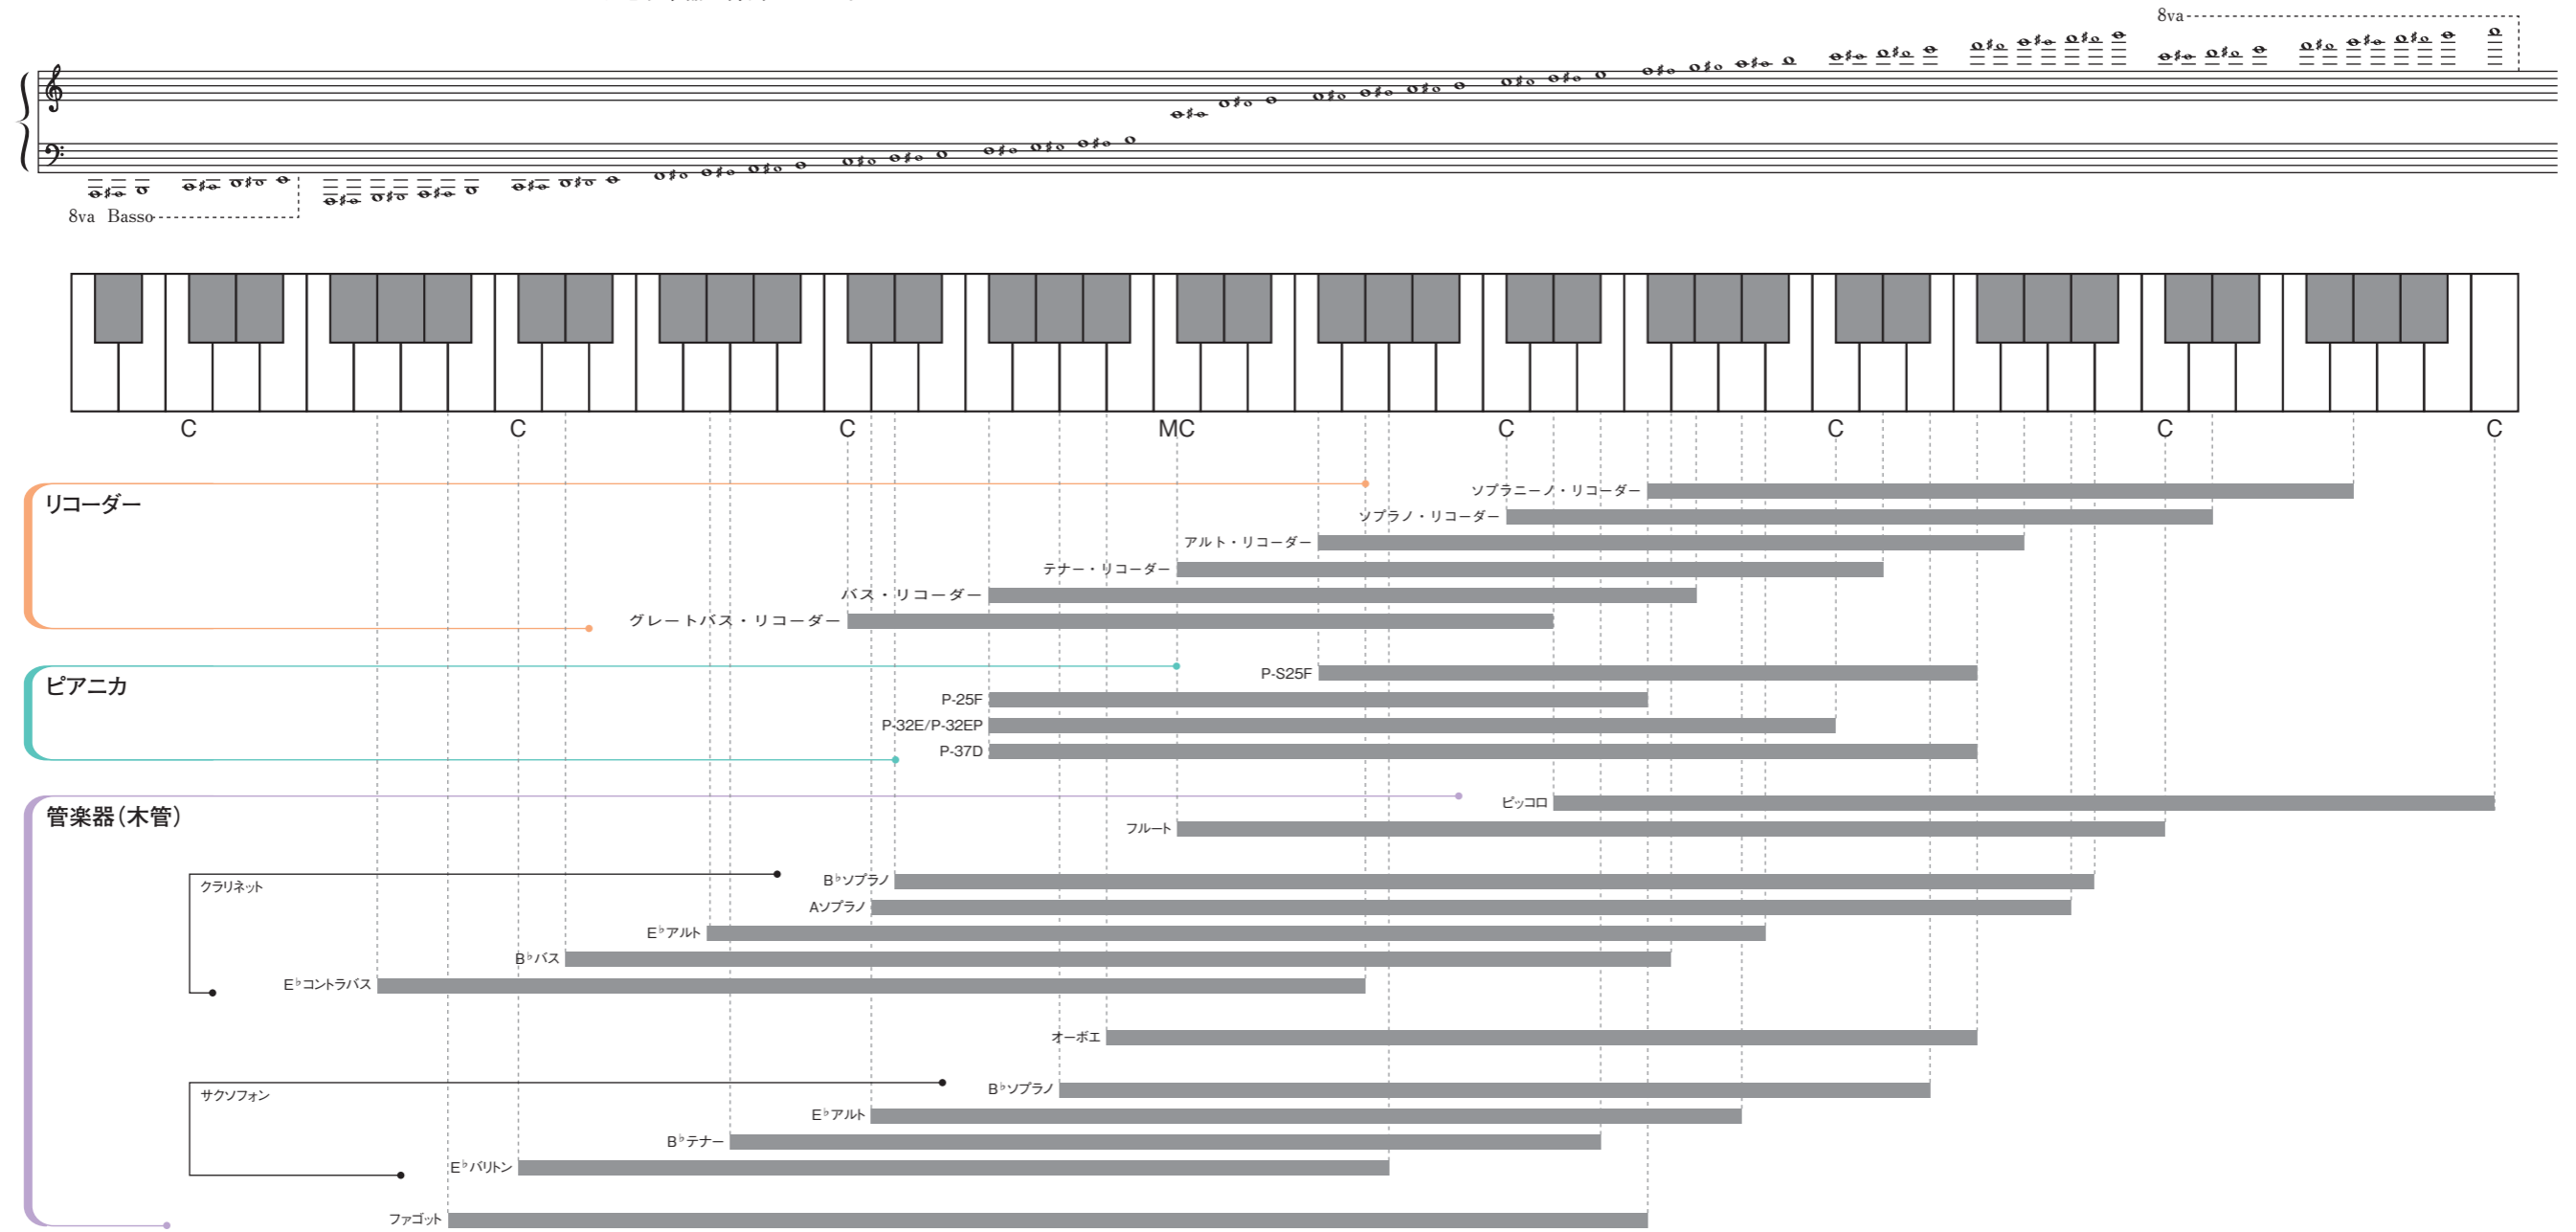

学校用楽器音域表

この音域表は、学校で使われる楽器を中心に、その音域を実音で比較したものです。
 それぞれの音域は通常の演奏で使われる範囲を示しています。
 なお、電子楽器は除外しました。

8va Basso

8va

管楽器(金管)

トランペット B^b管 C管

ホルネット E^b管 B^b管

フリューゲル・ホルン B^b管

テナー・トロンボーン

バス・トロンボーン

フレンチホルン F管 B^b管

アルトホルン

ユーフォニアム

バス(チューバ) B^b管 E^b管

スーザフォン

弦楽器