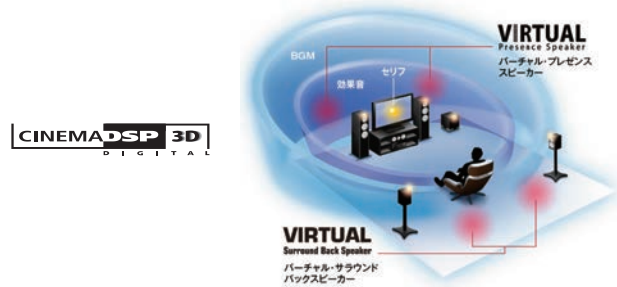

RX-V6AにはDolby Atmos®(ドルビーアトモス)とDTS:X®, ふたつの3次元サラウンドフォーマットに対応したサウンドデコーダーを搭載。個々の音を、頭上を含めた室内のあらゆる位置に定位・移動させ、3次元的な音響空間を簡単に創り上げることのできるこの技術への対応により、リアルな包囲感や移動感を家庭のシアタールームで楽しむことができます。さらに「Dolby Atmos Height Virtualizer」にも対応しているので、ハイトスピーカーを設置していない5.1ch、7.1chのシステム構成でも、高さ方向を含むあらゆる方向から音を感じるイマーシブな音場が得られます。

最新規格*1 VRR、QMS、QFT、ALLMをはじめ、4K/120Hz アップスケーリング*1、HDR10+*1、eARC対応のHDMI端子

HDR10+映像の伝送やHDCP2.3、4K/120Hz映像信号のパススルー/アップスケーリングに対応する7入力/1出力(RX-V4Aは4入力/1出力)のHDMI端子を装備。さらにVRR (Variable Refresh Rate) やQMS (Quick Media Switching)をはじめ、QFT (Quick Frame Transport)、ALLM (Auto Low Latency Mode)など、最新のHDMI規格をサポート。他にもロスレス音声やオブジェクトオーディオも伝送可能としたeARCにも対応しています。

日本語表示も可能な液晶ディスプレイ採用

黒鏡面仕上げの前面パネルの中央に大型ボリュームノブを配置したシンプルかつ精度感の高いデザインを採用。さらに液晶ディスプレイは、高解像度で見やすいフルドット液晶を搭載したうえ、日本語表示にも対応しているため、入力コンテンツや音場プログラム名、ラジオ局名などの情報をわかりやすく表示します。さらに操作時には、重要な情報を大きく表示してくれるなど、使いやすさにもこだわった仕様としています。

没入感の高いシアター空間を創出する「シネマDSP 3D」、 視聴環境最適化システム「YPAO」

空間の「高さ」方向の音場データを活用して立体的なサラウンド空間をリアルに再現するヤマハ独自の音場創生技術=シネマDSP 3Dを搭載。映画やゲーム、音楽、テレビ放送など、さまざまなコンテンツの魅力を最大限に引き出し、圧倒的な没入感と臨場感で楽しむことができます。さらにRX-V6Aは、マルチポイント測定に対応し、室内の初期反射音を制御して左右スピーカーの設置環境の違いによる音質・音場の隔たりなども補正するYPAO-R.S.C.により、専用施工されたシアタールームのような理想的な音響特性を持つ視聴空間を手軽につくり出すことができます。