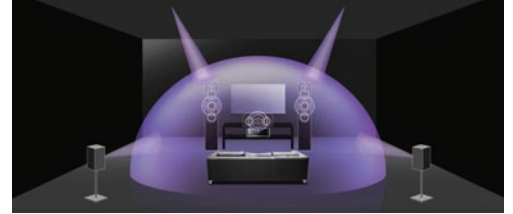

制振技術アンチレゾナンステクノロジー、 剛性に優れた筐体などAVENTAGE基準の高音質設計

AVENTAGEの象徴であるアンチレゾナンステクノロジー (Anti Resonance Technology) 思想に基づいた(5番目の脚)や、独自の振動吸収構造を形にしたアンチレゾナンスレグを採用。さらに筐体は、サイドパネルやボトムシャーシにリブ・押し出し加工を施し、天面部はスチールとABS素材を組み合わせた二重構造とすることで優れた制振性と高剛性を実現しました。他にも大型電源トランスや専用設計の大容量ブロックケミコンなど、AVENTAGE基準でセレクトした高品位パーツを採用し、長時間の視聴でも聴き疲れしない音質を基本としながら、力強く安定感のある低域再生と細部まで忠実に再現する品位ある音を追求しています。

「Dolby Atmos®」&「DTS:X®」対応デコーダー搭載、 「Dolby Atmos Height Virtualizer」対応*1

RX-A2AにはDolby Atmos®(ドルビーアトモス)とDTS:X®, ふたつの3次元サラウンドフォーマットに対応したサラウンドデコーダーを搭載。個々の音を、頭上を含めた室内のあらゆる位置に定位・移動させ、3次元的な音響空間を簡単に創り上げることのできるこの技術への対応により、リアルな包囲感や移動感まで家庭のシアタールームで感じることが出来ます。さらに「Dolby Atmos Height Virtualizer」にも対応しているので、ハイトスピーカーを設置していない5.1ch、7.1chのシステム構成でも、高さ方向を含むあらゆる方向から音を感じるイマーシブな音場で映画やゲームを楽しめます。

没入感の高いシアター空間を創出する「シネマDSP 3D」、 視聴環境最適化システム「YPAO」

空間の「高さ」方向の音場データを活用して立体的なサラウンド空間をリアルに再現するヤマハ独自の音場創生技術=シネマDSP 3Dを搭載。映画やゲーム、音楽、テレビ放送など、さまざまなコンテンツの魅力を最大限に引き出し、圧倒的な没入感と臨場感で楽しむことができます。さらにマルチポイント測定に対応し、室内の初期反射音を制御して左右スピーカーの設置環境の違いによる音質・音場の隔たりなども補正するYPAO-R.S.C.により、専用施工されたシアタールームのような理想的な音響特性を持つ視聴空間を手軽につくり出すことができます。

日本語表示も可能な液晶ディスプレイ採用

黒鏡面仕上げの前面パネルの中央に大型ボリュームノブを配置したシンプルかつ精度感の高いデザインを採用。さらに液晶ディスプレイは、高解像度で見やすいフルドット液晶を搭載したうえ、日本語表示にも対応しているので、入力コンテンツや音場プログラム名、ラジオ局名などの情報をわかりやすく表示します。さらに操作時には、重要な情報を大きく表示してくれるなど、使いやすさにもこだわった仕様としています。