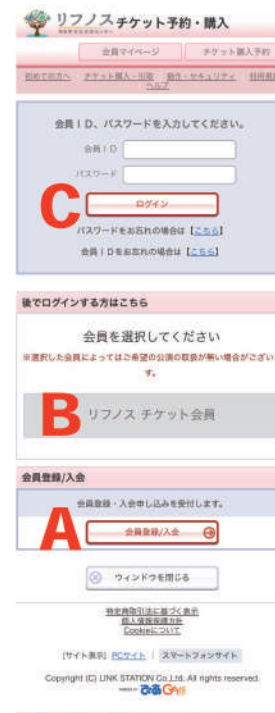

主催: 利府みらいクリエイティブ

お問い合わせ

利府町文化交流センター「リフノス」
公民館・文化会館 ☎022-353-6114
〒981-0103 宮城県宮城郡利府町森郷字新権の木前31-1

<https://rifunosu.jp>

びあGettii

**チケット一般販売開始日→10月1日(火)9:00～
窓口・インターネットにて販売します。**

チケットのご購入は
こちらから

**初めてリフノスチケット会員になれる方は
Aよりお手続きください。**

**すでにIDをお持ちで後でログインされる方は
Bよりお手続きください。**

**すでにIDをお持ちの方はCよりログインして
お手続きください。**

Dより座席選択におすすめ頂けます。

チケット全席指定

【チケット申込方法】

(一般販売) 初回のみリフノスチケット会員のご登録が必要です。

- ①リフノスチケット会員ログイン→席数予約→現金で窓口払い、窓口発券(当日14:30まで)
- ②リフノスチケット会員ログイン→席数予約→クレジットカード支払い、窓口発券(当日14:30まで)
- ③リフノスチケット会員ログイン→席数予約→クレジットカード支払い、セブンイレブン発券(1日前の23:59まで) ※発券手数料110円
- ④リフノスチケット会員ログイン→席数予約→セブンイレブン払い、セブンイレブン発券(予約は1日前の18:00まで、支払い・発券は1日前の23:59まで) ※支払い手数料165円+発券手数料110円