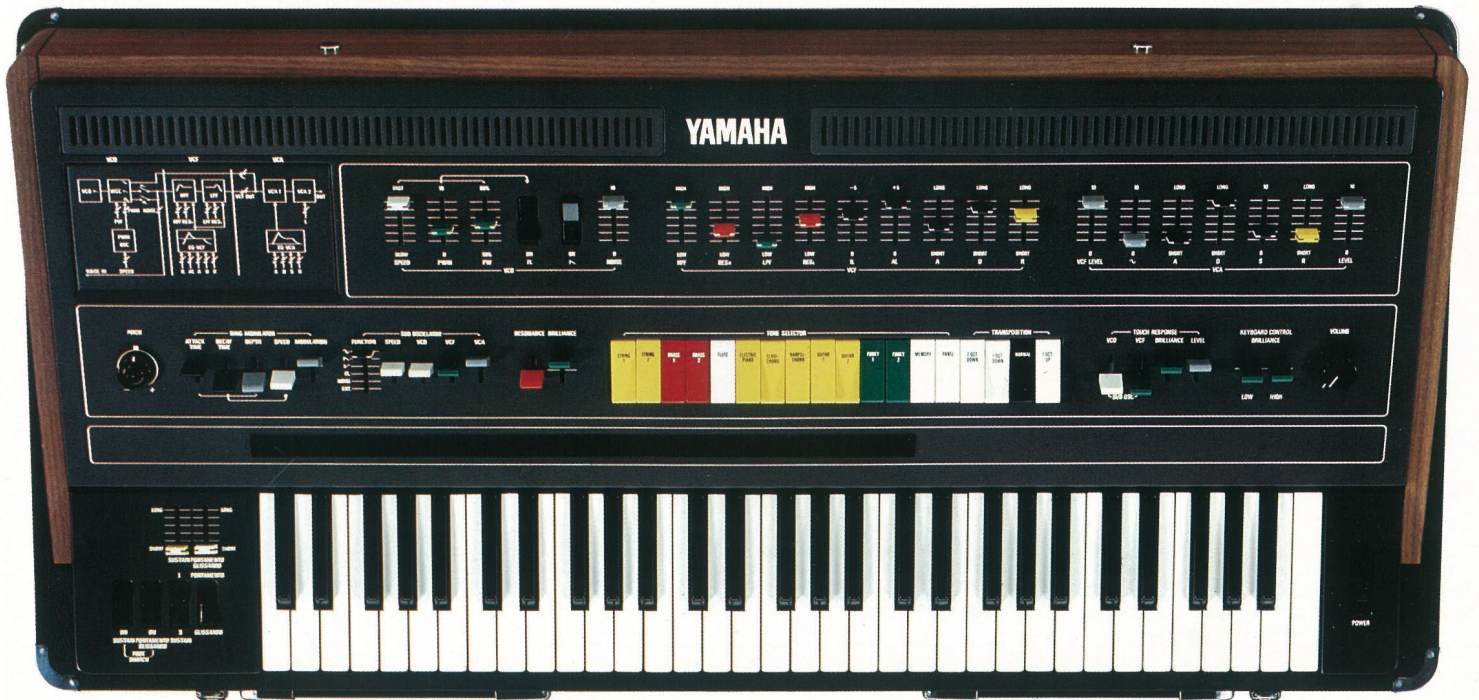

# CS-60

¥585,000

シンセサイジングした音を記憶させ、自由に取り出せるメモリーバンク搭載。  
1台で2台分の機能を発揮する、ライブに強い8音ポリフォニック。

鍵盤数61、8オクターブをカバーする8音ポリフォニック。ストリングス、ブラス、フルートなど12のプリセットーンに加え、自分でシンセサイジングしたオリジナルサウンドを記憶させ、自由に取りだせるメモリーバンクシステムを採用。1台で2台分の動きをします。また、サウンドの決め手となるたくさんのエフェクト類は、CSポリフォニックタイプ共通の特長。ライブでの演奏性も充分なプロフェッショナルギアです。

形式	61鍵C-c4 8VCO-8VCF-8VCA-8VOICE
VCO ブロック	FL, N, NOISE, PW, PWM, SPEED
VCF ブロック	HPF, RESH, LPF, RESL, IL, AL, A, D, R
VCA ブロック	VCF, LEVEL, ~, A, D, S, R, LEVEL
トーン セレクター	STRING1-2, BRASS1-2, FL- UTE ELECTRIC PIANO, CLAVICHORD, GUITARI-2, FUNKYI-2, MEMORY, PANEL
エフェクト コントロール	RING MODULATOR=ATT- ACK TIME, DECAY TIME, DEPTH, SPEED, MODULA- TION SUB OSCILLATOR= FUNCTION, SPEED, VCO, VCF, VCA RESONANCE, BRILLIANCE, TRANSPOSI- TION=2OCT DOWN, 1OCT DOWN, NORMAL, 1OCT UP, TOUCH RESPONSE=VCO, VCF, BRILLIANCE, LEVEL KEYBOARD CONTROL= BRILLIANCE (LOW/HIGH) SLIDE CONTROL, FOOT SWITCH=SUSTAIN, PORT- AMENTO, GLISSANDO SUSTAIN>Select Switch(I/ II) SUSTAIN TIME PORT- AMENTO/GLISSANDO= PORTAMENTO/GLISSANDO TIME
ピッチ&マスター コントロール	PITCH, MASTER VOLUME
フット コントロール	FOOT CONTROLLER(Peda- l) FOOT SWITCH, EXTER- NAL IN(LEVEL CONTROL)
接続端子	OUT PUT, FOOT CONTRO- LLER, FOOT SWITCH, EX- TERNAL IN(LEVEL CON- TROL)
定格電圧	AC100V・50/60Hz
定格消費電力	85W
寸法	1108(W)×255(H)×527.5(D)mm ※セッティング時：1056(H)mm
重量	46kg

○標準装備品：脚収納用ケース、ポリウムベダル、フットペダル、譜面立て