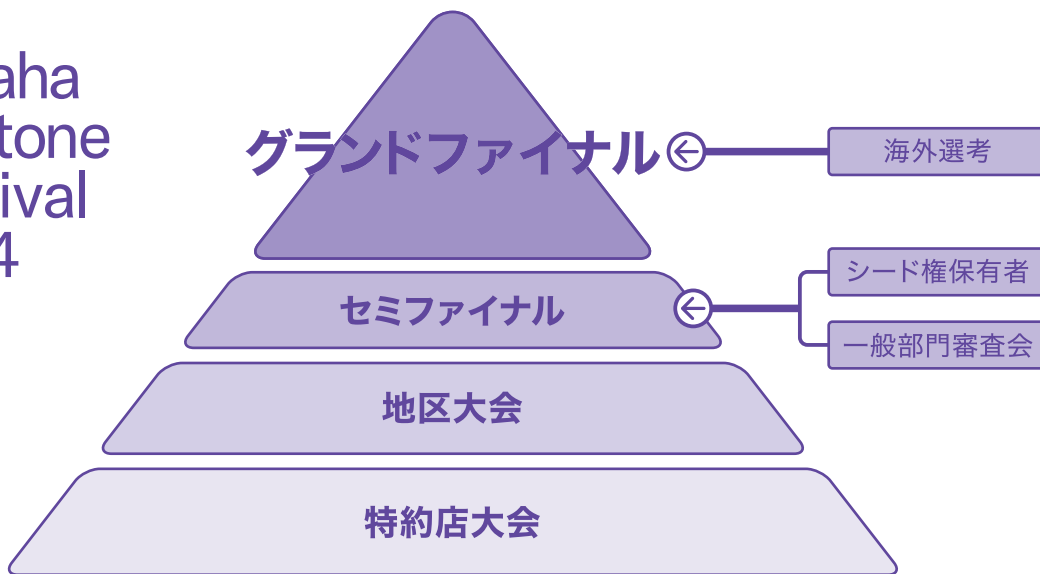

ヤマハエレクトーンフェスティバル(YEF)2024 ソロ演奏部門 展開概要

ヤマハエレクトーンフェスティバル(YEF)は、

子供から大人までを対象に日頃の学習成果披露およびエレクトーン演奏の楽しみを発信する場として、
また演奏力・音楽力向上を目的としたコンペティションとして開催します(ソロ演奏部門・アンサンブル演奏部門)。

小学生低学年部門、小学生高学年部門、中学生部門、一般部門の4つの部門で展開し

「特約店大会」にて推薦を受けた出場者が「地区大会」に出場し、更にソロ演奏部門では「セミファイナル」を経た
国内出場者に海外からの出場者を加えて、最終ステージ「グランドファイナル」を実施いたします。

**Yamaha
Electone
Festival
2024**

開催日

2024年 **12月7日(土)**

開場 13:20 開演 14:00
終演予定 19:40

小学生高学年部門 …… 自由曲演奏1曲+課題演奏1曲
一般部門 …… オリジナル曲またはオリジナルアレンジ曲
演奏1曲+課題編曲演奏1曲

12月8日(日)

開場 13:20 開演 14:00
終演予定 19:00

小学生低学年部門 …… 自由曲演奏1曲
中学生部門 …… 自由曲演奏1曲+課題演奏1曲

会場

NHK 大阪ホール

大阪府大阪市中央区大手前4丁目1番20号 TEL: 06-6937-6000

入場

前売券/各日 **2,500円** (全席指定・消費税込)

※会場での当日券の販売はございません。

チケットのお求め

2024年10月31日(木) AM10:00より販売開始

イープラス eplus.jp (スマートフォン/PC/ファミリーマート店舗)

※ヤマハ特約店でのチケット販売はございません