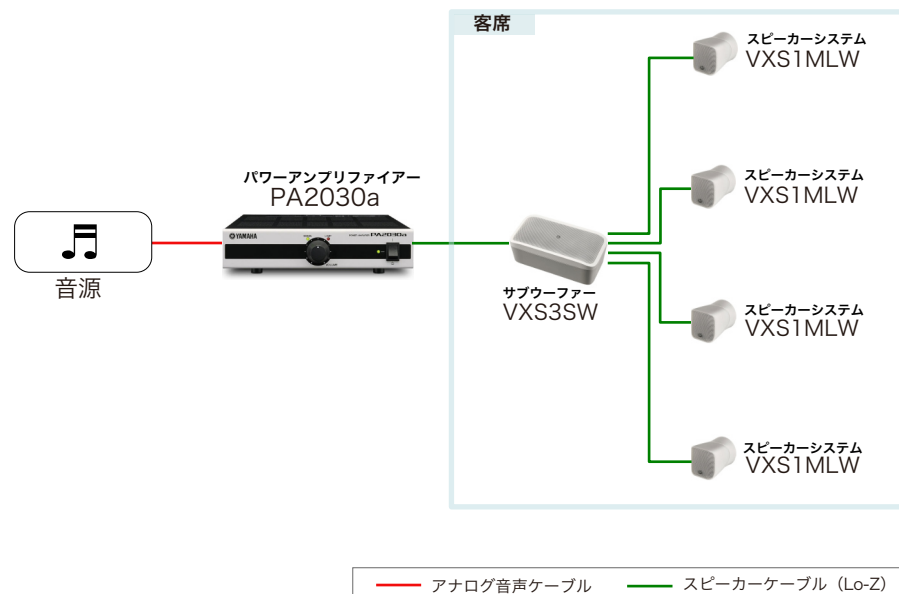

アプリケーション別音響システム例

カフェ

機器配置図

縦6.0×横10.0m 天高3.0m

■ アンプなど ■ VX1MLW×4 ■ VX3SW×1

設置イメージ

スピーカーシステム
VX1MLW

サブウーファー
VX3SW

Concept

降り注ぐような音空間で居心地の良さを追求

- 包み込むような音楽再生を特長とするコンパクトスピーカーを採用
- ミニマルな機器構成でありながら、豊かな低域再生が可能なサブウーファーを導入
- スピーカーは手のひらサイズで、意匠にこだわった内装にも最適

システム系統図

音源

パワーアンプ
PA2030a

客席

スピーカーシステム
VX1MLW

スピーカーシステム
VX1MLW

スピーカーシステム
VX1MLW

スピーカーシステム
VX1MLW

サブウーファー
VX3SW

— アナログ音声ケーブル — スピーカーケーブル (Lo-Z)

使用機器

スピーカーシステム
VX1MLB/VX1MLW
希望小売価格：14,300円 (1台・税込)

サブウーファー
VX3SB/VX3SW
希望小売価格：39,600円 (1台・税込)