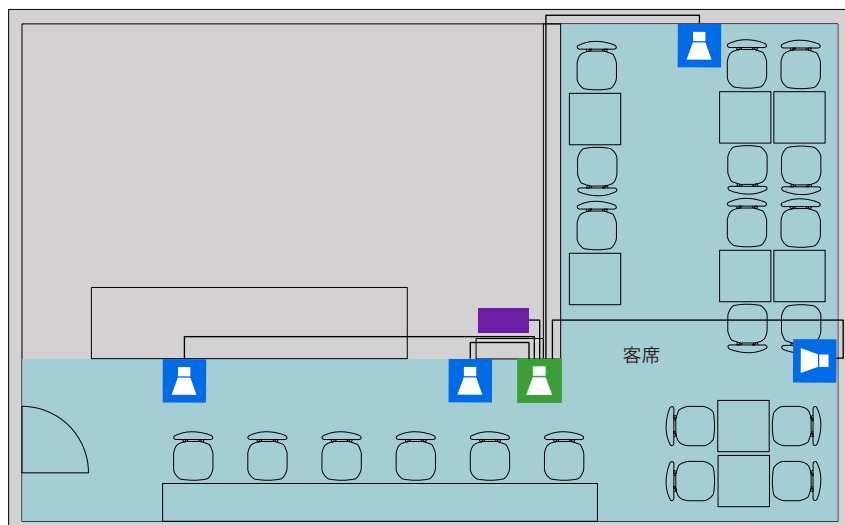

アプリケーション別音響システム例

カフェ

機器配置図

縦6.0×横10.0m 天高3.0m

■ アンプなど ■ VX1MLW×4 ■ VX3SW×1

設置イメージ

スピーカーシステム
VX1MLW

サブウーファー
VX3SW

Concept

降り注ぐような音空間で居心地の良さを追求

- 包み込むような音楽再生を特長とするコンパクトスピーカーを採用
- ミニマルな機器構成でありながら、豊かな低域再生が可能なサブウーファーを導入
- スピーカーは手のひらサイズで、意匠にこだわった内装にも最適

システム系統図

音源

パワーアンプ
PA2030a

客席

スピーカーシステム
VX1MLW