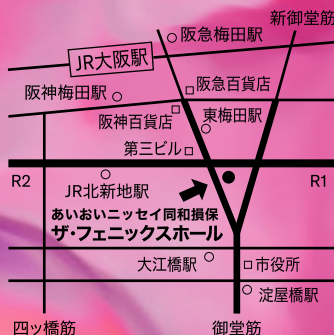

第40回

ヤマハ管楽器新人演奏会

Yamaha Wind Instruments Debut Concert

2024

6.16 (日)

開場/13:30 開演/14:00

会場/ あいおいニッセイ同和損保
ザ・フェニックスホール

入場料/2,000円(税込)【全席自由】

※都合により、出演者、曲目が変更になる場合がございます。予めご了承下さい。
※未就学児のご入場はご遠慮いただいております。

主催/株式会社ヤマハミュージックジャパン

チケット・お問合せ: ヤマハミュージックジャパン アトリエ大阪

☎ 06-6649-9122 (平日10:30~18:30)

後援: エリザベト音楽大学/大阪音楽大学/大阪教育大学/大阪芸術大学/京都市立芸術大学
くらしき作陽大学/神戸女学院大学/相愛大学/同志社女子大学/平成音楽大学