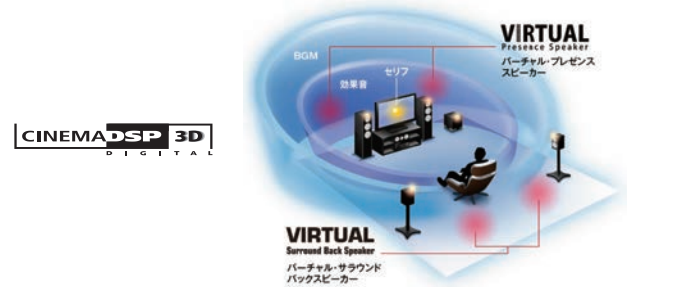

RX-V6AにはDolby Atmos®(ドルビーアトモス)とDTS:X®, ふたつの3次元サラウンドフォーマットに対応したサウンドデコーダーを搭載。個々の音を、頭上を含めた室内のあらゆる位置に定位・移動させ、3次元的な音響空間を簡単に創り上げることのできるこの技術への対応により、リアルな包囲感や移動感を家庭のシアタールームで楽しむことができます。さらに「Dolby Atmos Height Virtualizer」にも対応しているので、ハイトスピーカーを設置していない5.1ch、7.1chのシステム構成でも、高さ方向を含むあらゆる方向から音を感じるイマーシブな音場が得られます。

最新規格*1 VRR、QMS、QFT、ALLMをはじめ、4K/120Hz アップスケーリング*1、HDR10+*1、eARC対応のHDMI端子

HDR10+映像の伝送やHDCP2.3、4K/120Hz映像信号のパススルー/アップスケーリングに対応する7入力/1出力(RX-V4Aは4入力/1出力)のHDMI端子を装備。さらにVRR (Variable Refresh Rate) やQMS (Quick Media Switching)をはじめ、QFT (Quick Frame Transport)、ALLM (Auto Low Latency Mode)など、最新のHDMI規格をサポート。他にもロスレス音声やオブジェクトオーディオも伝送可能としたeARCにも対応しています。

日本語表示も可能な液晶ディスプレイ採用

黒鏡面仕上げの前面パネルの中央に大型ボリュームノブを配置したシンプルかつ精度感の高いデザインを採用。さらに液晶ディスプレイは、高解像度で見やすいフルドット液晶を搭載したうえ、日本語表示にも対応しているため、入力コンテンツや音場プログラム名、ラジオ局名などの情報をわかりやすく表示します。さらに操作時には、重要な情報を大きく表示してくれるなど、使いやすさにもこだわった仕様としています。

没入感の高いシアター空間を創出する「シネマDSP 3D」、 視聴環境最適化システム「YPAO」

空間の「高さ」方向の音場データを活用して立体的なサラウンド空間をリアルに再現するヤマハ独自の音場創生技術=シネマDSP 3Dを搭載。映画やゲーム、音楽、テレビ放送など、さまざまなコンテンツの魅力を最大限に引き出し、圧倒的な没入感と臨場感で楽しむことができます。さらにRX-V6Aは、マルチポイント測定に対応し、室内の初期反射音を制御して左右スピーカーの設置環境の違いによる音質・音場の隔たりなども補正するYPAO-R.S.C.により、専用施工されたシアタールームのような理想的な音響特性を持つ視聴空間を手軽につくり出すことができます。