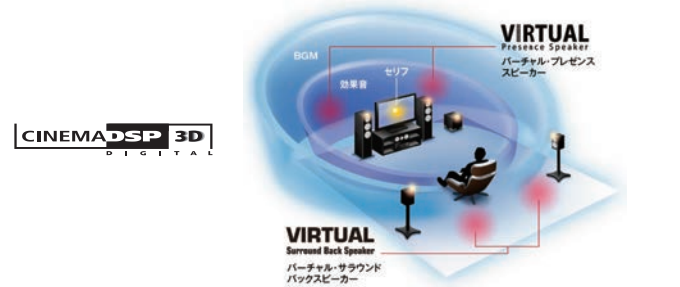

## 「Dolby Atmos®」&「DTS:X®」対応デコーダー搭載、 「Dolby Atmos Height Virtualizer」対応\*1 (RX-V6A)

RX-V6AにはDolby Atmos®(ドルビーアトモス)とDTS:X®, ふたつの3次元サラウンドフォーマットに対応したサウンドデコーダーを搭載。個々の音を、頭上を含めた室内のあらゆる位置に定位・移動させ、3次元的な音響空間を簡単に創り上げることのできるこの技術への対応により、リアルな包囲感や移動感を家庭のシアタールームで楽しむことができます。さらに「Dolby Atmos Height Virtualizer」にも対応しているので、ハイトスピーカーを設置していない5.1ch、7.1chのシステム構成でも、高さ方向を含むあらゆる方向から音を感じるイマーシブな音場が得られます。

## 最新規格\*1 VRR、QMS、QFT、ALLMをはじめ、4K/120Hz アップスケーリング\*1、HDR10+\*1、eARC対応のHDMI端子

HDR10+映像の伝送やHDCP2.3、4K/120Hz映像信号のパススルー/アップスケーリングに対応する7入力/1出力(RX-V4Aは4入力/1出力)のHDMI端子を装備。さらにVRR (Variable Refresh Rate) やQMS (Quick Media Switching)をはじめ、QFT (Quick Frame Transport)、ALLM (Auto Low Latency Mode)など、最新のHDMI規格をサポート。他にもロスレス音声やオブジェクトオーディオも伝送可能としたeARCにも対応しています。

## 日本語表示も可能な液晶ディスプレイ採用

黒鏡面仕上げの前面パネルの中央に大型ボリュームノブを配置したシンプルかつ精度感の高いデザインを採用。さらに液晶ディスプレイは、高解像度で見やすいフルドット液晶を搭載したうえ、日本語表示にも対応しているため、入力コンテンツや音場プログラム名、ラジオ局名などの情報をわかりやすく表示します。さらに操作時には、重要な情報を大きく表示してくれるなど、使いやすさにもこだわった仕様としています。

## 没入感の高いシアター空間を創出する「シネマDSP 3D」、 視聴環境最適化システム「YPAO」

空間の「高さ」方向の音場データを活用して立体的なサラウンド空間をリアルに再現するヤマハ独自の音場創生技術=シネマDSP 3Dを搭載。映画やゲーム、音楽、テレビ放送など、さまざまなコンテンツの魅力を最大限に引き出し、圧倒的な没入感と臨場感で楽しむことができます。さらにRX-V6Aは、マルチポイント測定に対応し、室内の初期反射音を制御して左右スピーカーの設置環境の違いによる音質・音場の隔たりなども補正するYPAO-R.S.C.により、専用施工されたシアタールームのような理想的な音響特性を持つ視聴空間を手軽につくり出すことができます。