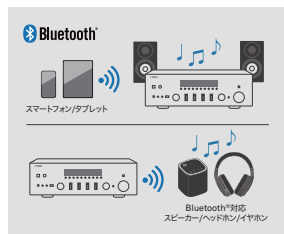

ワイヤレス再生(受信・送信)に対応したBluetooth®オーディオ機能

お手持ちのスマートフォンやタブレット、Bluetooth®対応のデジタル・オーディオプレーヤーなどの音声をワイヤレスで再生(受信)することが可能です。音楽はもちろん、動画の音声なども高音質に楽しめます。さらに本機の音声をBluetooth®対応ヘッドホンやスピーカーなどに飛ばして(送信)聴くこともでき、より自由なリスニングスタイルを叶えます。

*1: *1:32bit-floatファイル非対応 *2: Amazon Musicの利用には、有料アカウントへの登録が必要です。 *3: Spotify Connectの利用には、Spotifyアプリ(無料)のインストールが必要です。 *4: PCM 2chのみ、192kHz/24bitまで。
※各サービスは事前の通知なく変更または中止される場合があります。