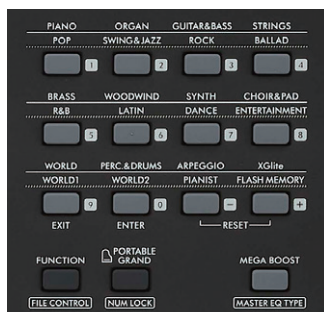

## 【PSR-E360B】

(ブラック)

ナチュラルで温かみのあるインテリアから、モダンでスタイリッシュなインテリアまで、どんなお部屋にも合うカラーです。

PSR-E360B

## 演奏者の感性に応えるタッチレスポンス

音の強弱が表現できるタッチレスポンスを搭載しています。

鍵盤を強く押すと音が大きくなり、弱く押すと音が小さくなります。様々なニュアンスを表現し、表情豊かな演奏を実現できます。

ベーシックモデル

# PSR-E473

迫力のサウンドと高い表現力を備えた  
パフォーマンスモデル

オープン価格

幅992mm×奥行404mm×高さ136mm 質量7.0kg(電池除く)

付属品: 取扱説明書、電源アダプター、譜面立て、和文シート

JANコード: 49 57812 66935 1

※動作確認済みUSBフラッシュメモリーはヤマハホームページでご確認ください。

## 幅広い音楽ジャンルのスタイル(自動伴奏)

ポップスやロック、ジャズなど世界中の幅広い音楽ジャンルのスタイル(自動伴奏)を290種類搭載。パネルのボタン1つでダイレクトに弾きたいカテゴリーを選択でき、イメージしたジャンルの伴奏ですぐに演奏することができます。