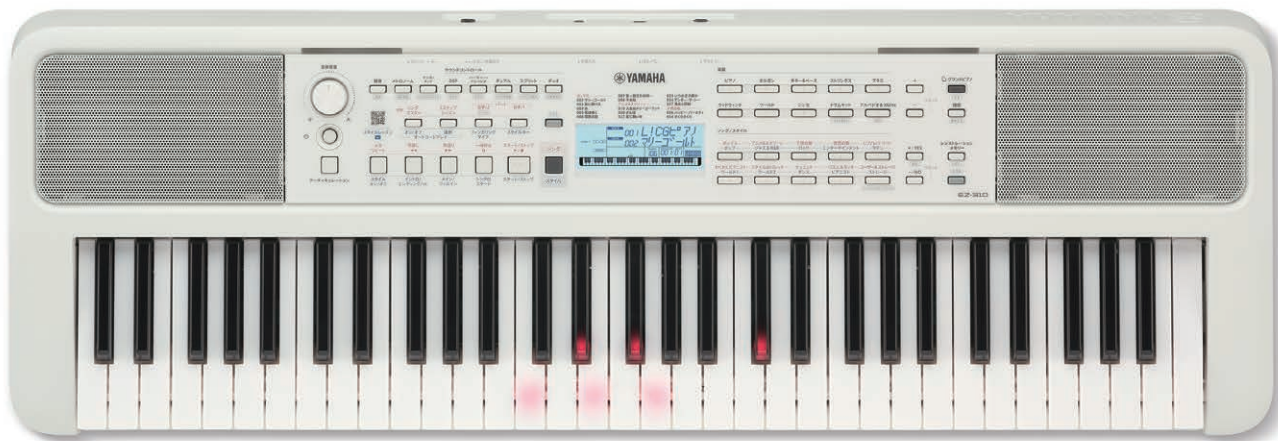

ベーシックモデル

EZ-310

光る鍵盤で楽しく弾けるようになる はじめての方におすすめのキーボード

NEW

オープン価格