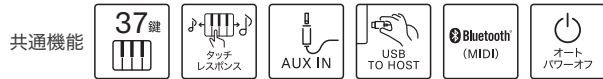

SHS-500RD

ショルダーキーボード

SHS-500/300

オープン価格

SHS-500

30
楽器音

3
内蔵曲

SHS-300

12
楽器音