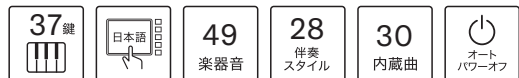

ミニキーボード

PSS-E30

お子様の好奇心を刺激する ミニキーボード

オープン価格

Remie