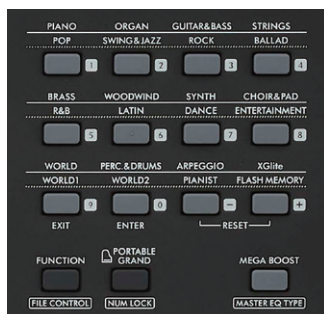

【PSR-E360B】

(ブラック)

ナチュラルで温かみのあるインテリアから、モダンでスタイリッシュなインテリアまで、どんなお部屋にも合うカラーです。

PSR-E360B

どこでも好きなところで楽しめる

持ち運びに便利なサイズ感と軽さで、家の中のどこでも好きなところで演奏を楽しむことができます。

演奏者の感性に応えるタッチレスポンス

音の強弱が表現できるタッチレスポンスを搭載しています。鍵盤を強く押すと音が大きくなり、弱く押すと音が小さくなります。様々なニュアンスを表現し、表情豊かな演奏を実現できます。

ベーシックモデル

PSR-E473

迫力のサウンドと高い表現力を備えた パフォーマンスモデル

オープン価格

幅992mm×奥行404mm×高さ136mm 質量7.0kg(電池除く)

付属品: 取扱説明書、電源アダプター、譜面立て、和文シート

JANコード: 49 57812 66935 1

※ 動作確認済みUSBフラッシュメモリーはヤマハホームページでご確認ください。

高い表現力の豊富な音色

ギターのハーモニクスなど楽器特有の奏法をリアルに再現するS.Art Lite(スーパーアーティキュレーションライト)14音色やXGLite458音色を含む820音色を内蔵。演奏に変化をつけるモーションエフェクトや強化されたDSP効果を使用して、クリエイティブなパフォーマンスが楽しめます。大編成のサウンドにも余裕に対応する最大同時発音数64音で、様々なジャンルに楽器一台で対応します。

幅広い音楽ジャンルのスタイル(自動伴奏)

ポップスやロック、ジャズなど世界中の幅広い音楽ジャンルのスタイル(自動伴奏)を290種類搭載。パネルのボタン1つでダイレクトに弾きたいカテゴリーを選択でき、イメージしたジャンルの伴奏ですぐに演奏することができます。

アイデアを広げるクイックサンプリング

マイクを使った音声や、スマートフォンなどの外部機器から音源の一部を録音して演奏に活用できる「サンプリング」もパッドを使ってすぐに楽しめます。リズムをループ再生したり、効果音をワンショットで鳴らすなどアイデア次第でパフォーマンスが広がります。