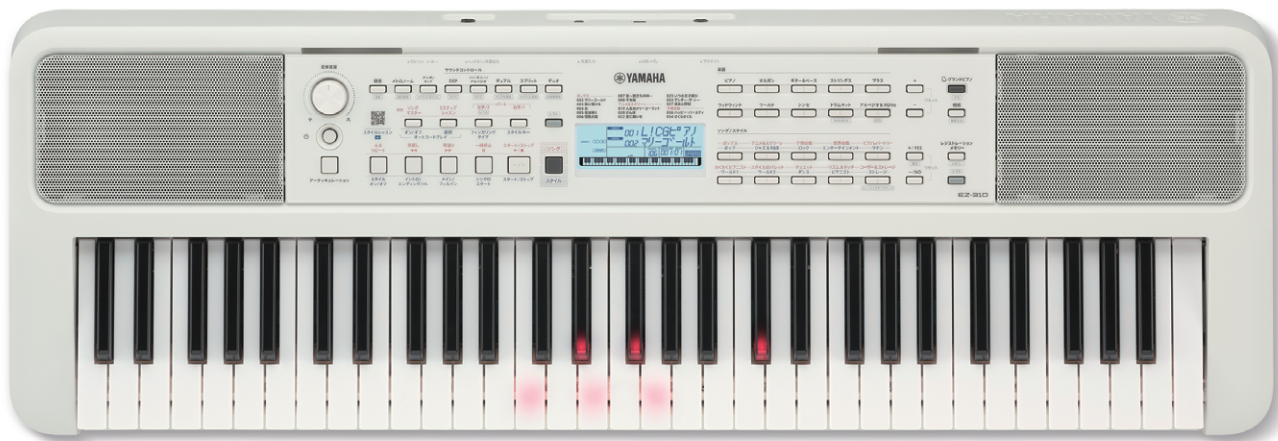

ベーシックモデル

EZ-310

光る鍵盤で楽しく弾けるようになる はじめての方におすすめのキーボード

NEW

オープン価格