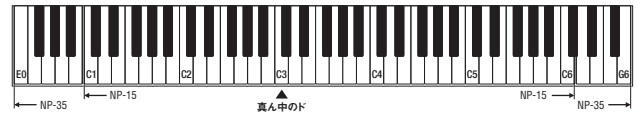

61鍵盤と76鍵盤の音域の違い