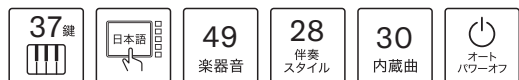

ミニキーボード

PSS-E30

お子様の好奇心を刺激する ミニキーボード

オープン価格

JANコード: 49 57812 64223 1

楽しい効果音とリアルな楽器の音を搭載

ドレミの音程や効果音を当てる「音当てクイズ」をご用意。親子で遊びながら音当てができ、知育楽器としてもご活用いただけます。また、リアルな楽器の音、乗り物の音や動物の鳴き声などの効果音に加え、みんなが知っている30曲の内蔵ソングも搭載。演奏を聴いたり、メロディを消して一緒に弾いて楽しむことができます。

- ●寸法: 506mm×201mm×54mm ●質量: 1.2kg (電池除く)
- ●鍵盤数: 37HQ (High Quality) Mini鍵盤
- ●音色数: 49音色 (46ボイス+1ドラムキット+2 SFXキット (74効果音))
- ●アンプ出力: 1.4 W ●スピーカー: 8cm×1 ●消費電力: 1.5W
- ●電源: 市販のUSB電源アダプター (5V/500mA)、単3乾電池×4
- ●付属品: 取扱説明書、USBケーブル

ミニキーボード