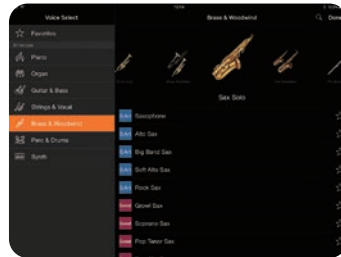

(「カウンターウェイト」は外からは見えません。)

リアルなライブ演奏を演出

ライブ演奏でよりリアルな表現を可能にする「スーパーアーティキュレーションボイス2」では、たとえば、クラリネットのグリッサンドや弦楽器のポルタメントのような繊細な表現が可能。また、まるで本物のドラマーと共演しているかのような自然な音の表現ができる「RevolDrums」も搭載しています。

多彩な音色を美しく響かせるスピーカー

ピアノの響板と同じスプルース材をスピーカーコーンに使用し、音の立ち上がりの良さを実現。サブウーファーには、低音部の響きがよりクリアになるツイステッドフレアポートを採用。

Smart Pianist (スマートピアニスト)

スマートデバイス用として特別に開発されたこのアプリは、クラビノーバと接続するだけで楽器本体に搭載されているさまざまな機能をよりかんたんに操作できるようになります。

詳細はこちら

※対応機種・OS、接続方法はヤマハ製品サイトでご確認ください。

コード譜や伴奏譜を自動作成

CSP CVP

スマートデバイスに保存された楽曲のコードを解析し、自動的にコード進行を作成することができます。さらに、CSP/CVPシリーズではピアノパート譜(伴奏譜)を自動的に作成する「オーディオトゥスコア機能」も搭載。楽譜がなくても、スマートデバイスに表示された譜面で楽しめます。

※メロディーは譜面表示されません。

アンサンブルを楽しもう!

CSP

ピアノをはじめオルガンやギター、サクソフォンなど、さまざまな楽器の音色(ボイス)で演奏することができます。また、伴奏スタイル(自動伴奏)機能も搭載されているため、自分の演奏に合わせてバックバンドが豪華な伴奏をつけてくれます。

豊富なレッスン曲を内蔵

CSP CVP

スマートピアニストを使えば、内蔵曲や市販の曲データも簡単に再生可能。また、曲の再生だけでなく、さまざまなレッスン機能も簡単に設定できます。

※機種によって、内容(曲、レッスン機能、再生機能(ABリピート等))が変わります。

ヤマハ ミュージックデータショップで、お気に入りの曲を追加購入することも可能です。

Rec'n'Share (レクンシェア)

お気に入りの楽曲の演奏、録音、演奏動画の撮影、編集からアップロードまで簡単に行うことができる無料アプリ

※CVPシリーズのみ

詳細はこちら

RoomCo AR (ルームコ エアール)

スマートフォンであなたのお部屋を映しながら実物大の3Dデータを設置することができるインテリア試着アプリ