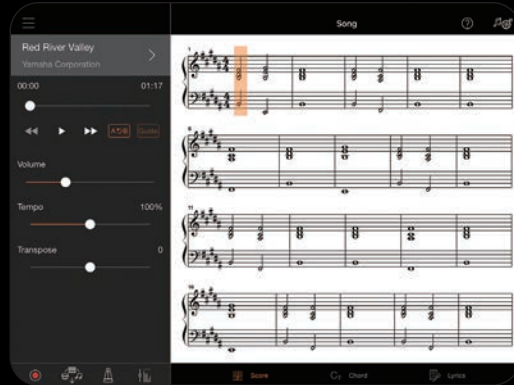

お手持ちのスマートデバイスに無料アプリ「スマートピアニスト」をダウンロードしてCSPシリーズとつなげば、スマートデバイス画面を見ながら楽器に搭載された機能をかたんに操作することができます。スマートデバイス画面に写真やイラストが表示されるため視覚的にわかりやすく、メニューの切り替えや、音色・曲などの選択がスムーズに行えます。アコースティックピアノやエレクトリックピアノ、その他さまざまな楽器からお好みの音色を選んだり、コンサートホールや大聖堂など音の響きに特長のある演奏空間の設定を直感的に選んだりすることも可能です。

演奏が楽しくなる「ストリームライツ」

楽譜を読むのが苦手な方でも、ストリームライツがあれば大丈夫です。鍵盤上部から流れてくるストリームライツの光が、次に弾く鍵盤やタイミングを教えてください。片手ずつ練習するモードや、ゆっくりのテンポに変更する設定に加え、正しい鍵盤を弾くまでソングの再生が止まってくれる機能もついているため、好きな曲を自分のペースで楽しく練習することができます。

楽しみが広がる多彩な音色

ヤマハ CFX

ベーゼンドルファー インベリアル

ヤマハ最高峰のコンサートグランドピアノである「CFX」や、長い歴史の中で愛され続けるウィーンのピアノブランド、ベーゼンドルファー社のフラッグシップモデル「インベリアル」をはじめ、管弦打楽器、コーラス、効果音など819種類^{*}の多彩な音色を搭載しています。

バラエティ豊かな内蔵曲

有名アーティストの人気曲やスタンダードナンバーを集めたポピュラー50選、クラシック50選、「バイエル」や「ハノン」のレッスン曲など、計403曲^{*}の豊富なラインアップが内蔵されています。お手本としてデモ演奏を聴いたり、「スマートピアニスト」アプリをつないで、スマートデバイス上に譜面を表示することも可能です。また、新曲を追加購入することもできるため、お気に入りの曲の演奏を楽しむことができます。

自動でピアノパート譜を作成する「オーディオトゥスコア」

オーディオソングのコード進行を解析し、ピアノパート譜(伴奏譜)を作成します。8ビート・16ビート・アルペジオ・スイングジャズなど、同時に50種類以上の譜面が作成されるので、曲調や演奏レベルに合わせて選べます。^{*}

^{*}メロディーは譜面表示されません。

演奏が一気に華やかになる「伴奏スタイル(自動伴奏)」

495種類^{*}搭載されている「伴奏スタイル(自動伴奏)」を使えば、ロックバンドやオーケストラなど、多様なジャンルの伴奏とアンサンブルすることができます。洗練されたイントロやエンディングもつけられ、簡単にワンランク上の演奏を楽しめるのも嬉しいポイントです。マイクをつないで弾き語りをするなど、自分らしく演奏することができます。