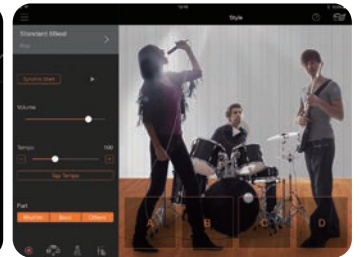

Smart Pianist (スマートピアニスト)

スマートデバイス用として特別に開発されたこのアプリは、クラビノーバと接続するだけで楽器本体に搭載されているさまざまな機能をよりかんたんに操作できるようになります。

詳細はこちら

※対応機種・OS、接続方法はヤマハ製品サイトでご確認ください。

コード譜や伴奏譜を自動作成

CSP CVP

スマートデバイスに保存された楽曲のコードを解析し、自動的にコード進行を作成することができます。さらに、CSP/CVPシリーズではピアノパート譜(伴奏譜)を自動的に作成する「オーディオトゥスコア機能」も搭載。楽譜がなくても、スマートデバイスに表示された譜面で楽しめます。

※メロディーは譜面表示されません。

アンサンブルを楽しもう!

CSP

ピアノをはじめオルガンやギター、サクソフォンなど、さまざまな楽器の音色(ボイス)で演奏することができます。また、伴奏スタイル(自動伴奏)機能も搭載されているため、自分の演奏に合わせてバックバンドが豪華な伴奏をつけてくれます。

豊富なレッスン曲を内蔵

CSP CVP

スマートピアニストを使えば、内蔵曲や市販の曲データも簡単に再生可能。また、曲の再生だけでなく、さまざまなレッスン機能も簡単に設定できます。

※機種によって、内容(曲、レッスン機能、再生機能(ABリピート等))が変わります。

ヤマハ ミュージックデータショップで、お気に入りの曲を追加購入することも可能です。

Rec'n'Share (レクンシェア)

お気に入りの楽曲の演奏、録音、演奏動画の撮影、編集からアップロードまで簡単に行うことができる無料アプリ

※CVPシリーズのみ

詳細はこちら

RoomCo AR (ルームコ エアール)

スマートフォンであなたのお部屋を映しながら実物大の3Dデータを設置することができるインテリア試着アプリ