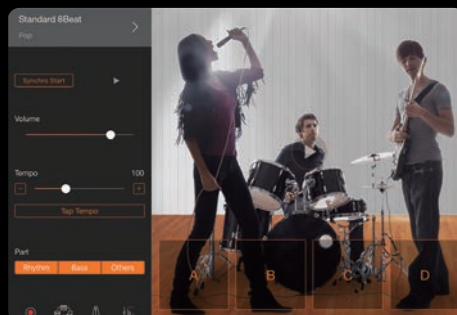

お手持ちのスマートデバイスに無料アプリ「スマートピアニスト」をダウンロードしてCSPシリーズとつなげば、スマートデバイス画面を見ながら楽器に搭載された機能をかたんに操作することができます。スマートデバイス画面に写真やイラストが表示されるため視覚的にわかりやすく、メニューの切り替えや、音色・曲などの選択がスムーズに行えます。アコースティックピアノやエレクトリックピアノ、その他さまざまな楽器からお好みの音色を選んだり、コンサートホールや大聖堂など音の響きに特長のある演奏空間の設定を直感的に選んだりすることも可能です。

演奏が楽しくなる「ストリームライツ」

楽譜を読むのが苦手な方でも、ストリームライツがあれば大丈夫です。鍵盤上部から流れてくるストリームライツの光が、次に弾く鍵盤やタイミングを教えてください。片手ずつ練習するモードや、ゆっくりのテンポに変更する設定に加え、正しい鍵盤を弾くまでソングの再生が止まってくれる機能もついているため、好きな曲を自分のペースで楽しく練習することができます。

楽しみが広がる多彩な音色

ヤマハ CFX

ベーゼンドルファー インベリアル

ヤマハ最高峰のコンサートグランドピアノである「CFX」や、長い歴史の中で愛され続けるウィーンのピアノブランド、ベーゼンドルファー社のフラッグシップモデル「インベリアル」をはじめ、管弦打楽器、コーラス、効果音など819種類^{*}の多彩な音色を搭載しています。

バラエティ豊かな内蔵曲

有名アーティストの人気曲やスタンダードナンバーを集めたポピュラー50選、クラシック50選、「バイエル」や「ハノン」のレッスン曲など、計403曲^{*}の豊富なラインアップが内蔵されています。お手本としてデモ演奏を聴いたり、「スマートピアニスト」アプリをつないで、スマートデバイス上に譜面を表示することも可能です。また、新曲を追加購入することもできるため、お気に入りの曲の演奏を楽しむことができます。

自動でピアノパート譜を作成する「オーディオトゥスコア」

オーディオソングのコード進行を解析し、ピアノパート譜(伴奏譜)を作成します。8ビート・16ビート・アルペジオ・スイングジャズなど、同時に50種類以上の譜面が作成されるので、曲調や演奏レベルに合わせて選べます。^{*}

^{*}メロディーは譜面表示されません。

演奏が一気に華やかになる「伴奏スタイル(自動伴奏)」

495種類^{*}搭載されている「伴奏スタイル(自動伴奏)」を使えば、ロックバンドやオーケストラなど、多様なジャンルの伴奏とアンサンブルすることができます。洗練されたイントロやエンディングもつけられ、簡単にワンランク上の演奏を楽しめるのも嬉しいポイントです。マイクをつないで弾き語りをするなど、自分らしく演奏することができます。