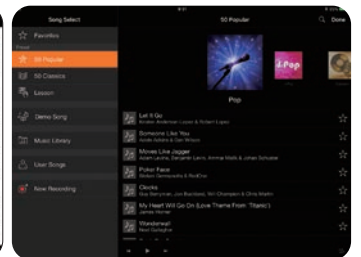

Smart Pianist (スマートピアニスト)

スマートデバイス用として特別に開発されたこのアプリは、クラビノーバと接続するだけで楽器本体に搭載されているさまざまな機能をよりかんたんに操作できるようになります。

詳細はこちら

※対応機種・OS、接続方法はヤマハ製品サイトでご確認ください。

コード譜や伴奏譜を自動作成

CSP CVP

スマートデバイスに保存された楽曲のコードを解析し、自動的にコード進行を作成することができます。さらに、CSP/CVPシリーズではピアノパート譜(伴奏譜)を自動的に作成する「オーディオトゥスコア機能」も搭載。楽譜がなくても、スマートデバイスに表示された譜面で楽しめます。

※メロディーは譜面表示されません。

アンサンブルを楽しもう!

CSP

ピアノをはじめオルガンやギター、サクソフォンなど、さまざまな楽器の音色(ボイス)で演奏することができます。また、伴奏スタイル(自動伴奏)機能も搭載されているため、自分の演奏に合わせてバックバンドが豪華な伴奏をつけてくれます。

豊富なレッスン曲を内蔵

CSP CVP

スマートピアニストを使えば、内蔵曲や市販の曲データも簡単に再生可能。また、曲の再生だけでなく、さまざまなレッスン機能も簡単に設定できます。

※機種によって、内容(曲、レッスン機能、再生機能(ABリピート等))が変わります。

ヤマハ ミュージックデータショップで、お気に入りの曲を追加購入することも可能です。

Rec'n'Share (レクンシェア)

お気に入りの楽曲の演奏、録音、演奏動画の撮影、編集からアップロードまで簡単に行うことができる無料アプリ

※CVPシリーズのみ

詳細はこちら

RoomCo AR (ルームコ エアール)

スマートフォンであなたのお部屋を映しながら実物大の3Dデータを設置することができるインテリア試着アプリ