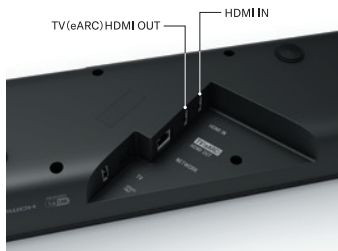

### イネーブルドスピーカーやバックチャンバー構造をはじめ 専用設計のバスレフポートを採用した高音質設計

3次元音場の再現性を高めながら自然かつ豊かな音を追求するために、2基の5.2cm口径イネーブルドスピーカーをはじめ、楕円形(4.6×6.6cm)フロントスピーカー2基、7.5cm口径のサブウーファー2基を搭載した3ウェイ6スピーカー構成を採用。さらに筐体内部の空気の流れをスムーズにしスピーカーユニットの動きを最適化するバックチャンバー構造や、ボディ形状に合わせて専用設計したバスレフポートも搭載しています。これらにより映画や音楽への没入感をより深める優れた中低域再生と自然な音色、上方向からの音もリアルに感じられるワンランク上の音場を実現しました。

### 「Spotify」「Amazon Music」などの多彩な音楽配信サービス、 「Amazon Alexa」による音声コントロールに対応

有線接続のほかに無線LAN経由でネットワーク接続できるWi-Fi機能(2.4GHz帯)を内蔵しているため、「Spotify」\*1や「Amazon Music」\*2といった音楽配信サービスを楽しむことが可能です。さらに本体に音声コントロール用のマイクを内蔵し、Amazonが提供するクラウドベースの音声アシスタントサービス「Amazon Alexa」\*3にも対応。本体に話しかけるだけで基本操作やAlexaの多彩なサービスを使うことができます。

### ケーブル1本でテレビと手軽にスッキリ接続できる eARC対応のHDMI出力端子を搭載

HDMI入出力端子をそれぞれ1系統装備し、HDMIケーブル1本でテレビやAV機器(ブルーレイディスクプレーヤーなど)と接続して非圧縮の7.1ch音声信号やHDオーディオ(Dolby Atmos®, Dolby TrueHDなど)も伝送できるeARC\*4(エンハンストオーディオリターンチャンネル)に対応。さらにコントロール機能(HDMI CEC)にも対応しているため、接続しているテレビと連動\*5して本機の電源オン/オフや音量調整、入力切替などをおこなうことができ便利です。