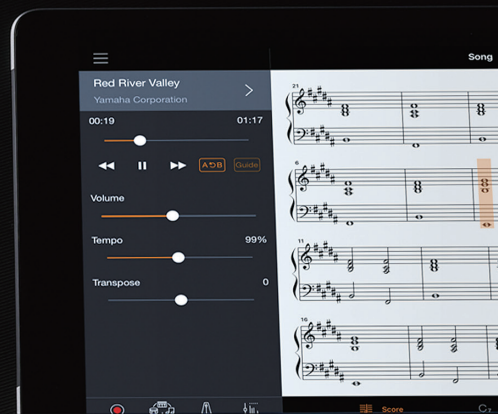

BEGIN YOUR MUSICAL VOYAGE

 **YAMAHA**

ストリームライツ **STREAM LIGHTS**

曲に合わせて上から流れるように赤と青のライトが光り、弾く鍵盤とタイミングを教えてくれる「ストリームライツ」。譜面が読めなくてもピアノ演奏を楽しめます。

ヤマハ 電子ピアノ P-series
P-S500
オープン価格

※タブレットは別売です。

アプリとつないで直感的な操作が可能

楽器とスマートデバイスを接続し、無料アプリ「スマートピアニスト」を使うことで、さまざまな機能を直感的に操作できます。また、スマートデバイスに入れている曲のピアノ伴奏譜を自動的に作成する機能など、演奏をサポートする機能が充実しています。

アプリについて詳しくは裏面をご覧ください。▶

■グレードハンマースタANDARD(GHS)鍵盤

低音域の重厚感のあるタッチから、高音域の軽やかなタッチまで、グランドピアノの弾き心地を再現した鍵盤を搭載しています。

■スタイル(自動伴奏)

ポップスやジャズなど**370種類***のスタイルを搭載。鍵盤を弾くだけで演奏に合ったバンドやオーケストラの伴奏が自動で再生されます。

■ポップスからクラシックまで豊富な内蔵曲

幅広いジャンルの曲を**403曲***内蔵。スマートデバイスに入れているお気に入りの曲からピアノ伴奏譜を自動的に作成する「オーディオトゥースコア」機能を使えば、楽譜を持っていなくても演奏を楽しめます。

■多彩な音色

ピアノ、エレクトリックピアノ、オルガン、管楽器、弦楽器、打楽器など、多彩で高品質な**660音色**(再生専用含む)*を搭載しています。

※スマートピアニストに接続した場合

無料アプリ 「Smart Pianist」