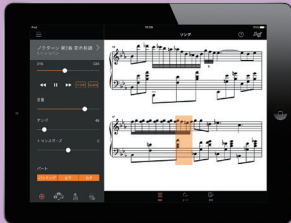

BEGIN YOUR MUSICAL VOYAGE

 **YAMAHA**

ストリームライツ **STREAM LIGHTS**

曲に合わせて上から流れるように赤と青のライトが光り、弾く鍵盤とタイミングを教えてくれる「ストリームライツ」。譜面が読めなくてもピアノ演奏を楽しめます。

ヤマハ 電子ピアノ P-series
P-S500
オープン価格

※タブレットは別売です。

アプリとつないで直感的な操作が可能

楽器とスマートデバイスを接続し、無料アプリ「スマートピアニスト」を使うことで、さまざまな機能を直感的に操作できます。また、スマートデバイスに入れている曲のピアノ伴奏譜を自動的に作成する機能など、演奏をサポートする機能が充実しています。

アプリについて詳しくは裏面をご覧ください。▶

■グレードハンマースタANDARD(GHS)鍵盤

低音域の重厚感のあるタッチから、高音域の軽やかなタッチまで、グランドピアノの弾き心地を再現した鍵盤を搭載しています。

■スタイル(自動伴奏)

ポップスやジャズなど**370種類***のスタイルを搭載。鍵盤を弾くだけで演奏に合ったバンドやオーケストラの伴奏が自動で再生されます。

■ポップスからクラシックまで豊富な内蔵曲

幅広いジャンルの曲を**403曲***内蔵。スマートデバイスに入れているお気に入りの曲からピアノ伴奏譜を自動的に作成する「オーディオトゥースコア」機能を使えば、楽譜を持っていなくても演奏を楽しめます。

■多彩な音色

ピアノ、エレクトリックピアノ、オルガン、管楽器、弦楽器、打楽器など、多彩で高品質な**660音色**(再生専用含む)*を搭載しています。

※スマートピアニストに接続した場合

無料アプリ 「Smart Pianist」

スマートピアニスト

「スマートピアニスト」は、さまざまな機能をより楽しく、直感的に操作するための無料アプリです。スマートデバイス画面に写真やイラストが表示されるため視覚的にわかりやすく、メニューの切り替えや、音色、曲などの選択がスムーズに行えます。

※「オーディオトゥースコア機能」等は、楽器と接続している時のみ使用可能です。

詳細はこちら

(仕様表)

鍵盤	鍵盤数	88
	鍵盤種	グレードハンマースタANDARD(GHS)鍵盤 黒鍵マット仕上げ
カラー	P-S500B:ブラック P-S500WH:ホワイト	
ボイス	音色数	楽器単体:100/スマートピアニスト接続時:660
	ピアノ音	ヤマハ CFXサンプリング、ペーゼンドルファー インベリアルサンプリング
発音数	最大同時発音数	256
エフェクト(効果)	VRM	○
ソング	内蔵曲数	楽器単体:100/スマートピアニスト接続時:403
スタイル	内蔵スタイル数	楽器単体:100/スマートピアニスト接続時:370
録音	録音トラック数	スマートピアニスト接続時:16
ファンクション	レッスンガイド	○(ストリームライブ)
接続端子	ヘッドホン(ステレオ標準フォーン端子(×2))、マイク(モノラル標準フォーン端子)、AUX IN(ステレオミニ端子)、AUX OUT(標準フォーン端子(L/R、R))、USB TO DEVICE*、USB TO HOST、iPad(5V、2.1A)	
アンプ	(20W+6W)×2	
スピーカー	(楕円(12cm×6cm)+2.5cm(ドーム式))×2	
サイズ・質量	1,329(幅)×410(奥行)×167(高さ)mm、21.8kg	
付属品	譜面立て、フットスイッチ、電源アダプター(PA-500(またはヤマハ推奨の同等品))、USBケーブル(TypeA-TypeB)、USB変換ケーブル(TypeA-MicroB/TypeC)、保証書、取扱説明書	
JANコード	P-S500B:49 57812 66517 9 P-S500WH:49 57812 66527 8	