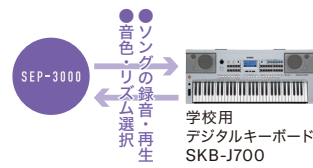

● SKB-J700と連携可能

- 演奏を華やかに演出する自動伴奏(スタイル)を160種類内蔵
- 演奏を楽しむ多彩な演奏機能
- 5パート(トラック)ミュート機能

学校用電子ピアノ

学校用電子キーボード/ピアノ (指導者用)

学校用MIDIデータプレーヤー/学校用モニタースピーカー

アクセサリ

クラビノーバ

ミュージックラボラトリーシステム

ハイブリッドピアノ/電子ピアノ/電子キーボード

ステージキーボード

ミュージックシンセサイザー

ステージピアノ/キーボードスタンド/ケース

ヤマハ学校用電子ピアノ(指導者用)

★は写真掲載あります

★品名		学校用電子ピアノ(指導者用)	
サイズ/質量	寸法	1,398(W)×459(D)×155(H)mm(本体) 1,399(W)×468(D)×776(H)mm(スタンド付き)	
	質量	29.5kg(本体・スタンド・ペダル付き)	
操作子	鍵盤	鍵盤数	88
		鍵盤種	グレードハンマースタANDARD(GHS)鍵盤 黒鍵マット仕上げ
	タッチ感度	○	
	ペダル	ペダル数	3:ダンパー(ハーフペダル対応)、ソステナート、ソフト
		その他の操作子	ピッチベンドホイール ○ ホルタメント ○
	ディスプレイ	タイプ	LCD
	パネル	サイズ	90×40mm(表示領域)
音源/音色	パネル	言語	日本語
	音源	音源方式	AWMステレオサンプリング
		発音数	最大同時発音数 128
	プリセット	音色数	671音色(22ドラムキット/SEキット+10ハーモニー音色+461XGlite音色)
対応フォーマット		GM/XGlite	
効果	タイプ	リバーブ	10種類
		コーラス	4種類
		ハーモニー	26種類
		マスターEQ	3種類
	ファンクション	デュアル	○
		スプリット	○
		デュオ	○
パネルサステイン		○	
伴奏スタイル	プリセット	スタイル数	160
		フィンガリング	マルチフィンガリング
	外部スタイル		○

演奏スタイル	その他特長	ワンタッチセッティング(OTS)	
			○
	対応フォーマット		SFF
録音/再生(MIDIソング) ※オーディオファイル非対応	録音	曲数	5
		トラック数	6
ファンクション	フォーマット	データ容量	約30,000音符/1曲
		再生	SMF(フォーマット0,1)
レジストレーション	レジストレーションメモリー	録音	SMF(フォーマット0)
		テンポ	32
	全体設定	トランスポーズ	11~280
		チューニング	-12~0~+12
メモリー/接続端子	メモリー	内蔵メモリー	約1.48MB
		外付けメモリー	USBフラッシュメモリー(別売)
音響	接続端子	DC IN	12V
		ヘッドホン/アウトプット	ステレオ標準フォン端子
	サステインペダル	○	
	エクスプレッションペダル	○	
	ペダルユニット	○	
	USB TO DEVICE	○(×1)	
電源部	アンプ出力	USB TO HOST	○
		スピーカー	6W×2
付属品	電源アダプター	消費電力	12cm×2+3cm×2
			PA-150B(またはヤマハ推奨の同等品)
			20W(電源アダプター PA-150B使用時)
			取扱説明書、かんたん操作ガイド1・2 電源アダプター、譜面立て、保証書、専用スタンド、 ペダルユニット、専用椅子(SCS-2)、防振テープ、 USB(小学校・中学校教科書共通教材用) MIDIデータ伴奏集)※販促品

※組立が必要な商品です。ご指定の納品先で組立および動作確認をいたします。なお、細かな配送時間の指定はできません。

※ご注文から納品まで、通常商品よりお時間がかかります。予めご了承ください。

※一部地域(離島など)においては、配送組立をお受けできない場合があります。別途お問い合わせください。