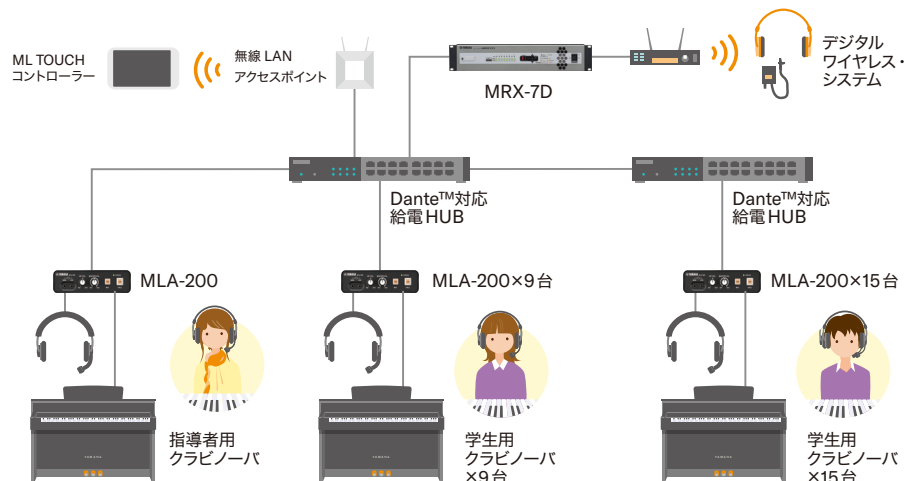

マイク付きヘッドホン

HPH-250M

価格/¥16,500 (税込)

- ミュージックラボラトリー・システム専用ヘッドホン。
 - 高音質な演奏を聞きながら音楽指導に集中することができます。マイク付きなので学生との通話もできます。
- ※ミュージックラボラトリー・システムMLC-2、アタッチメントMLA-4には使用できません。

ML TOUCHコントローラー

楽器の配列をタブレット上に再現、直感的な操作ができ、指導しながら自由に移動可能。クラスごとに学生の顔写真と名前を登録し、座席管理が可能。出席状況はCSVファイルで保存できます。

シグナルプロセッサー

4台使用すれば、最大学生96名まで対応可能。
(品番:ヤマハシグナルプロセッサー MRX-7D)

スイッチングハブ

Dante™対応給電HUBを採用。LANケーブル1本でオーディオ、MIDI、制御信号の全てを送受信できるため省スペースで配線も容易です。

集団における鍵盤学習の構成例

● 指導者1名&学生数24名のとき

構成機器	台数
クラビノーバ	25
ML TOUCHコントローラー	1
ML用シグナルプロセッサー MRX-7D	1
アタッチメント MLA-200	25
Dante™対応給電タイプスイッチングハブ (16ポート)	2
無線LANアクセスポイント	1
マイク付きヘッドホン HPH-250M	25
指導者用ワイヤレスヘッドホン	1
指導者用タイピン型マイク	1

※費用は設置規模に応じ、お見積りします。

学校用電子ピアノ / キーボード

学校用電子キーボード / ピアノ (指導者用)

学校用MIDIデータレコーダー / 学校用モニタースピーカー

アクセサリ

クラビノーバ

ミュージックラボラトリー・システム

ハイブリッドピアノ / 電子ピアノ / 電子キーボード