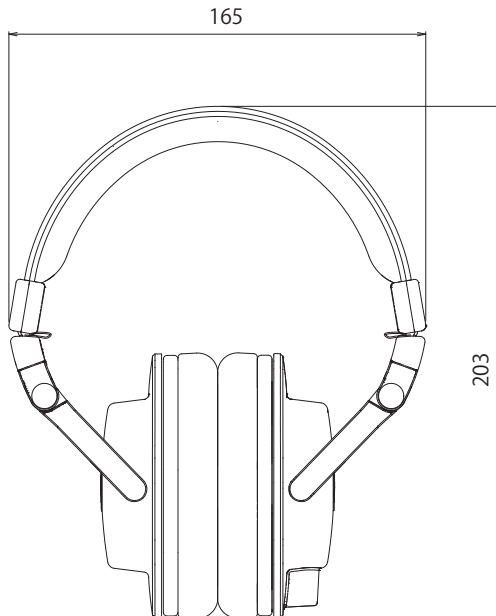

「原音忠実」をコンセプトに開発されたスタジオモニターヘッドホン。

●一般仕様

形式	密閉型オーバーイヤー
再生周波数特性	20Hz-20kHz
インピーダンス (1kHz)	51Ω
最大入力	1,600mW
出力音圧レベル(1kHz)	100dB SPL/mW
ドライバー	Φ40mm、ダイナミック、CCAWボイスコイル
ケーブル	3.0mストレート(脱着式)
端子	3.5mmステレオミニプラグ、6.3mmステレオ標準プラグ
寸法・質量(ケーブル、プラグを含まず)	165(W) × 203(H) × 88(D) mm ・ 245g
付属品	6.3mmステレオ標準プラグ変換アダプター、3.0mストレートケーブル(脱着式)、 キャリングバッグ(ナイロン)

上面図

正面図

側面図

SCALE: 1/3

(単位:mm)

初版 2017年1月

Page 1 of 1