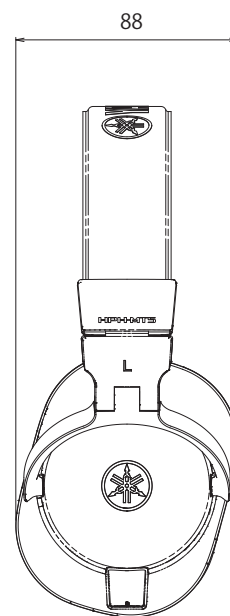

「原音忠実」をコンセプトに開発されたスタジオモニターヘッドホン。

●一般仕様

形式	密閉型オーバーイヤー
再生周波数特性	20Hz-20kHz
インピーダンス (1kHz)	51Ω
最大入力	1,600mW
出力音圧レベル(1kHz)	100dB SPL/mW
ドライバー	Φ40mm、ダイナミック、CCAWボイスコイル
ケーブル	3.0mストレート(脱着式)
端子	3.5mmステレオミニプラグ、6.3mmステレオ標準プラグ
寸法・質量(ケーブル、プラグを含まず)	165(W) × 203(H) × 88(D) mm ・ 245g
付属品	6.3mmステレオ標準プラグ変換アダプター、3.0mストレートケーブル(脱着式)、 キャリングバッグ(ナイロン)

上面図

正面図

側面図

SCALE: 1/3

(単位:mm)

初版 2017年1月

Page 1 of 1