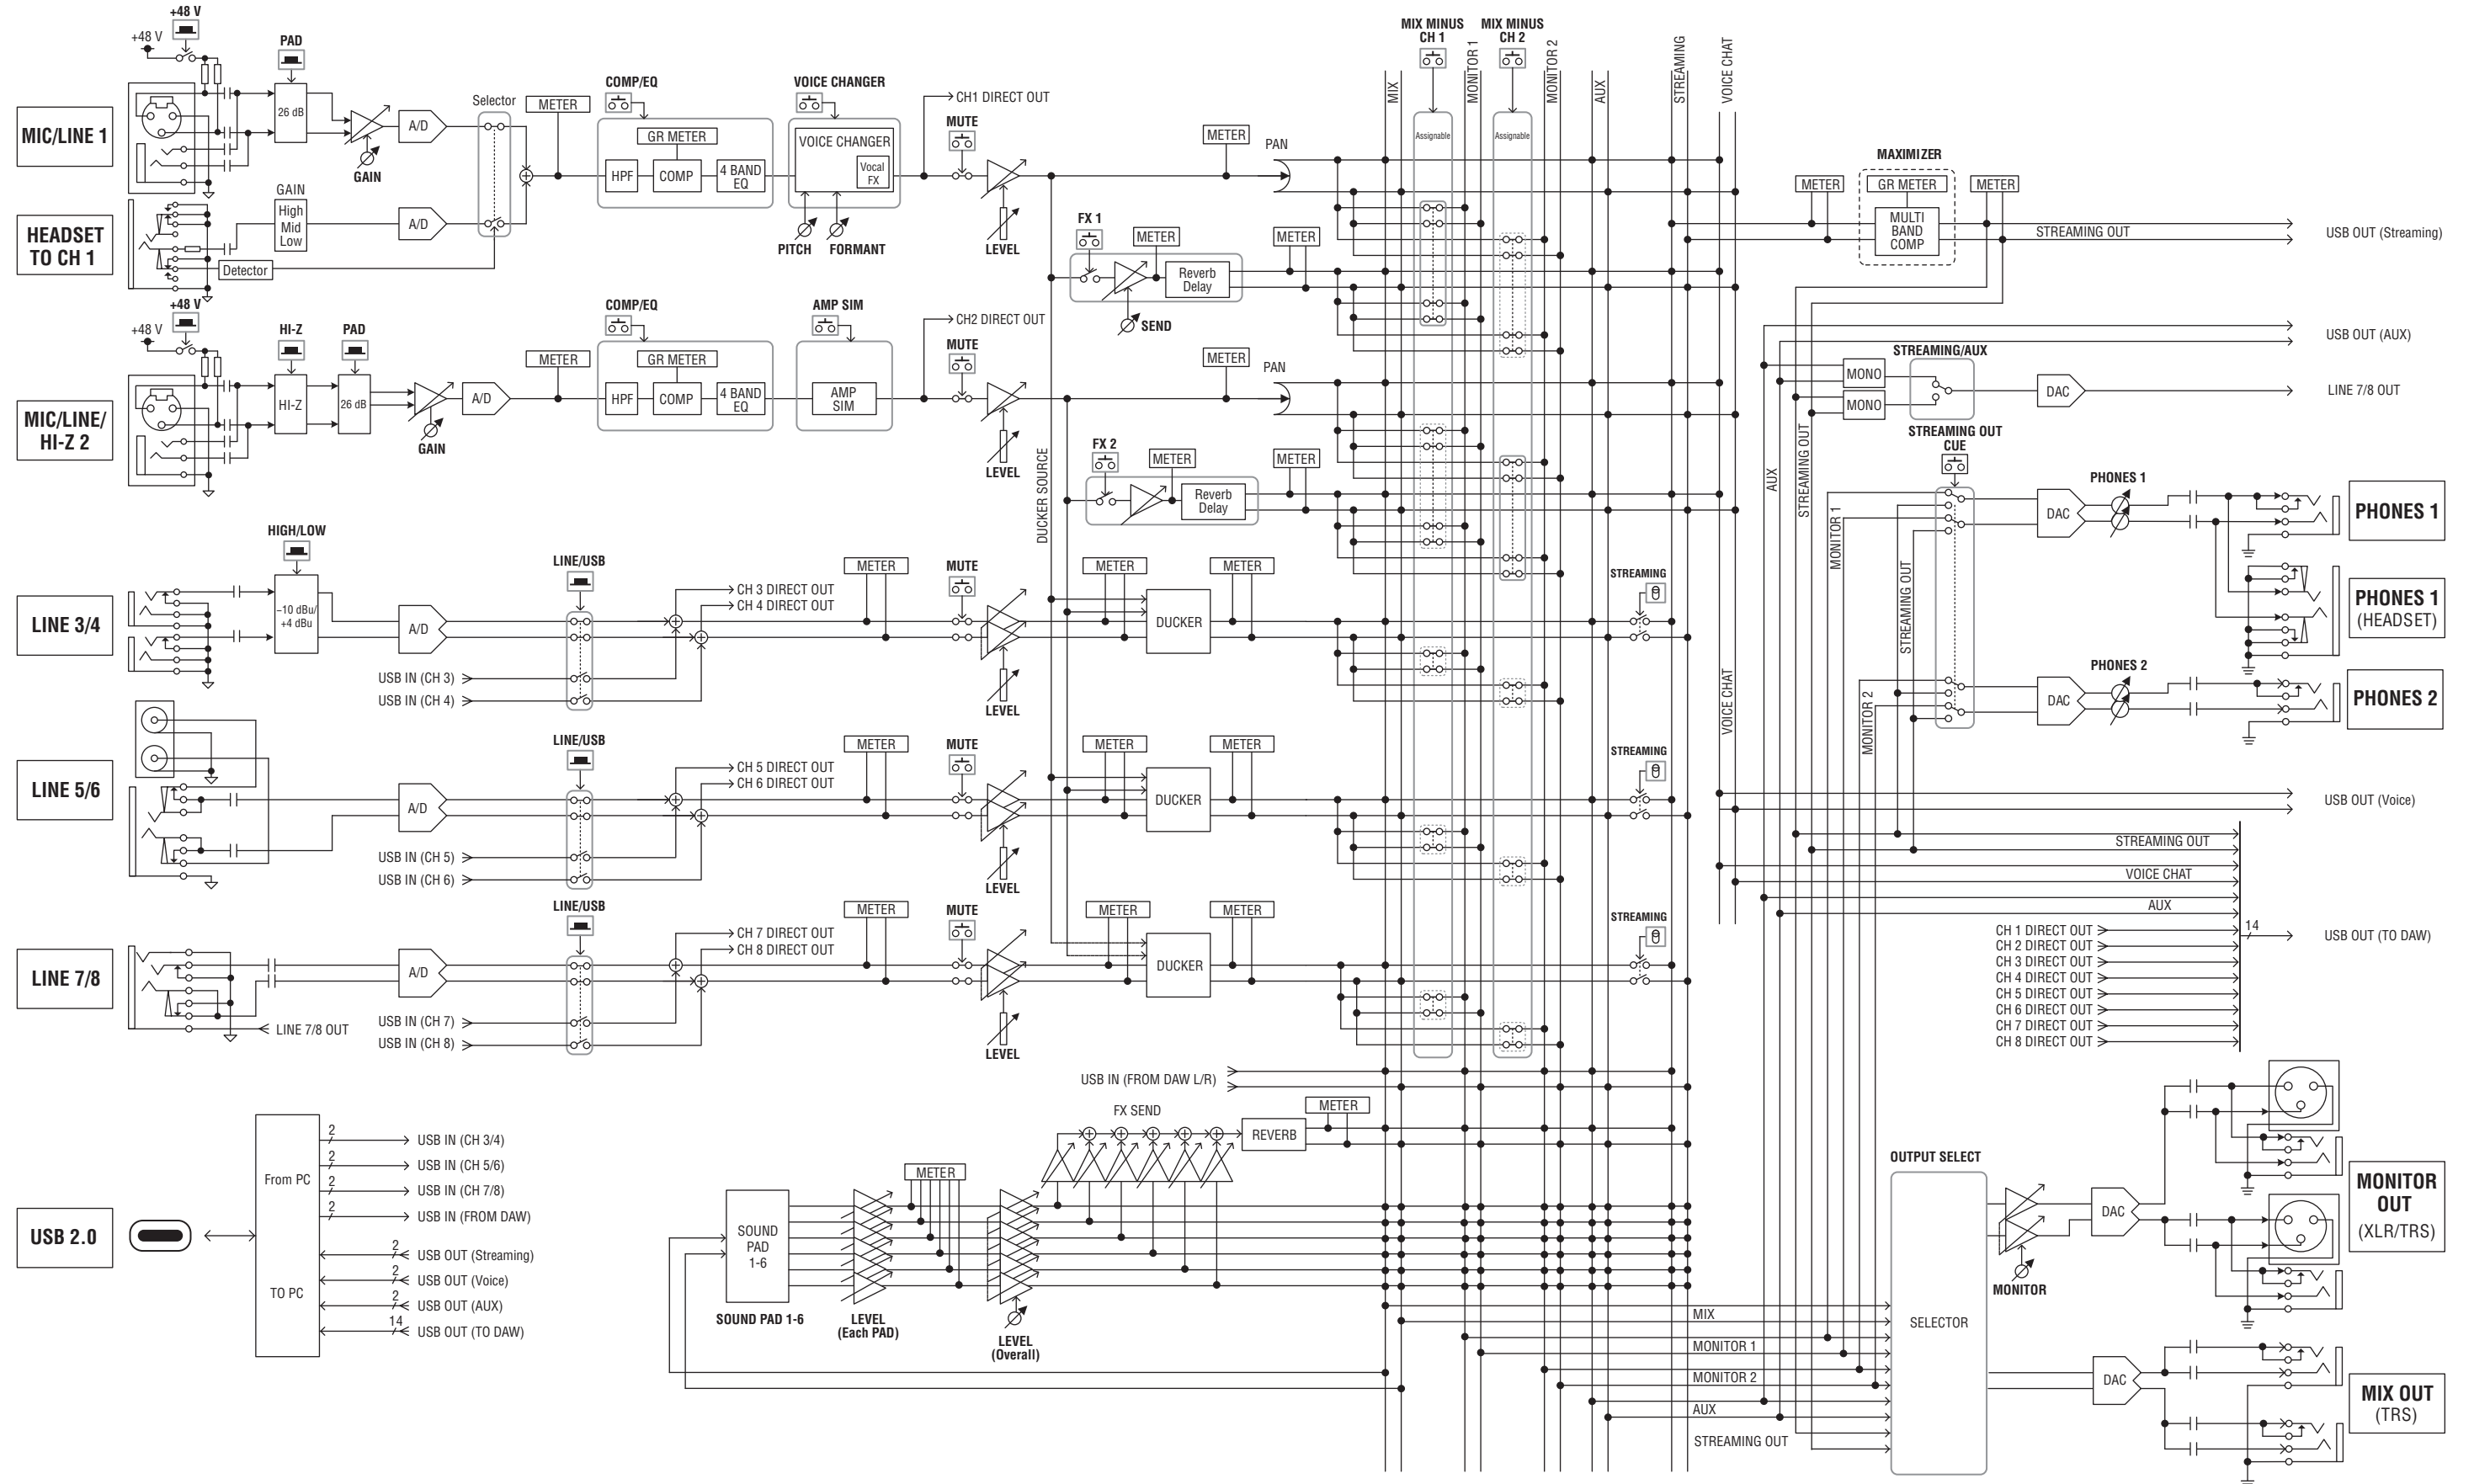

LIVE STREAMING MIXER

AG08

Block and Level Diagrams / Schémas fonctionnel et de niveau / 方框分层流图 / 方塊與位準圖

AG08 Mixer Block Diagram (Windows)

AG08 Mixer Block Diagram (Mac)

AG08 Mixer Block Diagram (iPhone/iPad)