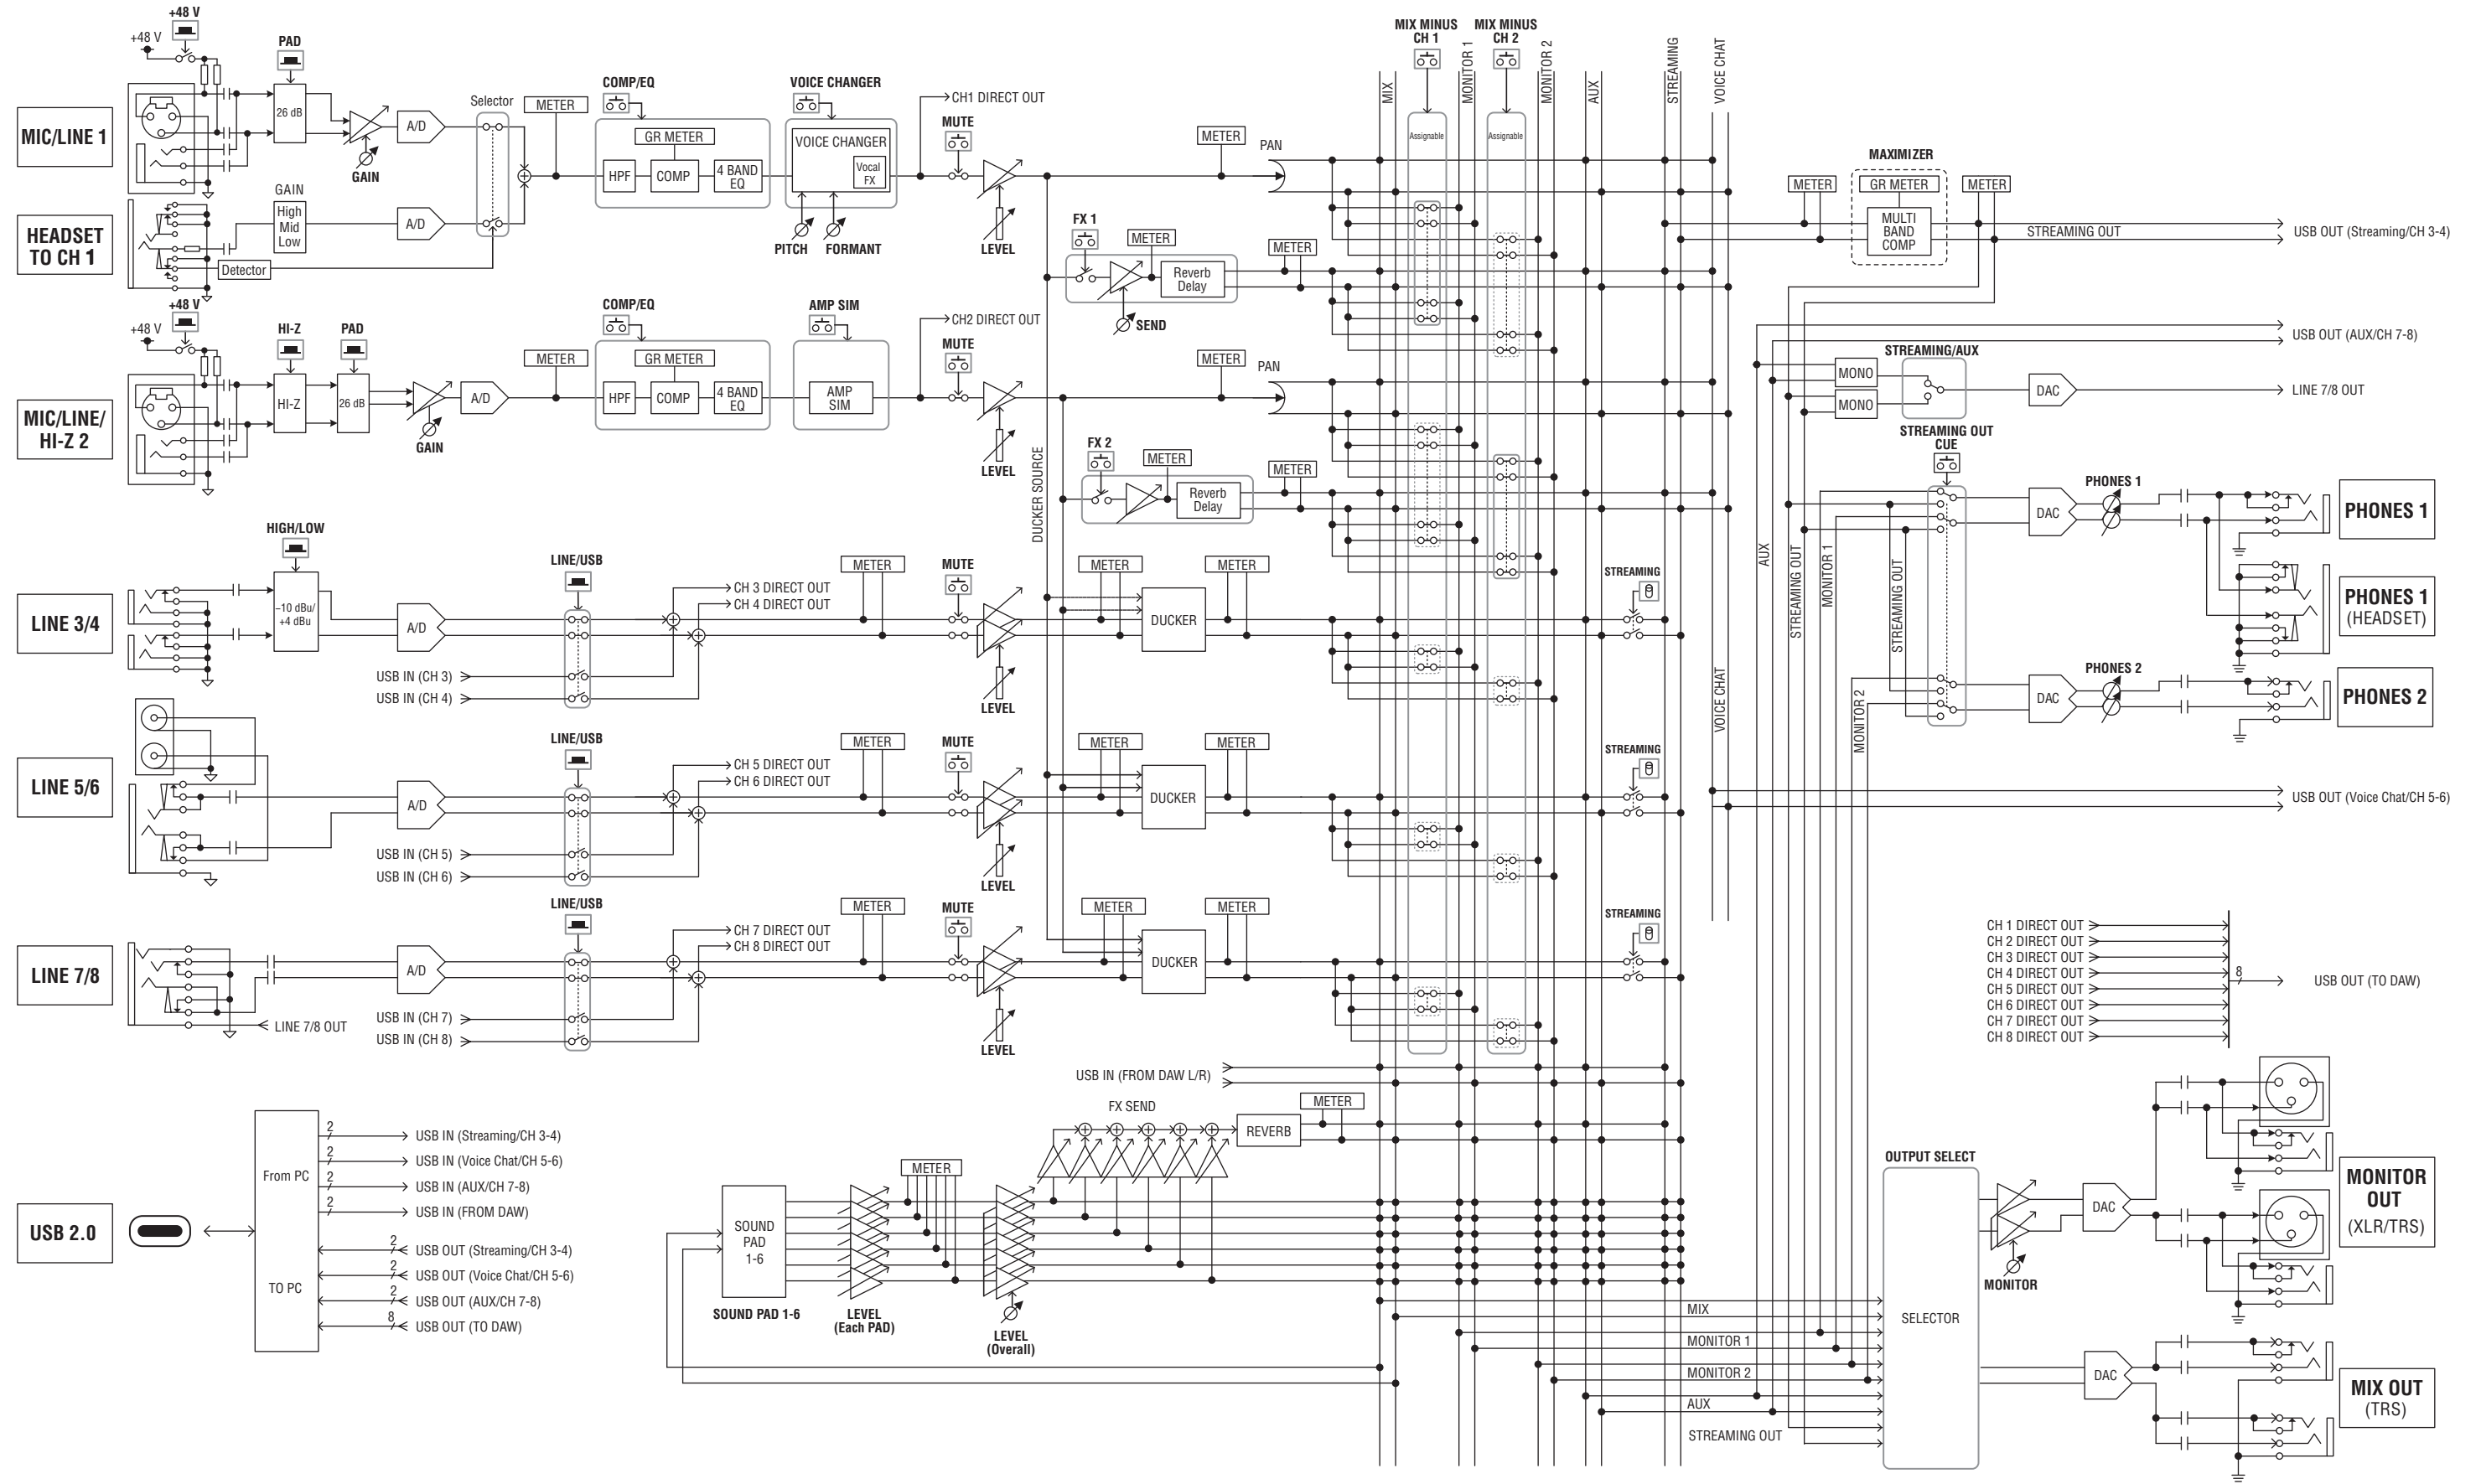

LIVE STREAMING MIXER

AG08

Block and Level Diagrams / Schémas fonctionnel et de niveau / 方框分层流图 / 方塊與位準圖

AG08 Mixer Block Diagram (Windows)

AG08 Mixer Block Diagram (Mac)

AG08 Mixer Block Diagram (iPhone/iPad)