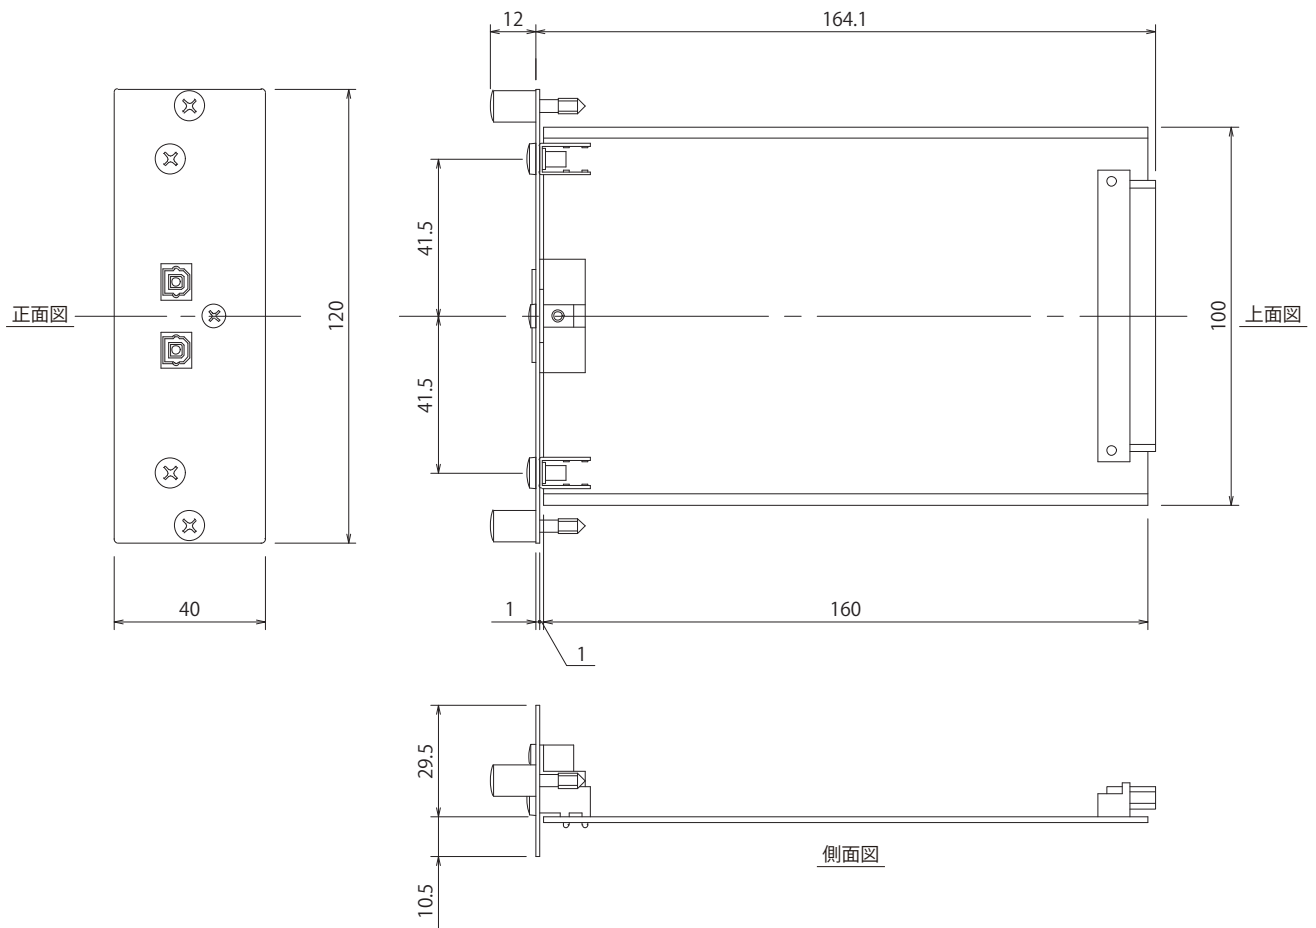

YAMAHA

MY8-AT

ADATインターフェースカード

8IN/8OUTのADATフォーマットデジタル入出力カード。

●一般仕様

Format	ADAT
Input/Output channels	8in/8out*
Connectors	Optical x2
Word length & Sampling frequency	24 bit, 44.1/48kHz (88.2/96kHz**)

* ダブルチャンネルモード (Fs=88.2/96kHz) でご使用の場合は、入出力がそれぞれ4入力/4出力になります。

** ダブルチャンネルモードでのみご利用いただけます。

●外観図

SCALE: 1/2

(単位:mm)

二版 2016年2月改訂

Page 1 of 1