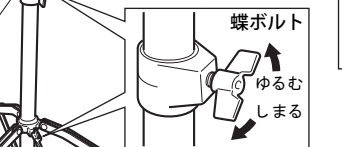

🛑 脚は十分に広げて設置してください。脚の広がりがないと、転倒の恐れがあります。

ストッパーの中に入るように木琴をセットしてください。

① 三脚スタンドと中間パイプをしめる蝶ボルトは、しっかりしめつけてください。

三脚スタンド

① スタンド脚は床面との角度30°以内を目安にして十分に広げて使用してください。

30°以内 (水平面)

株式会社ヤマハミュージックジャパン

〒108-8568 東京都港区高輪2-17-11