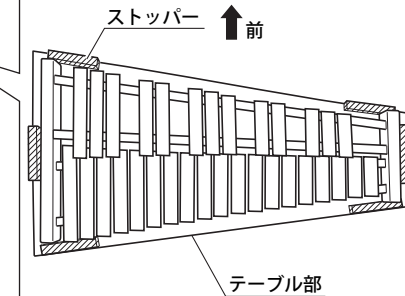

取扱説明書

このたびは、ヤマハ卓上木琴スタンドをお買い上げいただき、誠にありがとうございます。
ご使用前にこの取扱説明書をお読みいただき、末永くご愛用ください。

※木琴、マレット等は別売りです。

■同梱部品

安全上のご注意

楽器用スタンド類を安全にご利用いただくためのご注意

楽器用スタンド類は、楽器演奏に使用する目的のものです。楽器演奏以外には使用しないでください。
特に小さなお子様には、最初にご家庭の方、または指導者から取り扱い方法を指導してください。

人身傷害・物的損害の危険を防止するには ～以下の指示を必ず守ってください～

絵表示について

- ・この「安全へのところかけ」は製品を安全に正しくお使いいただき、お客様や他の人々への危害や財産への損害を未然に防止するために、いろいろな絵表示を使って説明しています。
- ・絵表示の意味をよく理解してから、本文をお読みください。

⚠ 注意 危険・警告を含む)を促す内容があることを告げるものです。

🚫 禁止の行為を告げるものです。

🛑 行為を強制したり指示する内容を告げるものです。

⚠ 警告

この表示を無視して誤った取扱いをすると、人が死亡又は重傷を負う危険の恐れがある内容を示しています。

🚫 テーブルの上には絶対に乗らないでください。スタンドが倒れた場合、怪我をする恐れがあります。

🚫 テーブルに手を乗せ、体重をかけないでください。転倒して怪我や楽器が損傷する恐れがあります。

⚠ 注意

この表示を無視して誤った取扱いをすると、人が障害を負ったり、物的損害を受ける危険の恐れがある内容を示しています。

⚠ 足を折ったりしたとき、指を挟まないよう注意してください。スタンドを持っている指を挟む恐れがあります。

⚠ セッティングのときなど、テーブルやスタンドに顔や頭をぶつけないよう注意してください。スタンド類にはいろいろな突起部分があります。

🚫 スタンドの高さや角度を調整するとき、急激にネジをゆるめないでください。また、ゆるめられる部分をしっかりと支えて持つようにしてください。ゆるめられた部分が落下して指を挟む恐れがあります。

🚫 移動の際、テーブル部だけ持ち上げると、抜け落ちる恐れがあります。三脚スタンドを両手で持ち運びください。

🚫 楽器を乗せたままスタンドを移動しないでください。乗せたまま移動すると、楽器が落ちて破損したり、まわりの人に怪我をさせる恐れがあります。

🛑 ネジはしっかり締めてください。思わぬ落下や転倒の恐れがあります。

🛑 スタンド類は、水平で平らな、床面に設置してください。床が傾いていたり、段差があったりすると転倒の恐れがあります。

🛑 脚は十分に広げて設置してください。脚の広がりがないと、転倒の恐れがあります。

ストッパーの中に入るように木琴をセットしてください。

① 三脚スタンドと中間パイプをしめる蝶ボルトは、しっかりしめつけてください。

三脚スタンド

① スタンド脚は床面との角度30°以内を目安にして十分に広げて使用してください。

30°以内 (水平面)

株式会社ヤマハミュージックジャパン

〒108-8568 東京都港区高輪2-17-11

TEL. 03-5488-1686