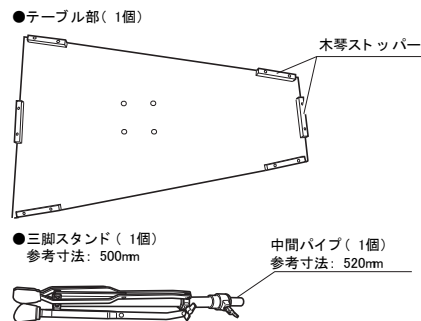

取扱説明書

このたびは、ヤマハ卓上木琴スタンドをお買い上げいただき、誠にありがとうございます。
ご使用前にこの取扱説明書をお読みいただき、末永くご愛用ください。

※木琴、マレット等は別売りです。

■同梱部品

安全上のご注意

楽器用スタンド類を安全にご利用いただくためのご注意

楽器用スタンド類は、楽器演奏に使用する目的のものです。楽器演奏以外には使用しないでください。
特に小さなお子様には、最初にご家庭の方、または指導者から取り扱い方法を指導してください。

人身傷害・物的損害の危険を防止するには ～以下の指示を必ず守ってください～

絵表示について

- ・この「安全へのところかけ」は製品を安全に正しくお使いいただき、お客様や他の人々への危害や財産への損害を未然に防止するために、いろいろな絵表示を使って説明しています。
- ・絵表示の意味をよく理解してから、本文をお読みください。

⚠ 注意 危険・警告を含む)を促す内容があることを告げるものです。

🚫 禁止の行為を告げるものです。

🛑 行為を強制したり指示する内容を告げるものです。

⚠ 警告

この表示を無視して誤った取扱いをすると、人が死亡又は重傷を負う危険の恐れがある内容を示しています。

🚫 テーブルの上には絶対に乗らないでください。スタンドが倒れた場合、怪我をする恐れがあります。

🚫 テーブルに手を乗せ、体重をかけないでください。転倒して怪我や楽器が損傷する恐れがあります。

⚠ 注意

この表示を無視して誤った取扱いをすると、人が障害を負ったり、物的損害を受ける危険の恐れがある内容を示しています。