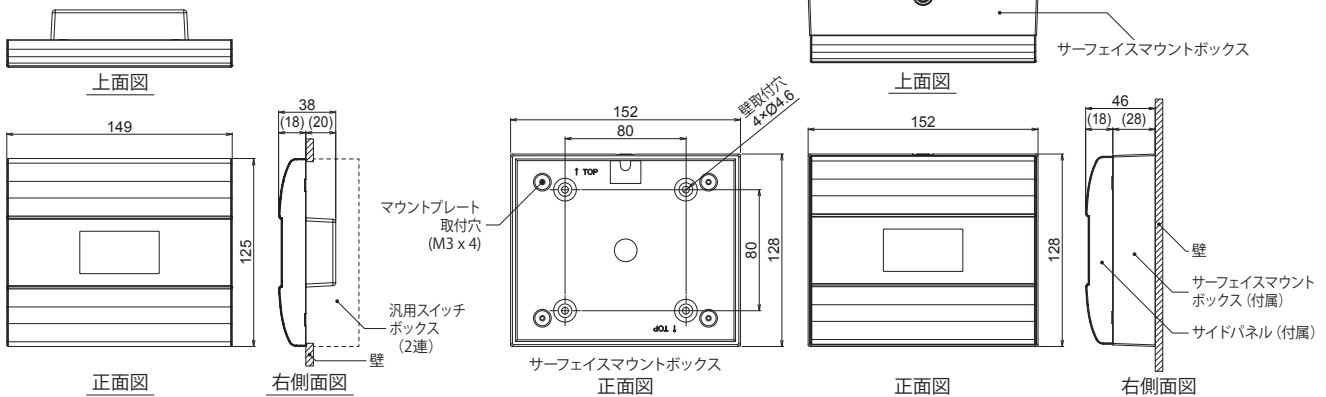

YAMAHA

MCP1

ウォールマウントコントローラー

シグナルプロセッサMRXシリーズおよびマトリクスプロセッサMTXシリーズを遠隔制御可能な、日本語対応LCDディスプレイ搭載のウォールマウントコントローラー。

●コネクタ仕様

フォーマット	NETWORK端子: 10Base-T/100Base-TX/1000Base-T
ケーブル要求	CAT5e以上のEthernetケーブル (STP)

●一般仕様

電源電圧	PoEによる給電 (IEEE802.3af)
電力供給	最大4.8W
最大同時使用台数	1システムあたり最大16台のMCP1を設置可能 (他デバイスと合わせたシステム内の合計台数の制限数あり)
寸法 (W × H × D)	149 × 125 × 18 mm (埋込設置時) 152 × 128 × 46 mm (サーフェスマウントボックスを使用した露出設置時)
質量	0.5 kg (サーフェスマウントボックスなし) 0.6 kg (サーフェスマウントボックス込み)
色	マンセル近似値 N7.5
付属品	マウントプレート、サーフェスマウントボックス、サイドパネル×2、ネジ (2種 各4本)、施工説明書

●外観図

埋込設置 (汎用スイッチボックス使用)

露出設置 (サーフェスマウントボックス使用)

SCALE: 1/5

(単位: mm)