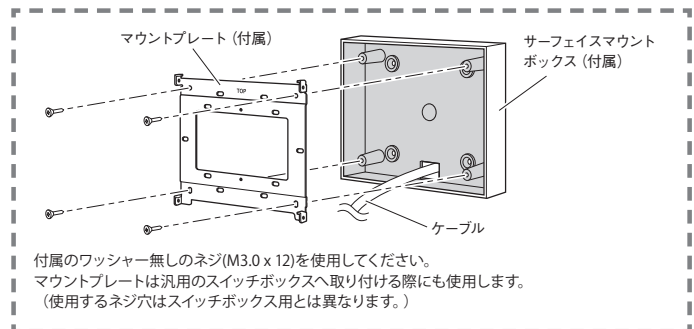

YAMAHA

MCP1

ウォールマウントコントローラー

シグナルプロセッサMRXシリーズおよびマトリクスプロセッサMTXシリーズを遠隔制御可能な、日本語対応LCDディスプレイ搭載のウォールマウントコントローラー。

●コネクタ仕様

フォーマット	NETWORK端子: 10Base-T/100Base-TX/1000Base-T
ケーブル要求	CAT5e以上のEthernetケーブル (STP)

●一般仕様

電源電圧	PoEによる給電 (IEEE802.3af)
電力供給	最大4.8W
最大同時使用台数	1システムあたり最大16台のMCP1を設置可能 (他デバイスと合わせたシステム内の合計台数の制限数あり)
寸法 (W × H × D)	149 × 125 × 18 mm (埋込設置時) 152 × 128 × 46 mm (サーフェスマウントボックスを使用した露出設置時)
質量	0.5 kg (サーフェスマウントボックスなし) 0.6 kg (サーフェスマウントボックス込み)
色	マンセル近似値 N7.5
付属品	マウントプレート、サーフェスマウントボックス、サイドパネル×2、ネジ (2種 各4本)、施工説明書

●外観図

埋込設置 (汎用スイッチボックス使用)

露出設置 (サーフェスマウントボックス使用)

SCALE: 1/5

(単位: mm)