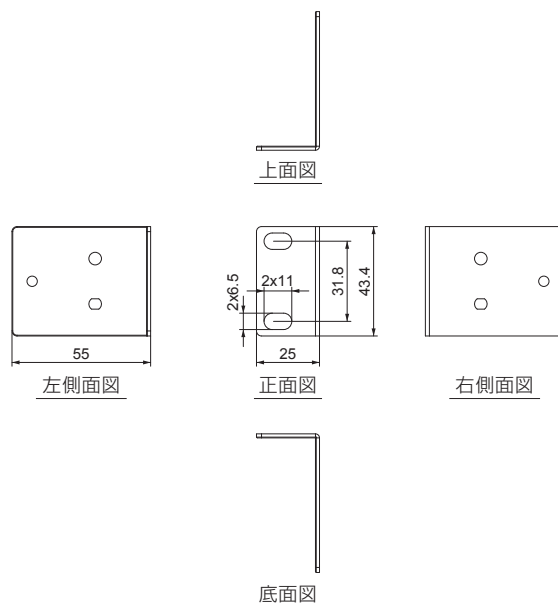

### RM-CR用ラックマウント金具。

19インチラックにL, Sのラックマウントアングル2点で設置。

#### ●一般仕様

適合モデル	RM-CR
寸法 (W × H × D) ・ 質量	ラックアングル L: 240 × 43.4 × 55 mm ・ 170 g ラックアングル S: 25 × 43.4 × 55 mm ・ 40 g
付属品	スペーサーシートx2, ネジ (M4x10mm) x4

#### ●外観図

ラックアングル L

ラックアングル S

SCALE: 1/3

(単位: mm)