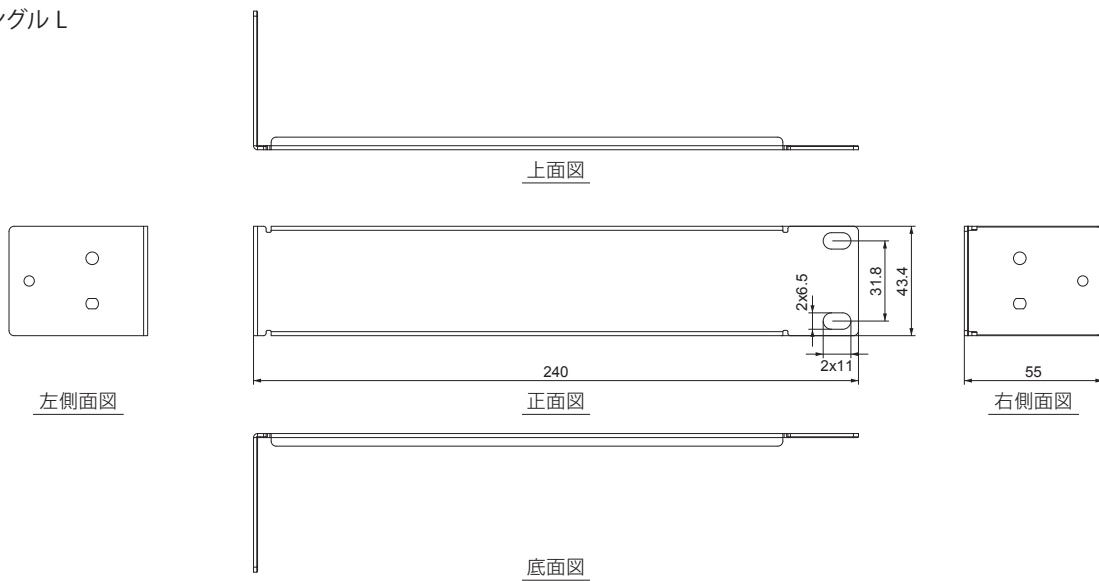

### RM-CR用ラックマウント金具。

19インチラックにL, Sのラックマウントアングル2点で設置。

#### ●一般仕様

適合モデル	RM-CR
寸法 (W × H × D) ・ 質量	ラックアングル L: 240 × 43.4 × 55 mm ・ 170 g ラックアングル S: 25 × 43.4 × 55 mm ・ 40 g
付属品	スペーサーシートx2, ネジ (M4x10mm) x4

#### ●外観図

ラックアングル L

ラックアングル S

SCALE: 1/3

(単位: mm)