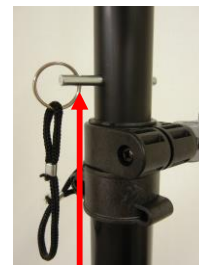

ST21450002B

LK&MST21450002B

- カラー:ブラック
- 許容重量:50Kg
- 本体重量:2.45Kg
- 高さ:1,270 ~ 1,930mm
※脚の開き具合により前後する場合があります。
- 主素材:アルミニウム
- 高さ調節:レバー方式 ※セーフティーピン付属
- 先端直径35mm ※38mmアダプター装備
- 開脚時直径約1,180mm

■高さ調整方法

安全ピンを外し、レバーをOpenにした状態でパイプの高さを調整
⇒レバーをCloseにしてロックし、安全ピンをパイプのレバー部分に最も近い部分に差込みま

Ope

Close

安全ピン