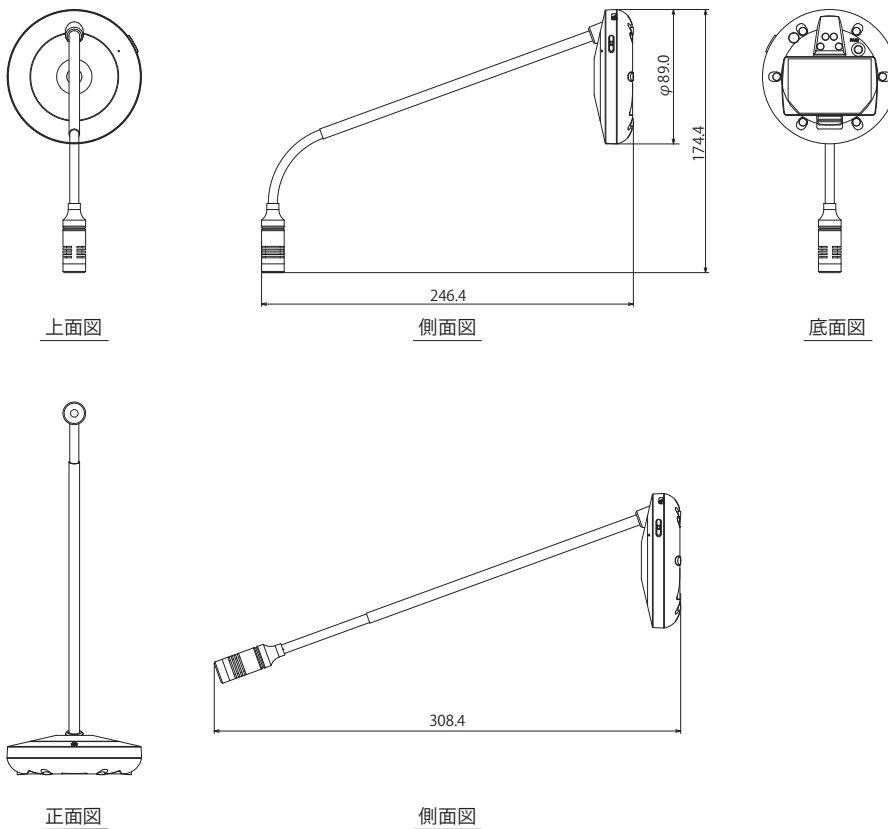

YAMAHA

RM-WGL

ワイヤレス30cmグースネックマイクロフォン

1.9GHz帯DECT方式を使用したADECIAワイヤレスソリューション用、
30cmタイプのワイヤレスグースネックマイクロフォン。

●仕様

サンプリングレート	48kHz	
周波数特性	160Hz～16kHz	
ビット数	24bit	
レイテンシー	110ms nominal (音響処理あり, High Quality mode)	
最大入力音圧レベル (0dBFS)	106.2dB SPL	
自己ノイズ	-19.3dBA SPL	
SN比 (Ref. 94dB SPL at 1kHz)	113.3dBA	
感度	-12.2dBFS/Pa	
ダイナミックレンジ	125.5dBA	
マイク指向性	単一指向性 (前方約90°)	
マイク周波数特性	160Hz～16kHz	
コネクタ	USB Type-C (充電用) x1, Charger I/F (4pin) x1	
電源	充電式リチウムイオンバッテリー3.6V 2350mAh	
最大消費電力	5.0V 0.7A	
バッテリー仕様	動作時間	最大20時間 ※電源ON時間
	待機時間	最大7日間
	充電時間	満充電 約5時間, ※80%充電: 約3時間
動作環境	温度	0℃～40℃
	湿度	20%～85% (結露しないこと)
充電環境	温度	5℃～40℃
	湿度	20%～85% (結露しないこと)
保管環境	温度	-20℃～60℃
	湿度	10%～90% (結露しないこと)
インジケータ	マイクインジケータ (3色) x1, リングインジケータ (3色) x1, バッテリーインジケータ (3色) x1	
操作子	マイクボタン x1, バッテリーボタン x1, PAIRボタン x1	
寸法	Φ89.0 x 308.4(H) mm (ゴム足を含め、グースネックマイクの中心まで)	
質量	152g (バッテリー含む)	
付属品	バッテリー (RM-WBT) x1, 取扱説明書 x1	
別売りオプション品	交換用バッテリー RM-WBT	
色	黒	

●無線仕様

無線伝送方式	1.9GHz帯DECT準拠方式
使用周波数	1893.5-1906.1MHz
最大出力(EIRP)	27.0dBm
最大到達距離	50m (使用環境による)
暗号化	AES (256-bit)

●周波数特性

●指向特性

●外観図

【本体】

SCALE: 1/5

(単位: mm)