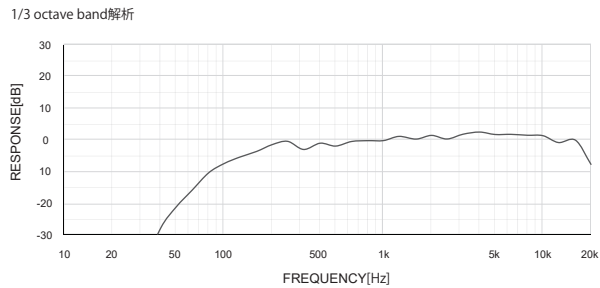

YAMAHA

RM-WGL

ワイヤレス30cmグースネックマイクロフォン

1.9GHz帯DECT方式を使用したADECIAワイヤレスソリューション用、
30cmタイプのワイヤレスグースネックマイクロフォン。

●仕様

サンプリングレート	48kHz	
周波数特性	160Hz～16kHz	
ビット数	24bit	
レイテンシー	110ms nominal (音響処理あり, High Quality mode)	
最大入力音圧レベル (0dBFS)	106.2dB SPL	
自己ノイズ	-19.3dBA SPL	
SN比 (Ref. 94dB SPL at 1kHz)	113.3dBA	
感度	-12.2dBFS/Pa	
ダイナミックレンジ	125.5dBA	
マイク指向性	単一指向性 (前方約90°)	
マイク周波数特性	160Hz～16kHz	
コネクタ	USB Type-C (充電用) x1, Charger I/F (4pin) x1	
電源	充電式リチウムイオンバッテリー3.6V 2350mAh	
最大消費電力	5.0V 0.7A	
バッテリー仕様	動作時間	最大20時間 ※電源ON時間
	待機時間	最大7日間
	充電時間	満充電 約5時間, ※80%充電: 約3時間
動作環境	温度	0℃～40℃
	湿度	20%～85% (結露しないこと)
充電環境	温度	5℃～40℃
	湿度	20%～85% (結露しないこと)
保管環境	温度	-20℃～60℃
	湿度	10%～90% (結露しないこと)
インジケータ	マイクインジケータ (3色) x1, リングインジケータ (3色) x1, バッテリーインジケータ (3色) x1	
操作子	マイクボタン x1, バッテリーボタン x1, PAIRボタン x1	
寸法	Φ89.0 x 308.4(H) mm (ゴム足を含め、グースネックマイクの中心まで)	
質量	152g (バッテリー含む)	
付属品	バッテリー (RM-WBT) x1, 取扱説明書 x1	
別売りオプション品	交換用バッテリー RM-WBT	
色	黒	

●無線仕様

無線伝送方式	1.9GHz帯DECT準拠方式
使用周波数	1893.5-1906.1MHz
最大出力(EIRP)	27.0dBm
最大到達距離	50m (使用環境による)
暗号化	AES (256-bit)

●周波数特性

●指向特性

●外観図

【本体】

SCALE: 1/5

(単位: mm)