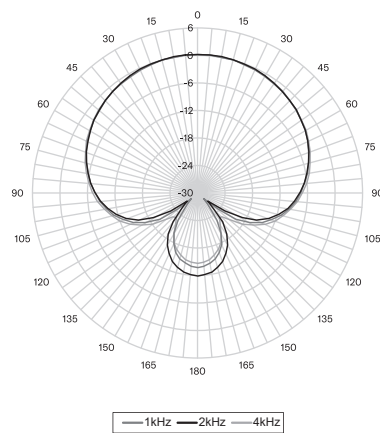

YAMAHA

RM-WGL

ワイヤレス30cmグースネックマイクロフォン

1.9GHz帯DECT方式を使用したADECIAワイヤレスソリューション用、
30cmタイプのワイヤレスグースネックマイクロフォン。

●仕様

サンプリングレート	48kHz	
周波数特性	160Hz～16kHz	
ビット数	24bit	
レイテンシー	110ms nominal (音響処理あり, High Quality mode)	
最大入力音圧レベル (0dBFS)	106.2dB SPL	
自己ノイズ	-19.3dBA SPL	
SN比 (Ref. 94dB SPL at 1kHz)	113.3dBA	
感度	-12.2dBFS/Pa	
ダイナミックレンジ	125.5dBA	
マイク指向性	単一指向性 (前方約90°)	
マイク周波数特性	160Hz～16kHz	
コネクタ	USB Type-C (充電用) x1, Charger I/F (4pin) x1	
電源	充電式リチウムイオンバッテリー3.6V 2350mAh	
最大消費電力	5.0V 0.7A	
バッテリー仕様	動作時間	最大20時間 ※電源ON時間
	待機時間	最大7日間
	充電時間	満充電 約5時間, ※80%充電: 約3時間
動作環境	温度	0℃～40℃
	湿度	20%～85% (結露しないこと)
充電環境	温度	5℃～40℃
	湿度	20%～85% (結露しないこと)
保管環境	温度	-20℃～60℃
	湿度	10%～90% (結露しないこと)
インジケータ	マイクインジケータ (3色) x1, リングインジケータ (3色) x1, バッテリーインジケータ (3色) x1	
操作子	マイクボタン x1, バッテリーボタン x1, PAIRボタン x1	
寸法	Φ89.0 x 308.4(H) mm (ゴム足を含め、グースネックマイクの中心まで)	
質量	152g (バッテリー含む)	
付属品	バッテリー (RM-WBT) x1, 取扱説明書 x1	
別売りオプション品	交換用バッテリー RM-WBT	
色	黒	

●無線仕様

無線伝送方式	1.9GHz帯DECT準拠方式
使用周波数	1893.5-1906.1MHz
最大出力(EIRP)	27.0dBm
最大到達距離	50m (使用環境による)
暗号化	AES (256-bit)

●周波数特性

●指向特性

●外観図

【本体】

SCALE: 1/5

(単位: mm)