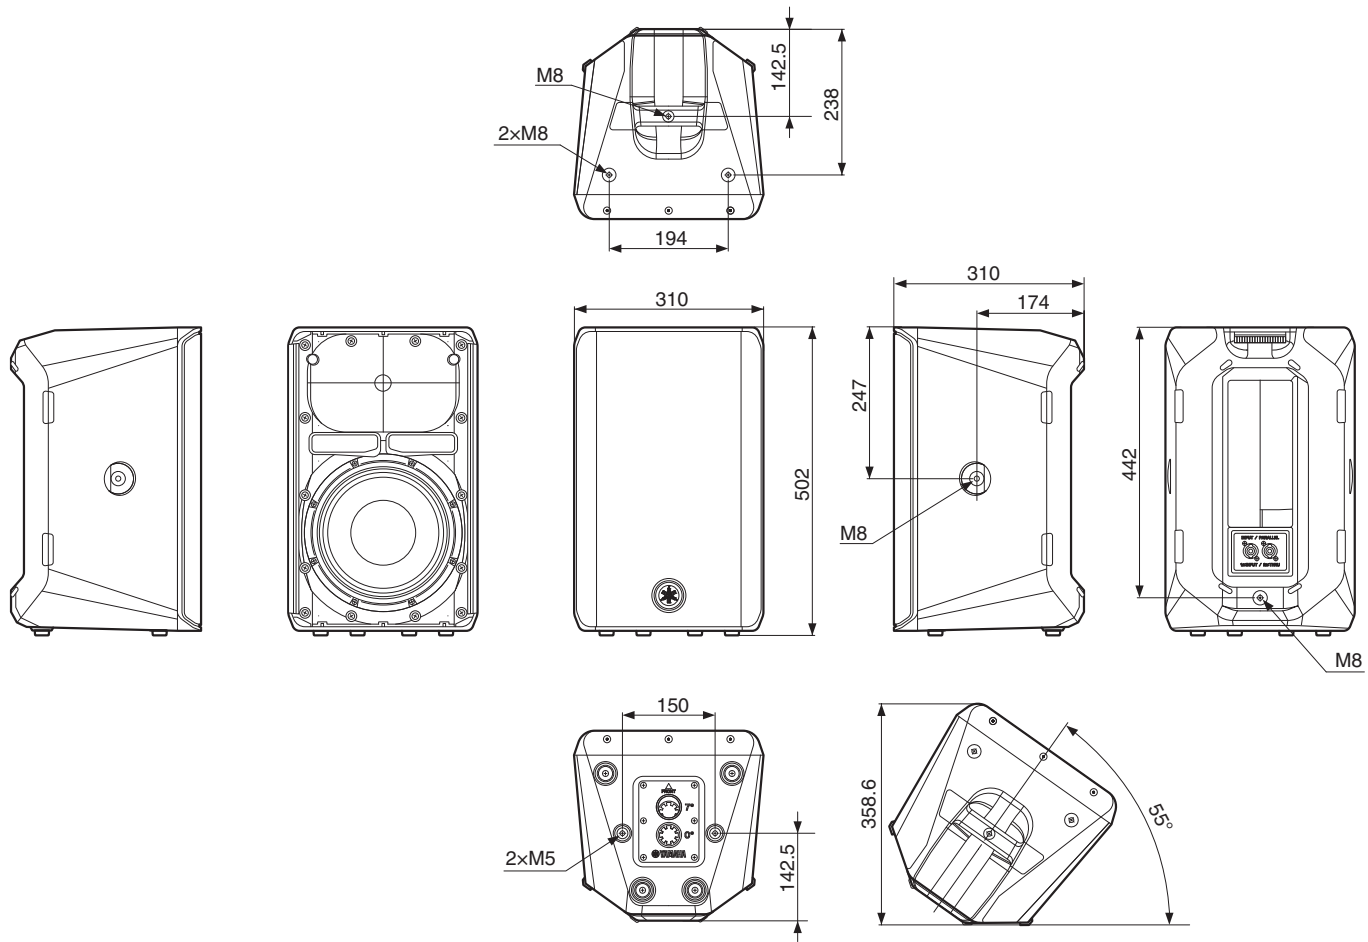

■ CXR10mk3

単位：mm