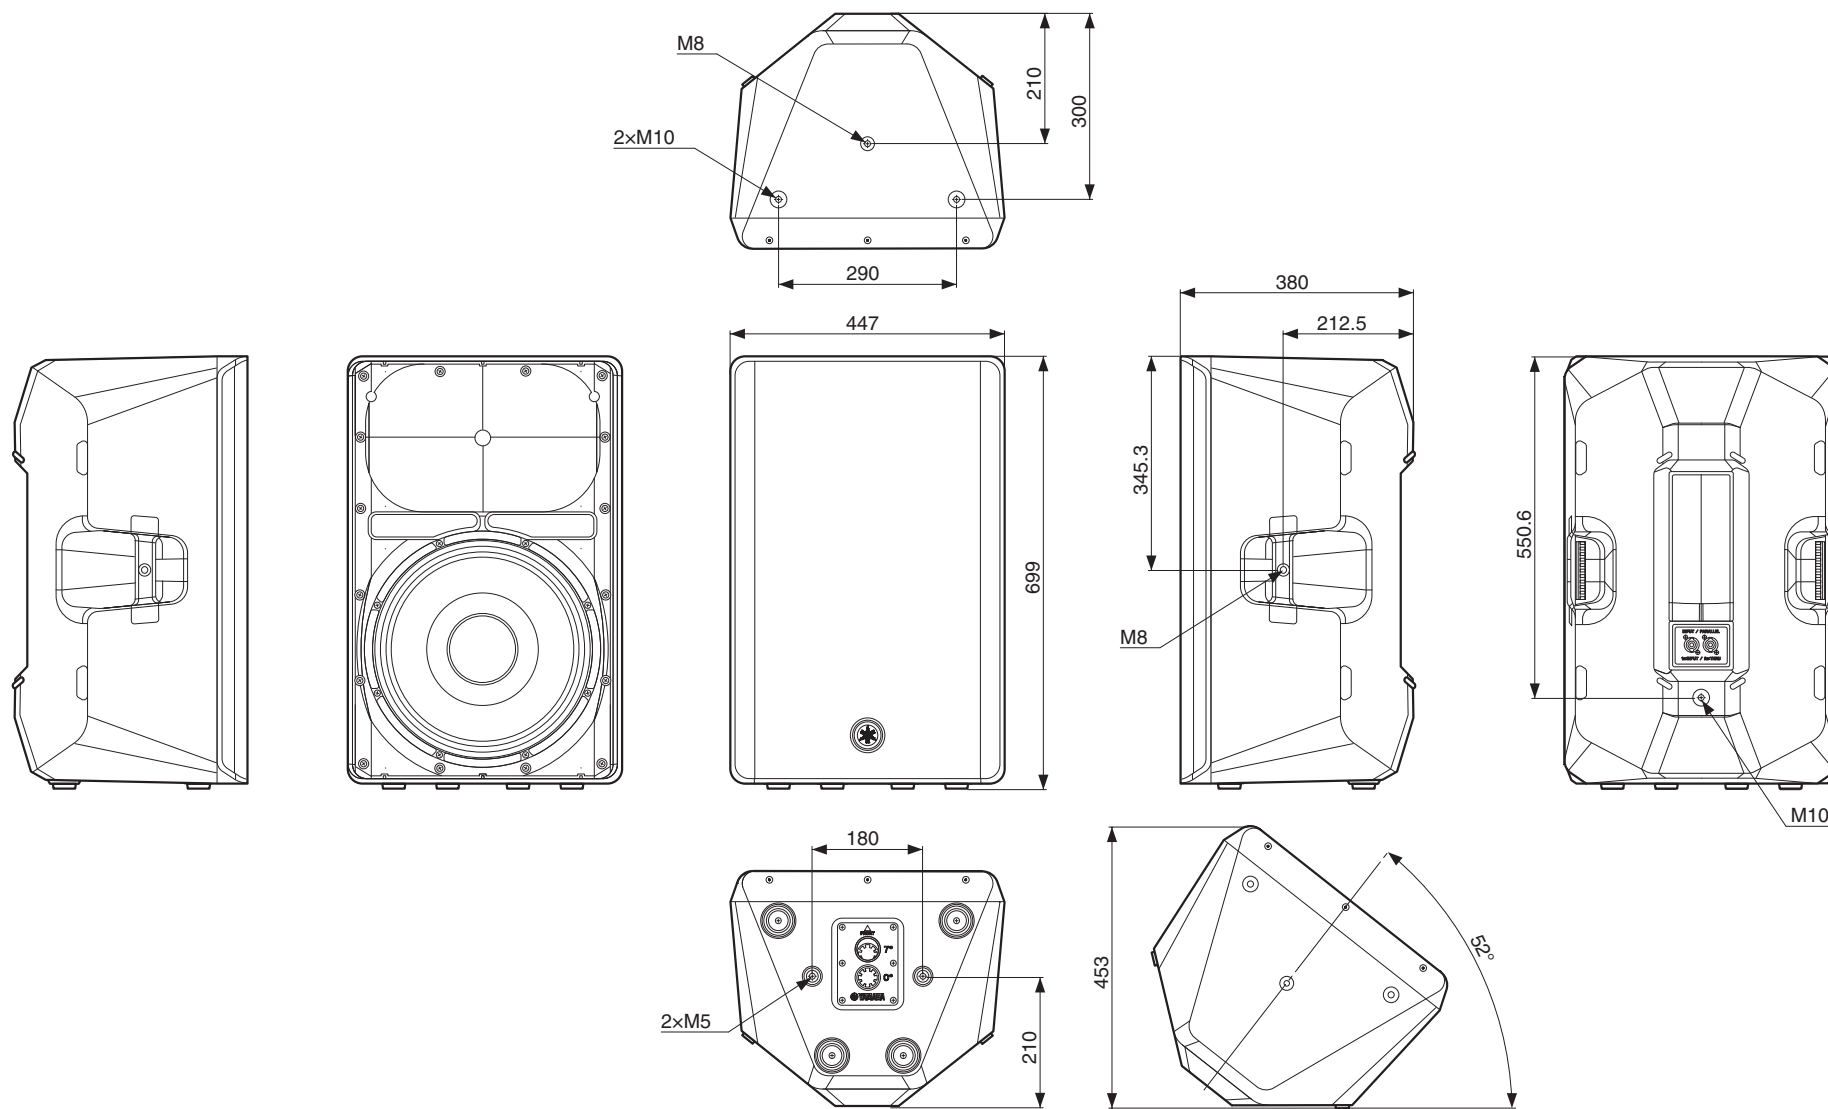

*1 推奨 DSP プリセット使用時

*2 Half-space (2π)

* 本書は、発行時点での最新仕様で説明しています。最新版は、ヤマハウェブサイトからダウンロードできます。

寸法図

■ CXR15mk3

单位：mm

■ CXR12mk3

単位：mm