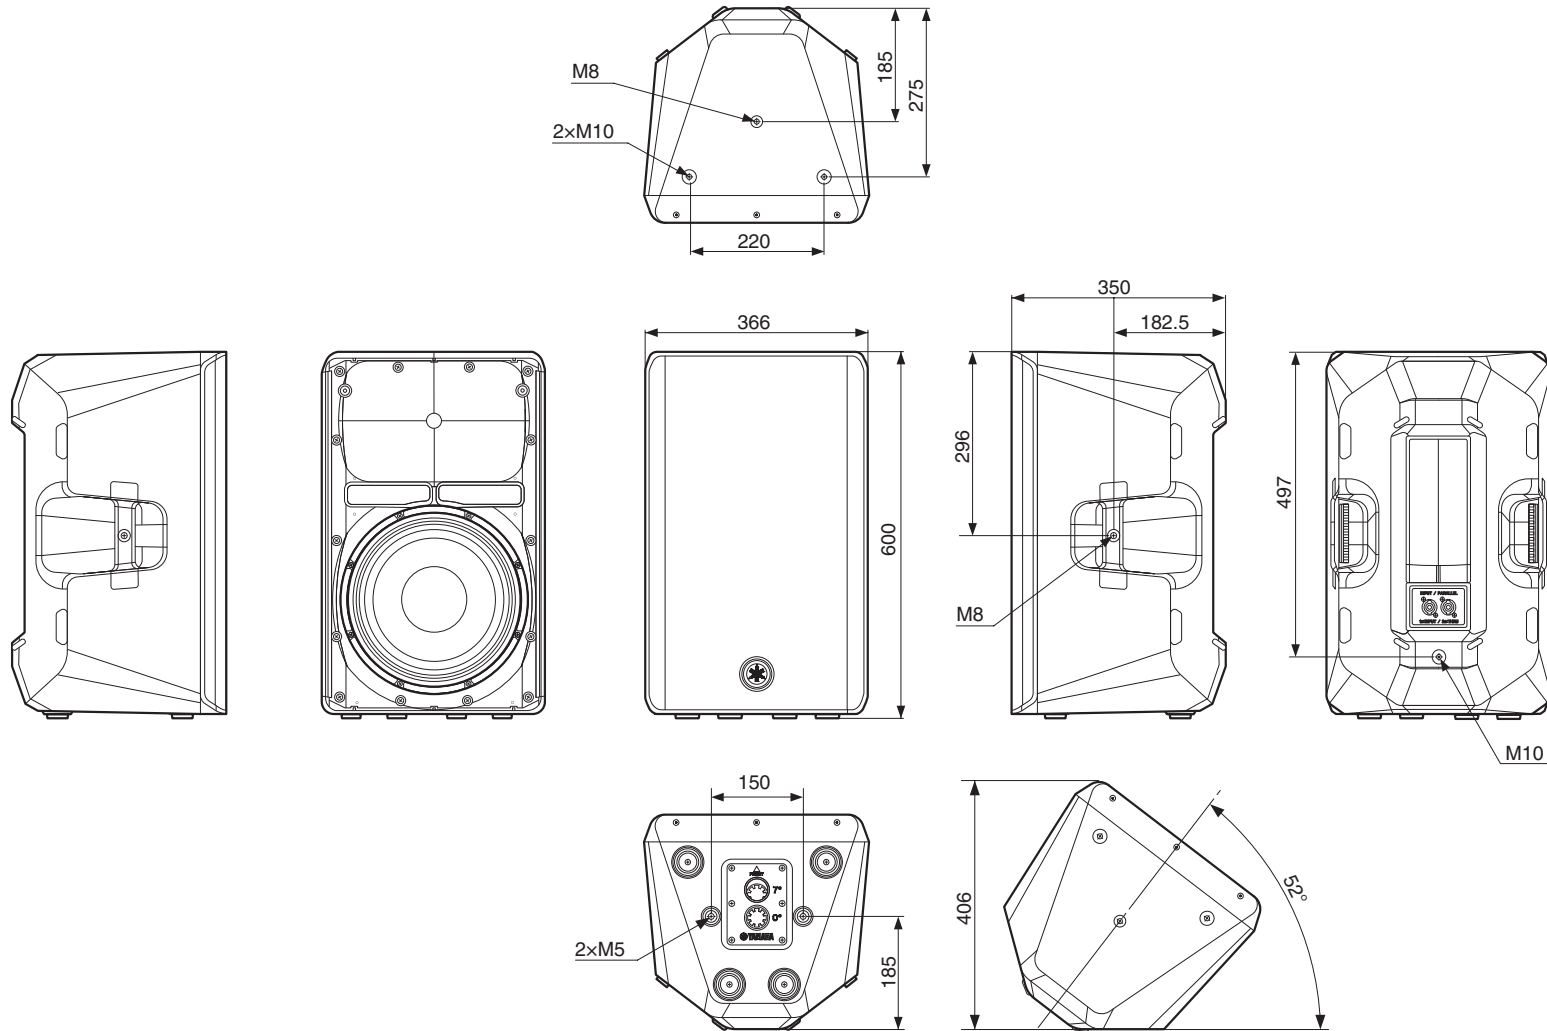

*1 推奨 DSP プリセット使用時

*2 Half-space (2π)

* 本書は、発行時点での最新仕様で説明しています。最新版は、ヤマハウェブサイトからダウンロードできます。

寸法図

■ CXR15mk3

单位：mm

■ CXR12mk3

単位：mm

■ CXR10mk3

単位：mm

■ CXS18mk3

单位：mm

■ CXS15mk3

单位：mm

■ CXS12mk3

単位：mm