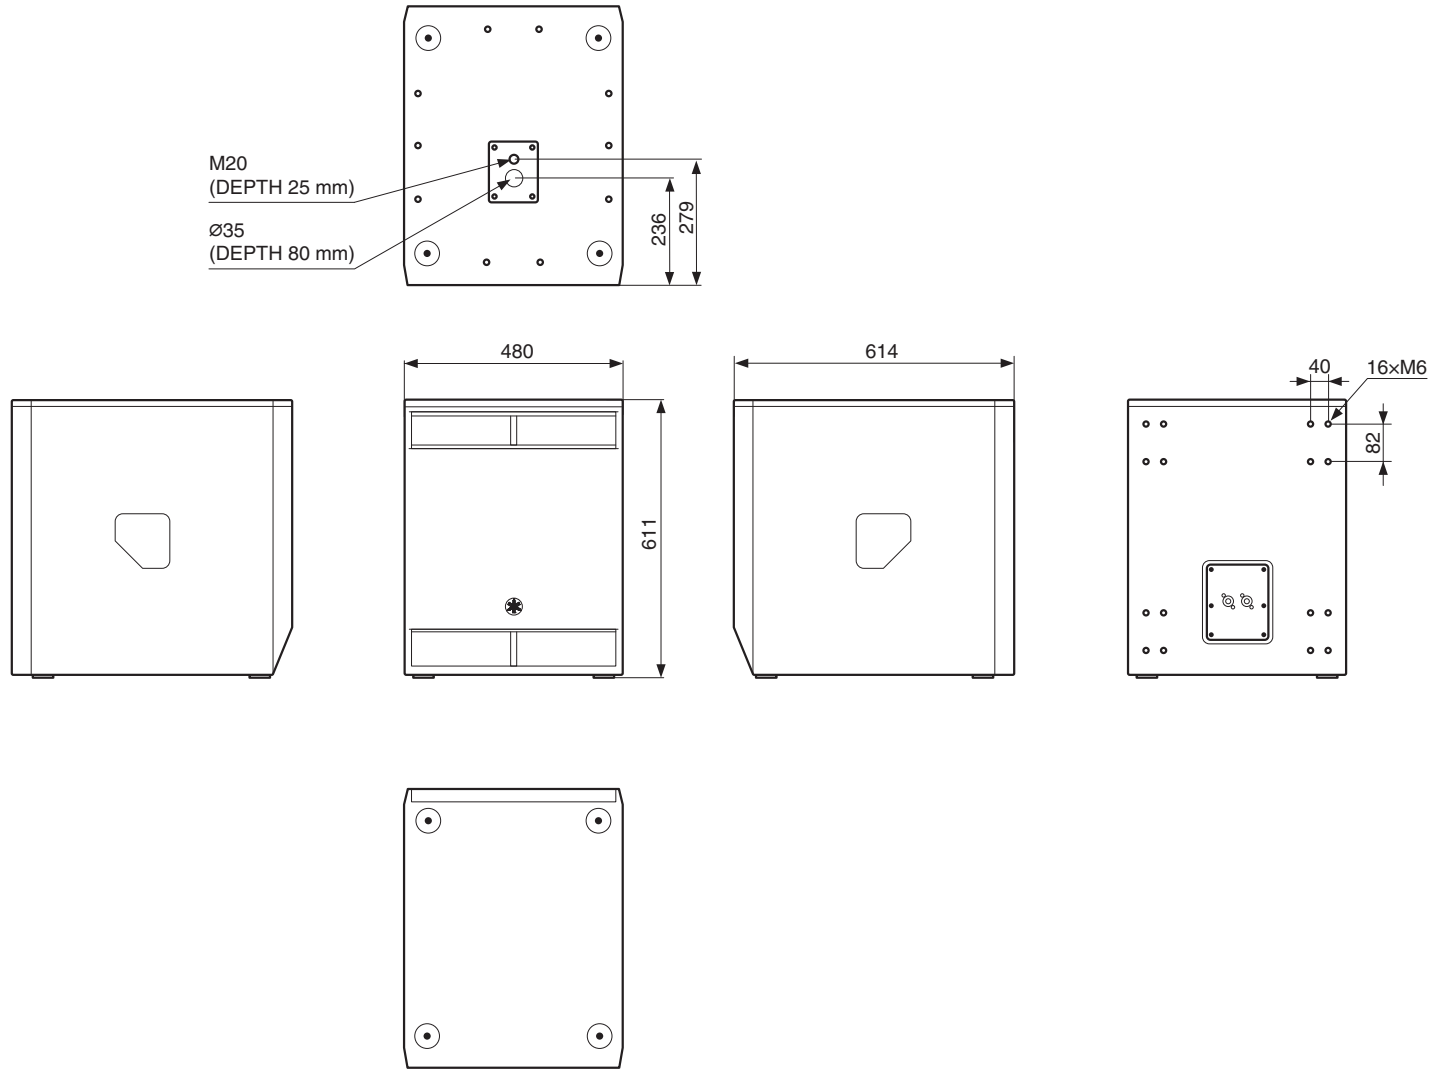

■ CXR10mk3

単位：mm

■ CXS18mk3

单位：mm

■ CXS15mk3

单位：mm

■ CXS12mk3

単位：mm