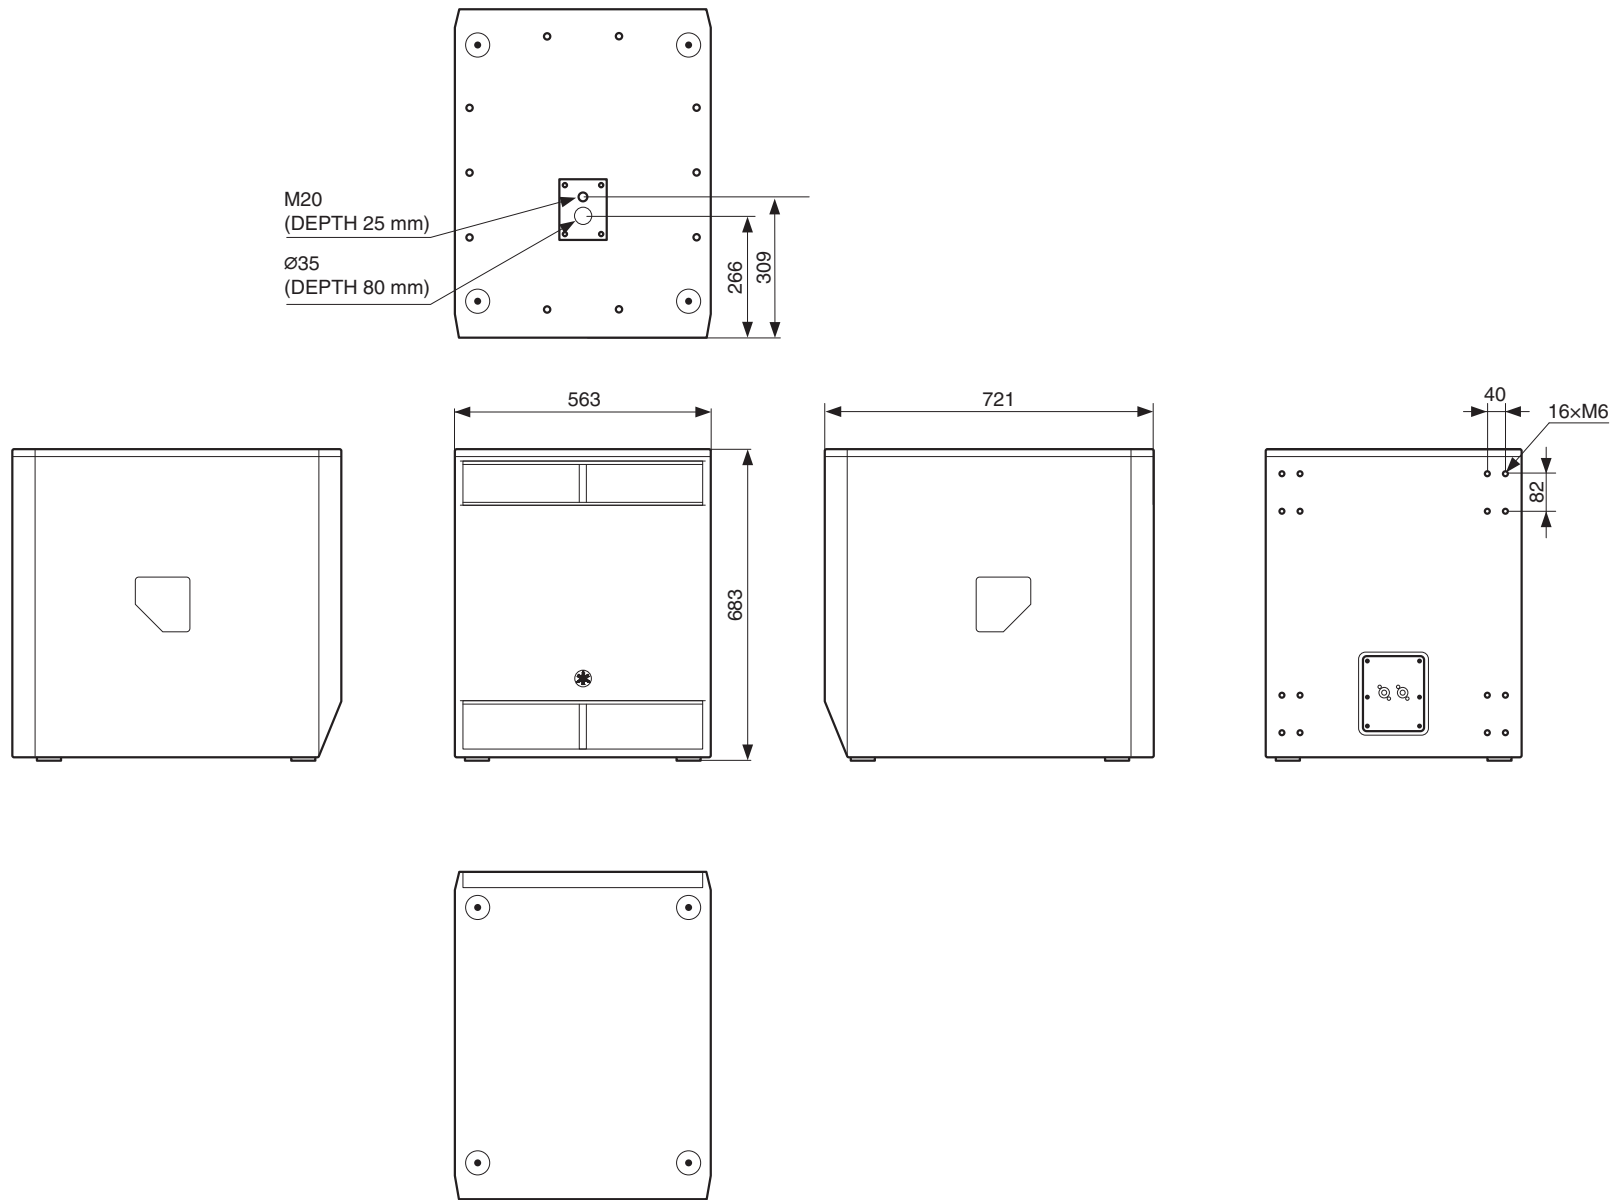

■ CXS18mk3

单位：mm