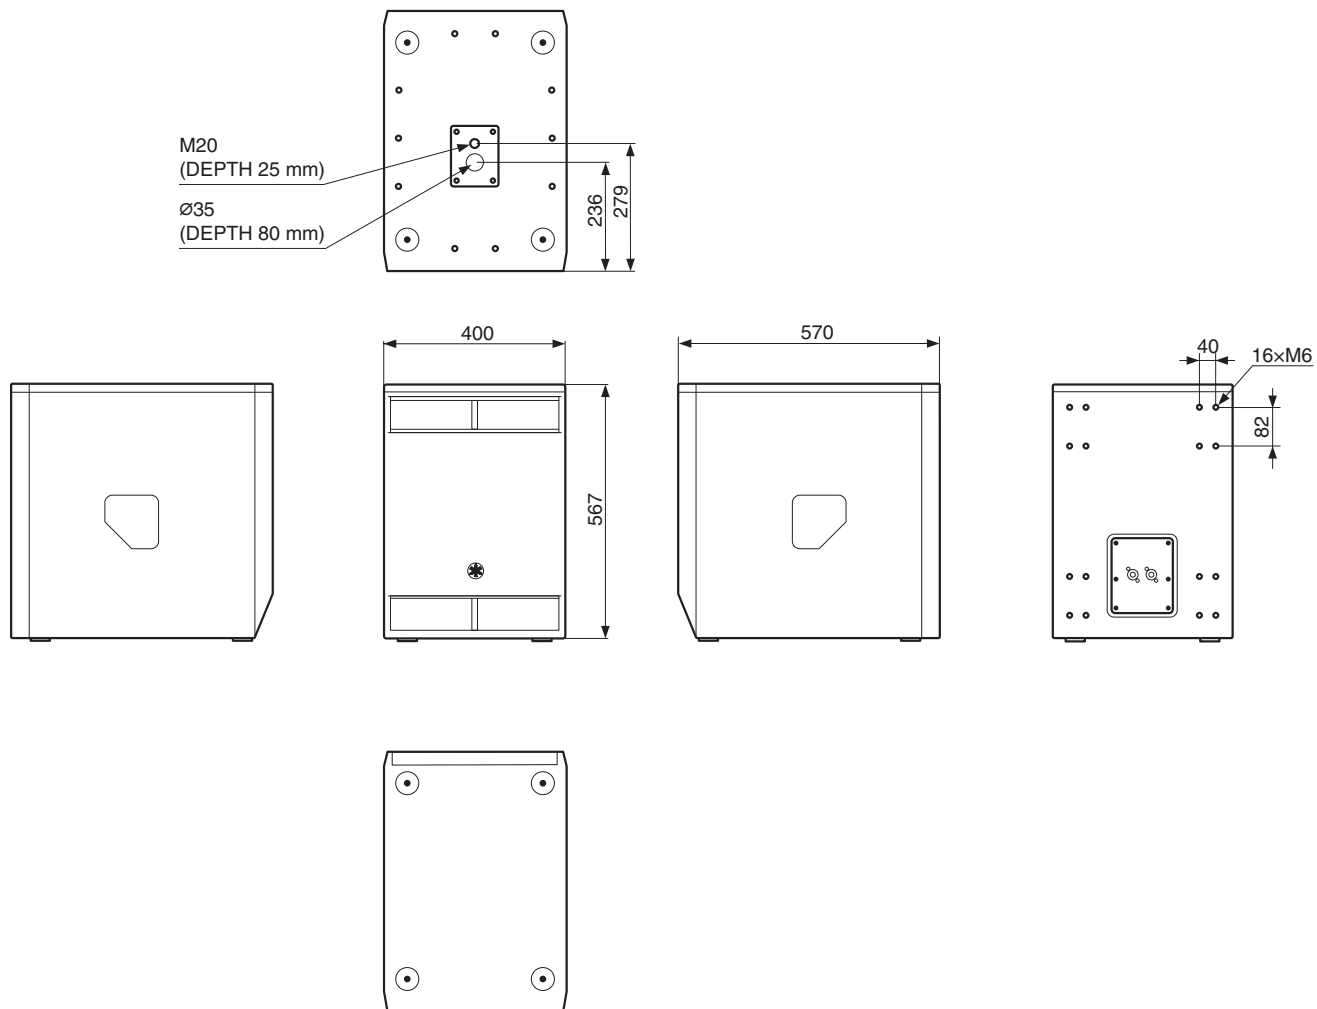

■ CXR10mk3

単位：mm

■ CXS18mk3

单位：mm

■ CXS15mk3

单位：mm

■ CXS12mk3

単位：mm