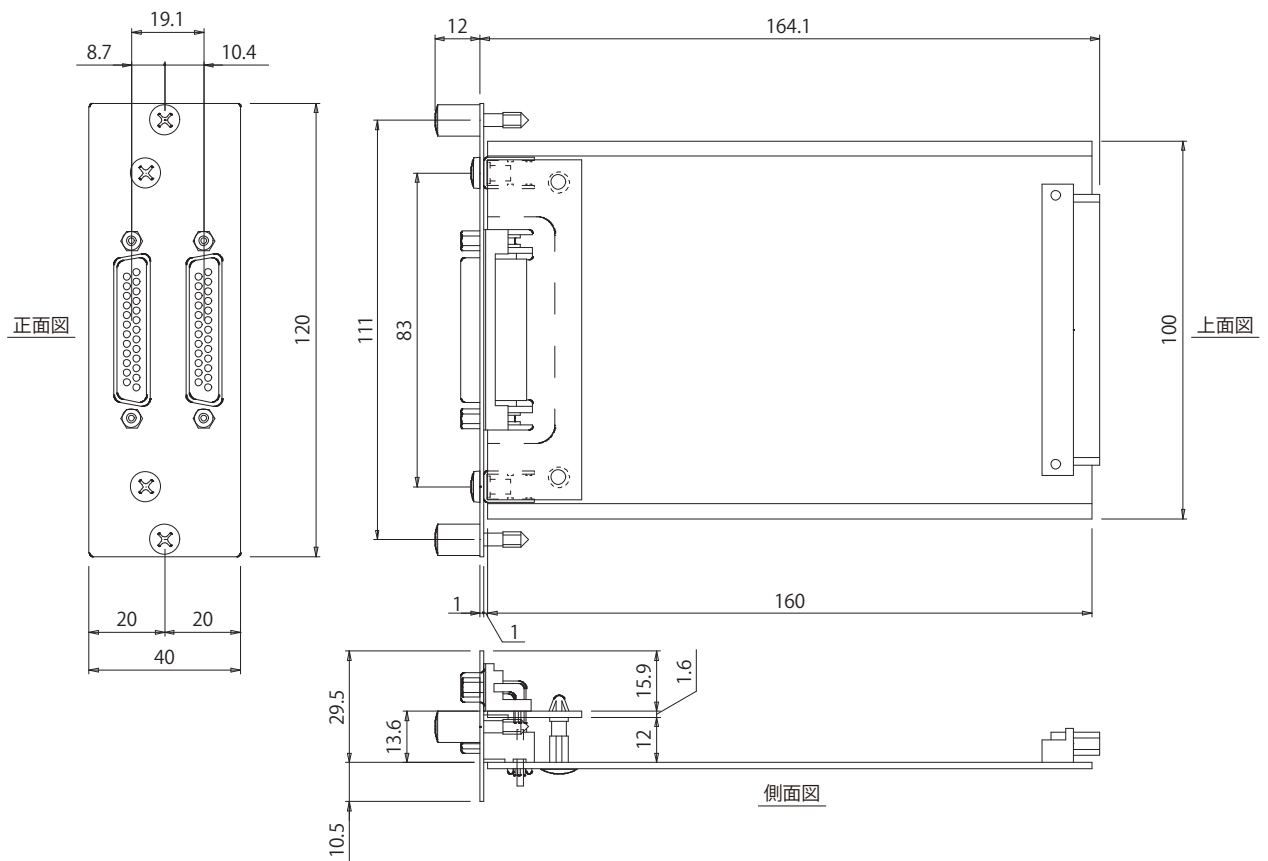

YAMAHA

MY16-TD

TDIFインターフェースカード

16IN/16OUTのTDIF(TASCAM)フォーマットデジタル入出力カード。

●一般仕様

Format	TDIF-1
Input/Output channels	16in/16out*
Connectors	D-sub 25pin x2
Word length & Sampling frequency	24 bit, 44.1/48kHz (88.2/96kHz**)

* ダブルチャンネルモード (Fs=88.2/96kHz) でご使用の場合は、入出力がそれぞれ 8 入力 / 8 出力になります。

** ダブルチャンネルモードでのみご利用いただけます。

●外観図

SCALE: 1/2

(単位:mm)

二版 2016年2月改訂

Page 1 of 1