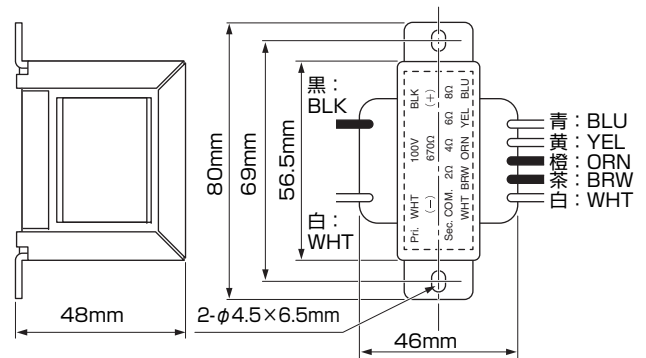

■ 寸法図

Yamaha Pro Audio global web site: <http://www.yamahaproaudio.com/> Yamaha Manual Library: <http://www.yamaha.co.jp/manual/>

Audio Products Sales and Marketing Division, Yamaha Corporation
Nakazawa-cho 10-1, Naka-ku, Hamamatsu, Japan 430-8650