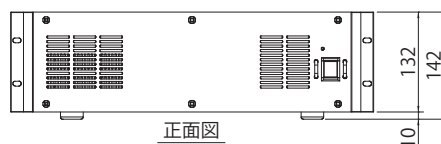

YAMAHA

PW800W

パワーサプライ

PM5D/PM5D-RH用パワーサプライ。DSP5D、M7CL、CLの電源を2重化する
リダンダント用パワーサプライとしても使用可能。

●一般仕様

電源電圧	100-240V, 50/60Hz	
消費電力	1000W	
	When using with PM5D: 550W (Max)	
	When using with PM5D-RH: 550W (Max)	
	When using with DSP5D: 380W (Max)	
	When using with M7CL-48: 310W (Max)	
	When using with M7CL-32: 260W (Max)	
温度範囲	動作温度	+10 ° C to +35 ° C
	保管温度	-20 ° C to +60 ° C
	寸法・質量	
	480W x 142H x 384D mm ・ 10.0kg	
付属品	電源コード、誤脱防止クランプ、取扱説明書、保証書	

●外観図

背面図

上面図

側面図

正面図

SCALE: 1/10

(単位:mm)

二版 2016年2月改訂