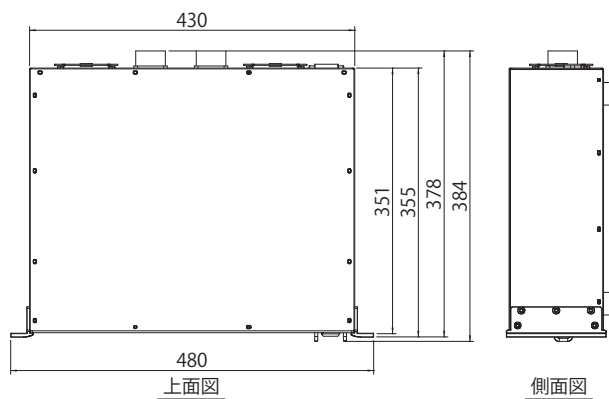

YAMAHA

PW800W

パワーサプライ

PM5D/PM5D-RH用パワーサプライ。DSP5D、M7CL、CLの電源を2重化する
リダンダント用パワーサプライとしても使用可能。

●一般仕様

電源電圧	100-240V, 50/60Hz	
消費電力	1000W	
	When using with PM5D: 550W (Max)	
	When using with PM5D-RH: 550W (Max)	
	When using with DSP5D: 380W (Max)	
	When using with M7CL-48: 310W (Max)	
	When using with M7CL-32: 260W (Max)	
温度範囲	動作温度	+10 ° C to +35 ° C
	保管温度	-20 ° C to +60 ° C
	寸法・質量	
	480W x 142H x 384D mm ・ 10.0kg	
付属品	電源コード、誤脱防止クランプ、取扱説明書、保証書	

●外観図

背面図

上面図

側面図

正面図

SCALE: 1/10

(単位:mm)

二版 2016年2月改訂