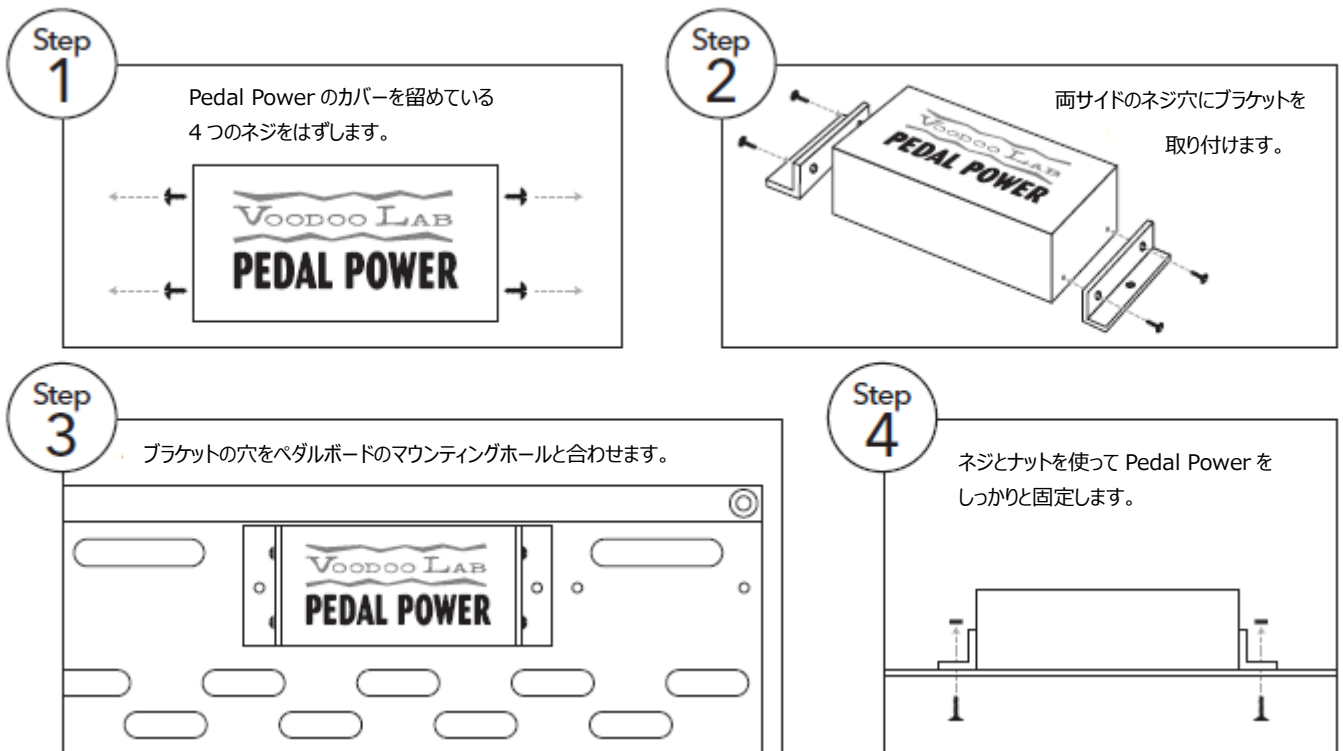

DINGBAT MEDIUM 取扱説明書

この度は Voodoo Lab のディングバットペダルボードをご購入いただき誠にありがとうございました。航空機用の 6061-T6 アルミニウムを使用したディングバットは頑丈且つ、軽量そしてプロ、アマチュア問わず絶大な評価を得ている Voodoo Lab のパワーサプライを搭載できる設計になっています。

商品概要

ディングバット・ミディアムは最も良く使われるサイズで 6~10 個のペダルを搭載できます。付属のマウント・ブラケットを使えばドライバー1本で Voodoo Lab の Pedal Power パワーサプライを簡単に設置できます。更に多くの原電が必要な場合、Dingbat Medium はもう 1 台のパワーサプライを増設する事が可能です。(増設分のブラケットは別売) エフェクターをボードにしっかりと固定するマジックテープやボード裏面で結束バンドを固定するマウントも付属しています。

Pedal Power のマウント方法

ギグバッグ

ディングバット・ミディアムは過酷なツアーでも耐えられるギグバッグが付属しています。YKK のジッパーなどの高品質素材を用いた強固なギグバッグは大切な機材をしっかり守り、次のステージも安心してエフェクターをご使用いただけます。脱着可能なショルダーストラップ付きです。

同梱ベルクロテープの張り方

取り付け可能な Pedal Power

ディングバット・ミディアムには Pedal Power 4x4, 2 Plus, ISO-5, Digital と MONDO の取り付けが可能です。

Position #1 と #2 で取り付け可能なパワーサプライが異なりますのでご注意ください。

取り付け可能な Pedal Power	Position #1	Position #2
Pedal Power ISO-5	○	○
Pedal Power 2 Plus	○	○
Pedal Power Digital	○	○
Pedal Power 4X4	○	○
Pedal Power MONDO	○	X

仕様と特徴

- ・特許取得済の斬新で使いやすいデザイン
- ・航空機にも使用されている軽量アルミニウム、6061-T6 を使用
- ・ボード裏面に 2 台の Pedal Power パワーサプライを搭載可能
- ・本体サイズ : 559mm x 343mm
- ・本体重量 : 2 kg
- ・付属品
 - ツアーグレード・ギグバッグ : 635 x 394 x 178mm, 1.57kg
 - Pedal Power 用マウンティング・ブラケット
 - エフェクターマウント用マジックテープ
 - 結束バンド
 - 結束バンド固定マウント
- ・Made in the U.S.A.