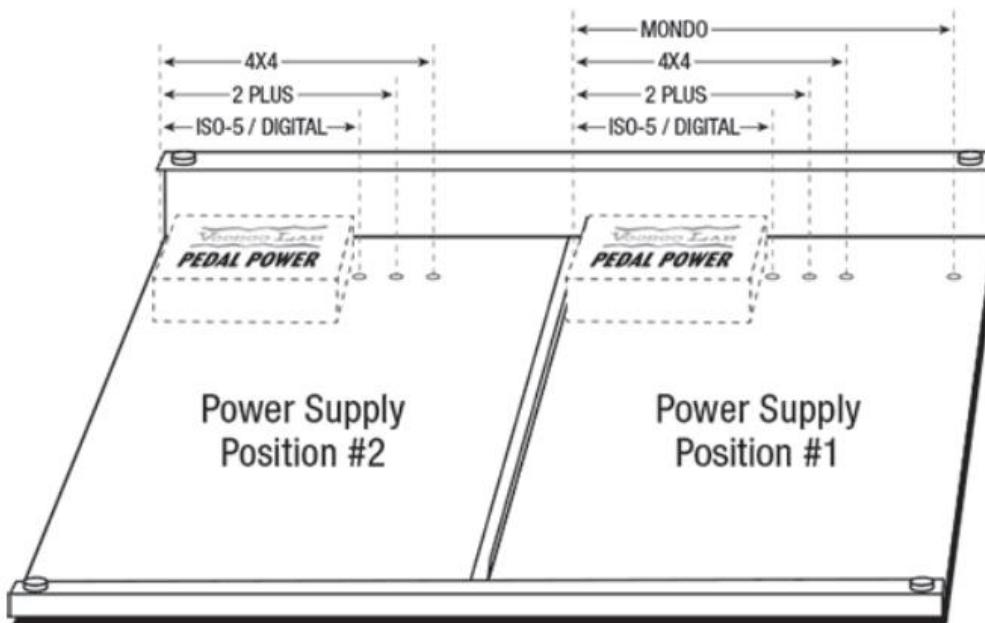

Position #1 と #2 で取り付け可能なパワーサプライが異なりますのでご注意ください。

取り付け可能な Pedal Power	Position #1	Position #2
Pedal Power ISO-5	○	○
Pedal Power 2 Plus	○	○
Pedal Power Digital	○	○
Pedal Power 4X4	○	○
Pedal Power MONDO	○	X

仕様と特徴

- ・特許取得済の斬新で使いやすいデザイン
- ・航空機にも使用されている軽量アルミニウム、6061-T6 を使用
- ・ボード裏面に 2 台の Pedal Power パワーサプライを搭載可能
- ・本体サイズ : 559mm x 343mm
- ・本体重量 : 2 kg
- ・付属品
 - ツアーグレード・ギグバッグ : 635 x 394 x 178mm, 1.57kg
 - Pedal Power 用マウンティング・ブラケット
 - エフェクターマウント用マジックテープ
 - 結束バンド
 - 結束バンド固定マウント
- ・Made in the U.S.A.