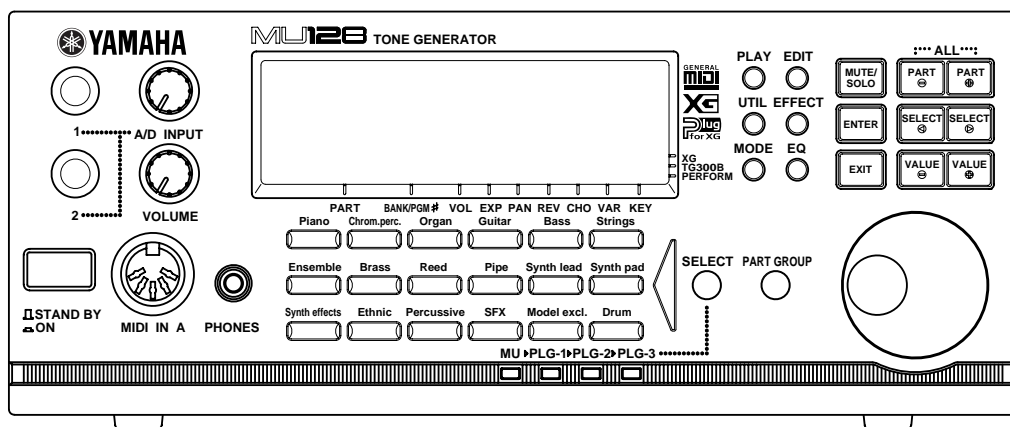

MU128

TONE GENERATOR

リストブック

目次

XG Voice List(ノーマルボイス).....	2 ~ 29
TG300B Voice List(ノーマルボイス)	30 ~ 41
GM128音について	42 ~ 43
XG Drum Map(ドラムボイス).....	44 ~ 48
TG300B Drum Map(ドラムボイス).....	49
Performance List(パフォーマンスリスト).....	50
CD-ROM デモソングリスト(MU100シリーズ用).....	52
CD-ROM デモソングリスト(MU128シリーズ用).....	53