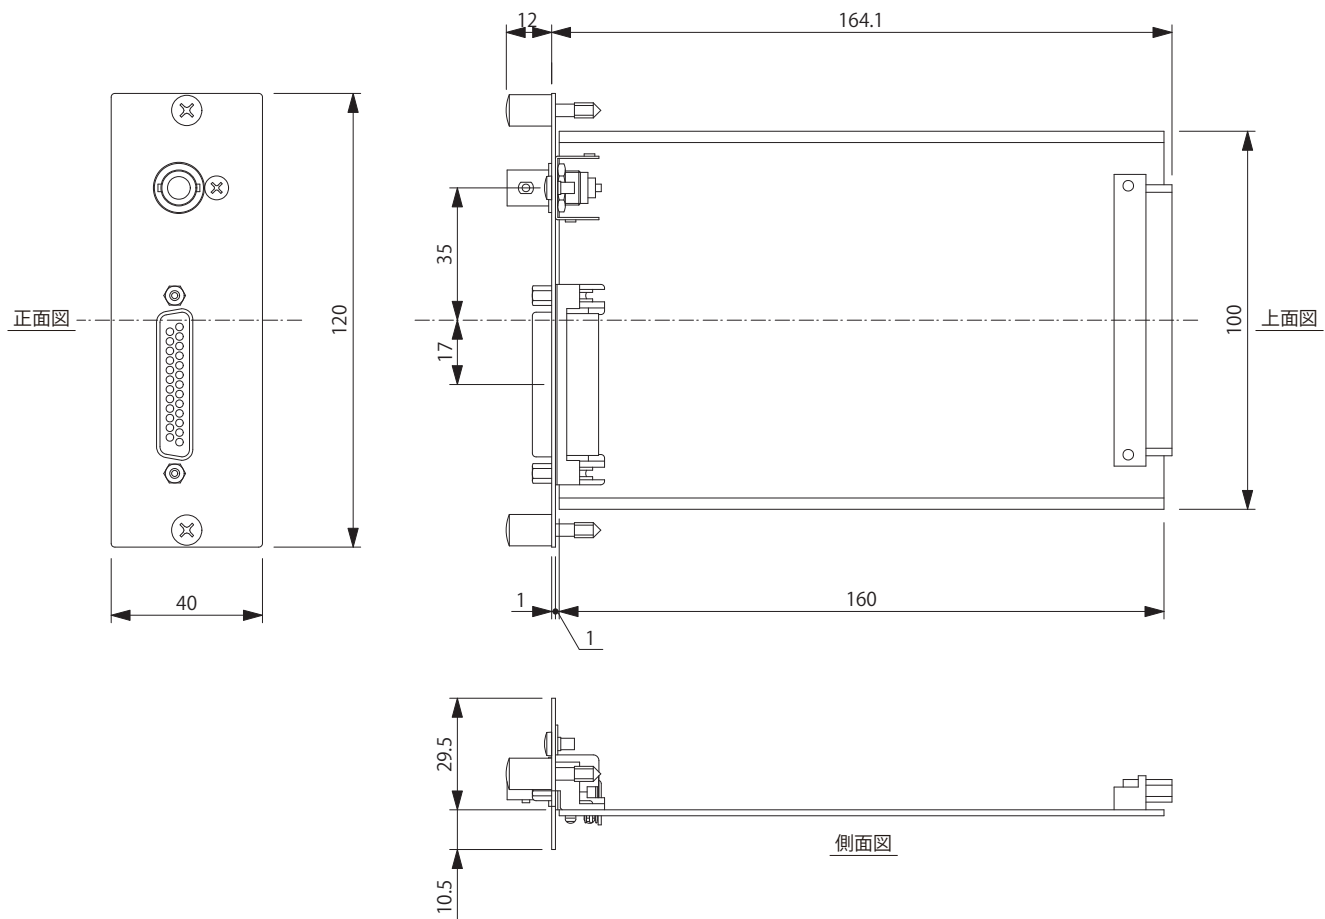

YAMAHA

MY8-TD

TDIFインターフェースカード

8IN/8OUTのTDIF(TASCAM)フォーマットデジタル入出力カード。

●一般仕様

Format	TDIF-1
Input/Output channels	8in/8out*
Connectors	D-sub25 ピン x2、BNC x1(WORD CLOCK OUT)
Word length & Sampling frequency	24 bit, 44.1/48kHz (88.2/96kHz**)

* ダブルチャンネルモード (Fs=88.2/96kHz) でご使用の場合は、入出力がそれぞれ4入力/4出力になります。

** ダブルチャンネルモードでのみご利用いただけます。

●外観図

SCALE: 1/2

(単位:mm)

二版 2016年2月改訂

Page 1 of 1