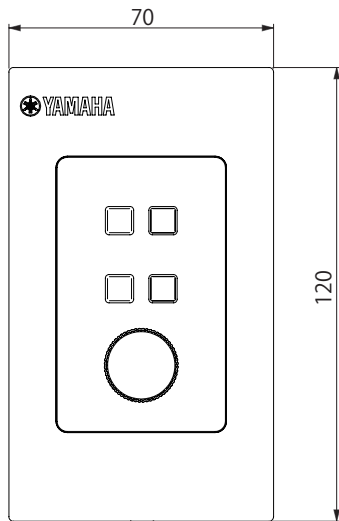

YAMAHA

DCP1V4S-US

コントロールパネル

MTXシリーズ専用のスイッチ×4、ノブ×1のプログラマブル型コントロールパネル。
CAT5eケーブルにより、最大8台までデージーチェーン接続が可能。

●仕様

寸法・質量 (W×H×D)	70 x 120 x 120・118g
色	マンセル近似値 N9.0
付属品	プラスチックカバー x1

●外観図

上面図

正面図

側面図

背面図