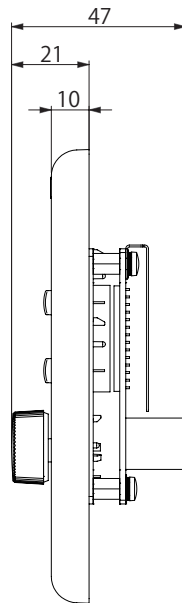

YAMAHA

DCP1V4S-US

コントロールパネル

MTXシリーズ専用のスイッチ×4、ノブ×1のプログラマブル型コントロールパネル。
CAT5eケーブルにより、最大8台までデージーチェーン接続が可能。

●仕様

寸法・質量 (W×H×D)	70 x 120 x 120・118g
色	マンセル近似値 N9.0
付属品	プラスチックカバー x1

●外観図

上面図

正面図

側面図

背面図