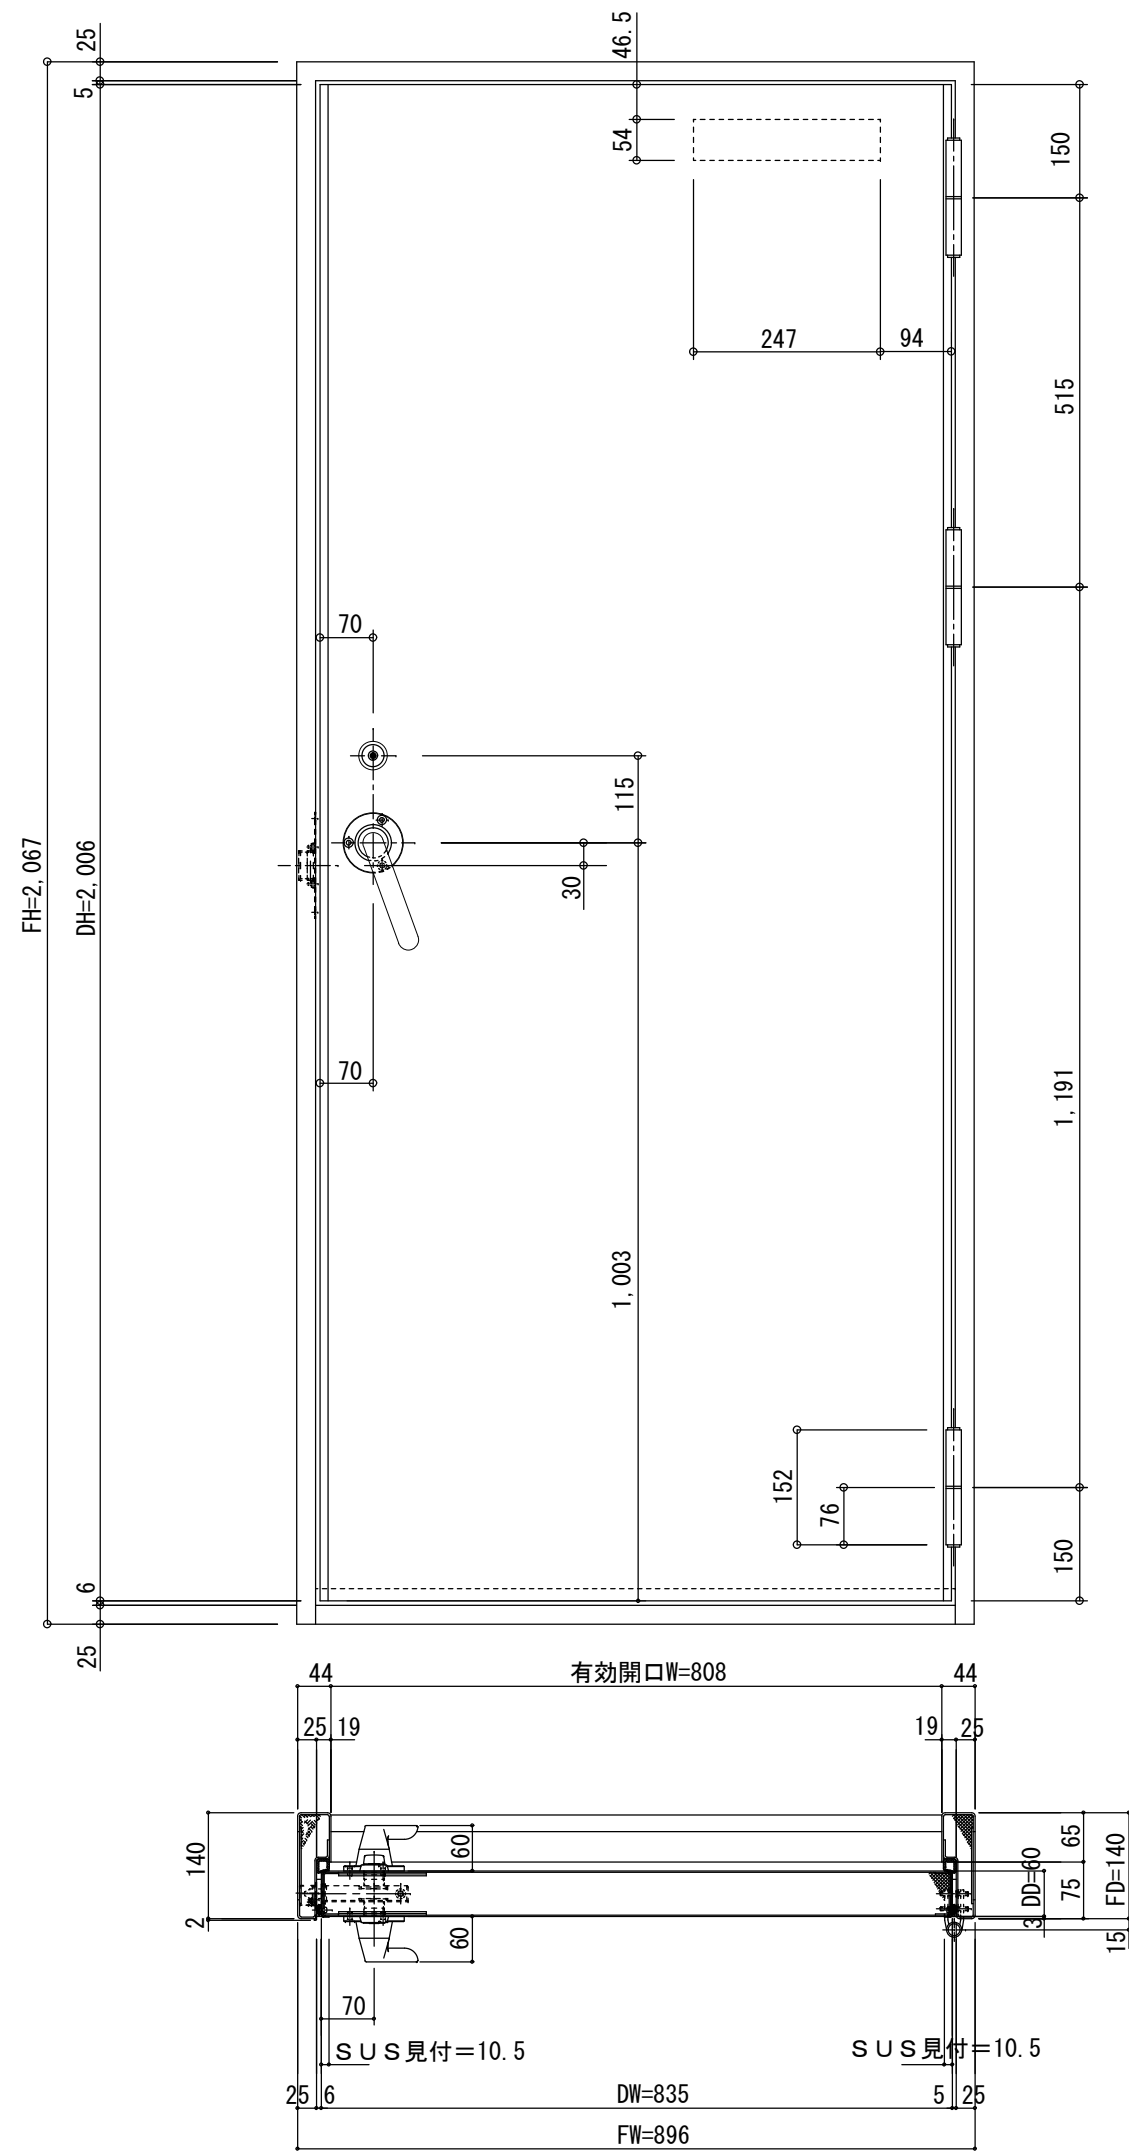

SDA35SNT  
SDA40SNT

注1：作動時及び調整により変動する。