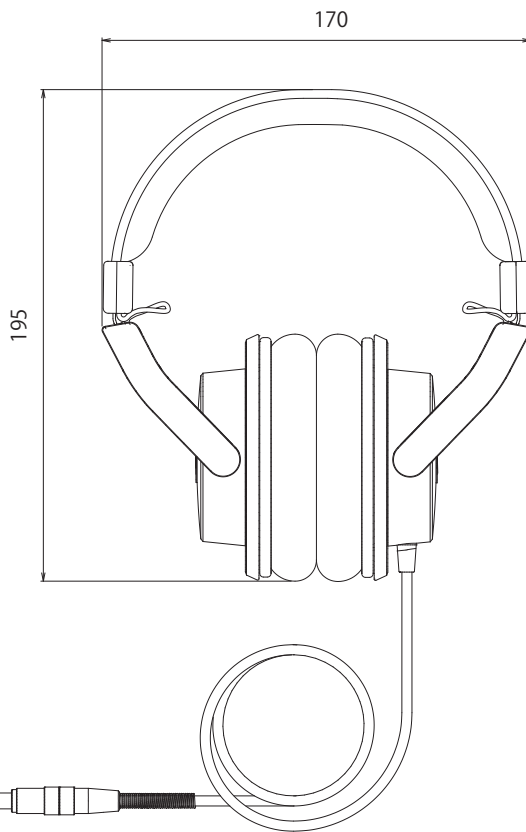

「原音忠実」をコンセプトに開発されたスタジオモニターヘッドホン。

●一般仕様

形式	密閉型オーバーイヤー
再生周波数特性	15Hz-25kHz
インピーダンス (1kHz)	49Ω
最大入力	1,600mW
出力音圧レベル (1kHz)	99dB SPL/mW
ドライバー	Φ40mm、ダイナミック、CCAWボイスコイル
ケーブル	3.0mストレート
端子	3.5mmステレオミニプラグ、6.3mmステレオ標準プラグ
寸法・質量 (ケーブル、プラグを含む)	170(W) × 195(H) × 98(D) mm ・ 360g
付属品	6.3mmステレオ標準プラグ変換アダプター、キャリングバッグ (合皮)

上面図

正面図

側面図

SCALE: 1/3

(単位:mm)

初版 2017年1月

Page 1 of 1