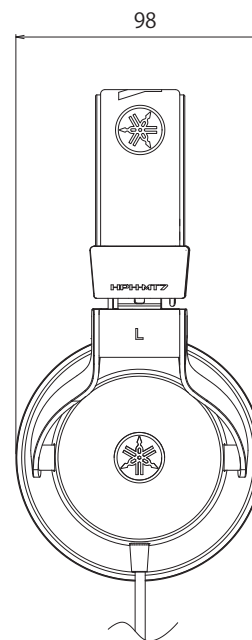

「原音忠実」をコンセプトに開発されたスタジオモニターヘッドホン。

●一般仕様

形式	密閉型オーバーイヤー
再生周波数特性	15Hz-25kHz
インピーダンス (1kHz)	49Ω
最大入力	1,600mW
出力音圧レベル (1kHz)	99dB SPL/mW
ドライバー	Φ40mm、ダイナミック、CCAWボイスコイル
ケーブル	3.0mストレート
端子	3.5mmステレオミニプラグ、6.3mmステレオ標準プラグ
寸法・質量 (ケーブル、プラグを含む)	170(W) × 195(H) × 98(D) mm ・ 360g
付属品	6.3mmステレオ標準プラグ変換アダプター、キャリングバッグ (合皮)

上面図

正面図

側面図

SCALE: 1/3

(単位:mm)

初版 2017年1月

Page 1 of 1