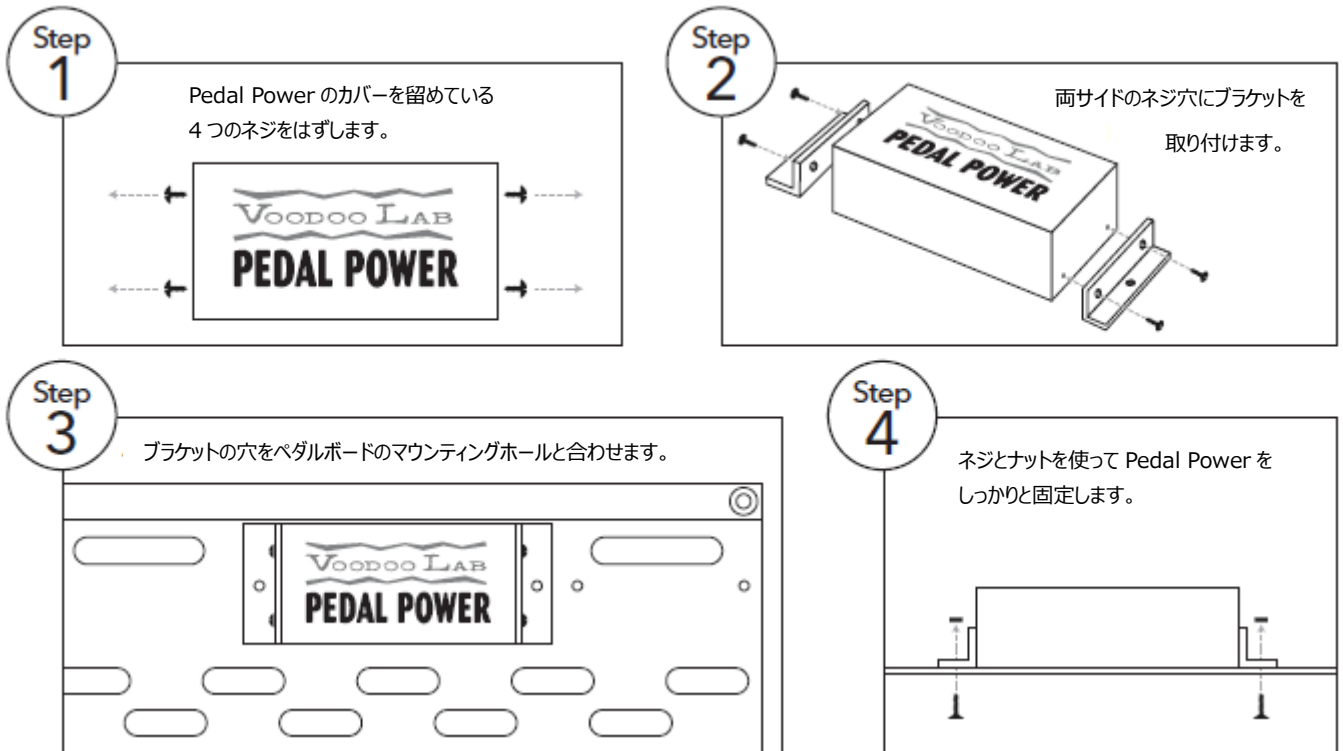

DINGBAT LARGE 取扱説明書

この度は Voodoo Lab のディングバットペダルボードをご購入いただき誠にありがとうございました。航空機用の 6061-T6 アルミニウムを使用したディングバットは頑丈且つ、軽量そしてプロ、アマチュア問わず絶大な評価を得ている Voodoo Lab のパワーサプライを搭載できる設計になっています。

商品概要

ディングバット・ラージは 10~16 個のペダルを搭載できる大型ペダルボードです。付属のマウント・ブラケットを使えばドライバー 1 本で Voodoo Lab の Pedal Power パワーサプライを簡単に設置できます。更に多くの電源が必要な場合、もう 1 台のパワーサプライを簡単に増設する事が可能です。(増設分のブラケットは別売) エフェクターをボードにしっかりと固定するマジックテープやボード裏面で結束バンドを固定するマウントも付属しています。

Pedal Power のマウント方法

ギグバッグ

ディングバット・ラージは過酷なツアーでも耐えられるギグバッグが付属しています。YKK のジッパーなどの高品質素材を用いた強固なギグバッグは大切な機材をしっかり守り、次のステージも安心してエフェクターをご使用いただけます。脱着可能なショルダーストラップ付きです。

同梱ベルクロテープの張り方

取り付け可能な Pedal Power

ディングバット・ラージには Pedal Power 4x4, 2 Plus, ISO-5, Digital と MONDO の取り付けが可能です。

仕様と特徴

- ・特許取得済の斬新で使いやすいデザイン
- ・航空機にも使用されている軽量アルミニウム、6061-T6 を使用
- ・ボード裏面に 2 台の Pedal Power パワーサプライを搭載可能
- ・本体サイズ : 654mm x 400mm
- ・本体重量 : 2.61kg

・付属品

ツアーグレード・ギグバッグ : 737 x 457 x 178mm, 1.91kg

Pedal Power 用マウンティング・ブラケット