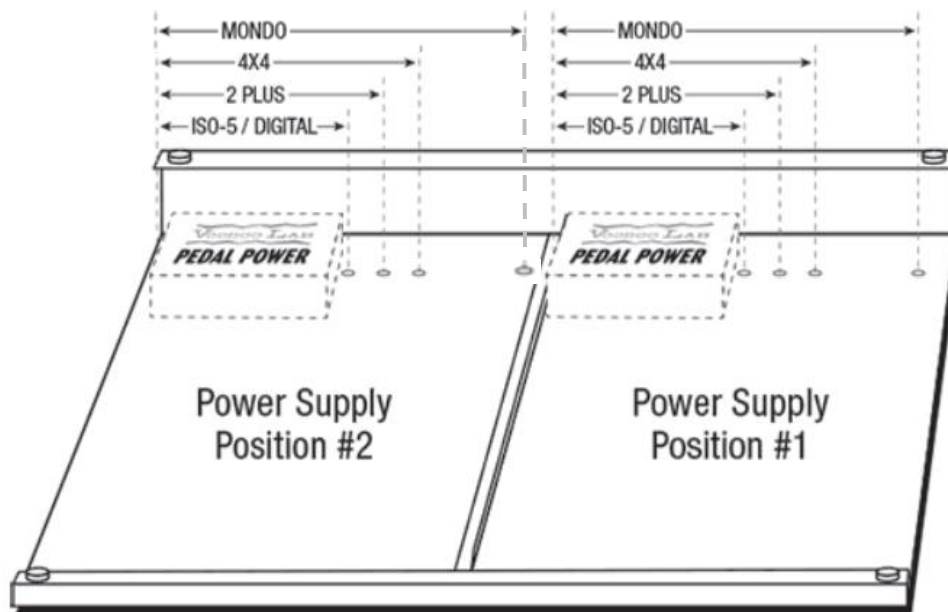

仕様と特徴

- ・特許取得済の斬新で使いやすいデザイン
- ・航空機にも使用されている軽量アルミニウム、6061-T6 を使用
- ・ボード裏面に 2 台の Pedal Power パワーサプライを搭載可能
- ・本体サイズ : 654mm x 400mm
- ・本体重量 : 2.61kg

・付属品

ツアーグレード・ギグバッグ : 737 x 457 x 178mm, 1.91kg

Pedal Power 用マウンティング・ブラケット