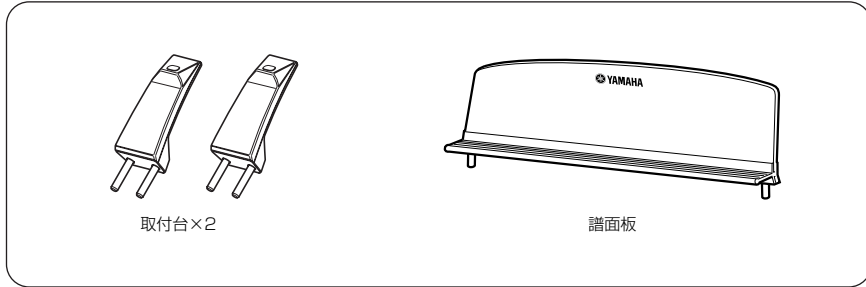

譜面板 DDKU-R7 取扱説明書

譜面板の取り付け

すべての部品がそろっていることを確認します。

- 1 譜面板取付台を、本体リアパネルに取り付けます。

- 2 譜面板を、取付台に装着します。