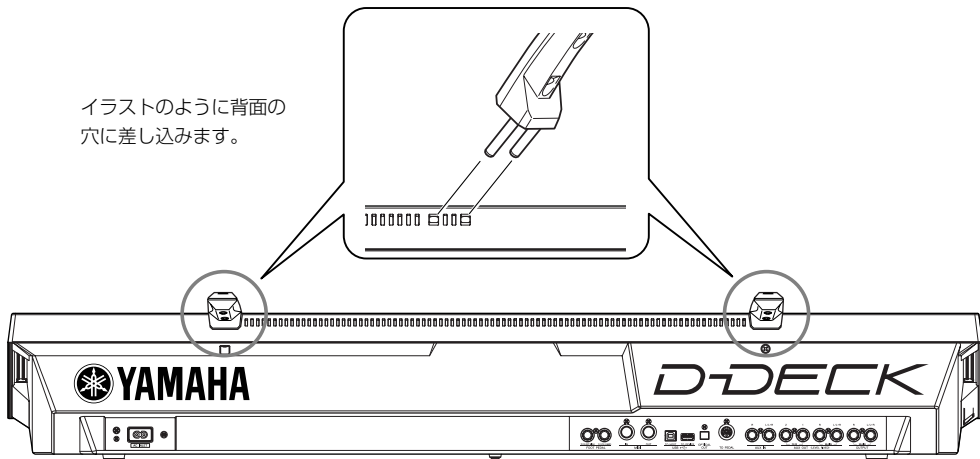

譜面板 DDKU-R7 取扱説明書

譜面板の取り付け

すべての部品がそろっていることを確認します。

- 1 譜面板取付台を、本体リアパネルに取り付けます。

- 2 譜面板を、取付台に装着します。