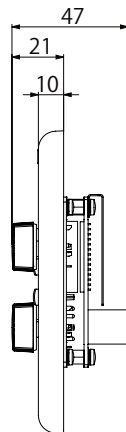

YAMAHA

DCP4V4S-US

コントロールパネル

MTXシリーズ専用のスイッチ×4、ノブ×4のプログラマブル型コントロールパネル。
CAT5eケーブルにより、最大8台までデジーチェーン接続が可能。

●仕様

寸法・質量 (W×H×D)	162 x 120 x 47・210g
色	マンセル近似値 N9.0
付属品	プラスチックカバー x1

●外観図

上面図

正面図

側面図

背面図

SCALE: 1/3

(単位:mm)

二版 2016年2月改訂

Page 1 of 1