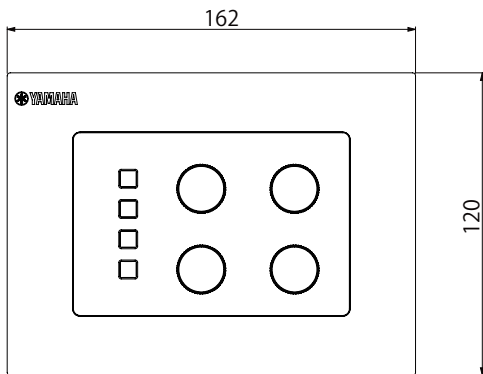

YAMAHA

DCP4V4S-US

コントロールパネル

MTXシリーズ専用のスイッチ×4、ノブ×4のプログラマブル型コントロールパネル。
CAT5eケーブルにより、最大8台までデジーチェーン接続が可能。

●仕様

寸法・質量 (W×H×D)	162 x 120 x 47・210g
色	マンセル近似値 N9.0
付属品	プラスチックカバー x1

●外観図

上面図

正面図

側面図

背面図

SCALE: 1/3

(単位:mm)

二版 2016年2月改訂

Page 1 of 1