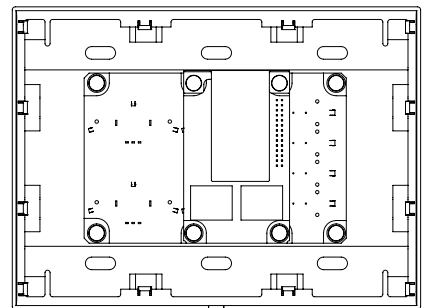

YAMAHA

DCP4V4S-US

コントロールパネル

MTXシリーズ専用のスイッチ×4、ノブ×4のプログラマブル型コントロールパネル。
CAT5eケーブルにより、最大8台までデジーチェーン接続が可能。

●仕様

寸法・質量 (W×H×D)	162 x 120 x 47・210g
色	マンセル近似値 N9.0
付属品	プラスチックカバー x1

●外観図

上面図

正面図

側面図

背面図

SCALE: 1/3

(単位:mm)

二版 2016年2月改訂

Page 1 of 1