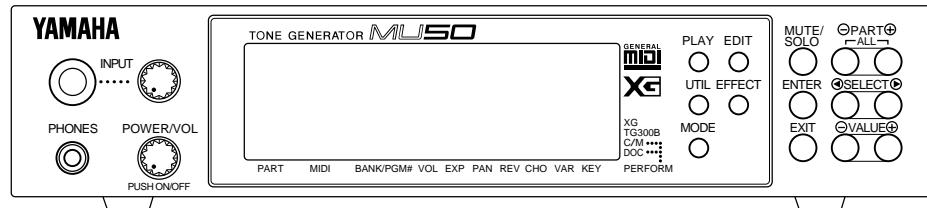

YAMAHA

MU50 TONE GENERATOR

ボイスリスト

目次

XG Voice List (ノーマルボイス)	1 ~ 8	XG Drum Map (ドラムボイス)	15, 16
TG300B Voice List (ノーマルボイス)	9 ~ 12	TG300B Drum Map (ドラムボイス)	17, 18
C/M Voice List (ノーマルボイス)	13	C/M Drum Map (ドラムボイス)	19
DOC Voice List (ノーマルボイス)	14	DOC Drum Map (ドラムボイス)	20
		Performance List (パフォーマンス)	21

取扱説明書