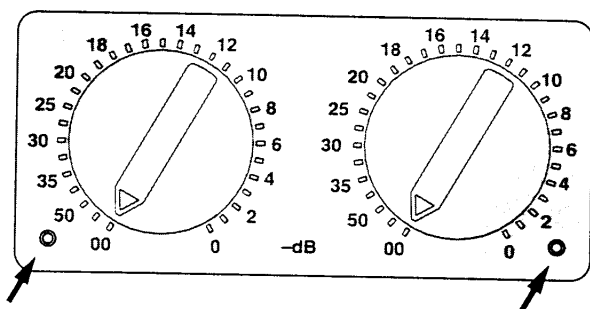

PC7500T の取扱説明書について

ヤマハパワーアンプPC7500Tをお買い上げいただきまして、ありがとうございます。

本機PC7500Tは、ヤマハPC7500/5500/3500シリーズと以下の相違点がございます。同梱のPC7500シリーズの取扱説明書と併せてお読みくださるようお願いいたします。

1 ページ、⑧

音量のセッティングを固定したいときは、下図のネジ穴に付属のセキュリティーカバーを取り付けて、ボリュームを保護します。

4 ページ、一般仕様

感度：+6dB

ボルトゲイン：34dB

冷却ファンスピード：～50℃：低

50℃～70℃：低～高（バリエブル）

70℃～：高