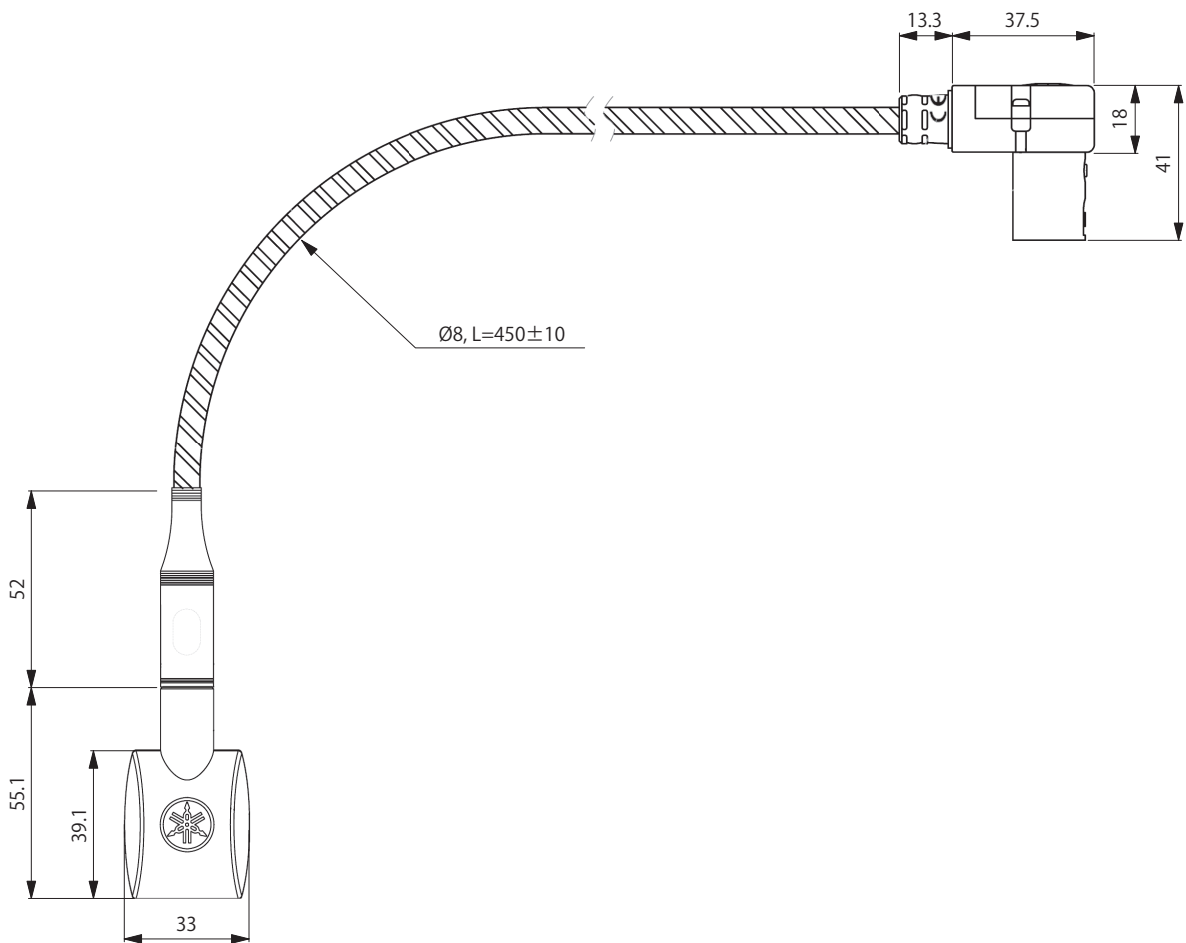

YAMAHA

LA1L

照明ランプ

ミキサー用ガースネックLEDライト。

●仕様

照明	高輝度白色 LED × 4
コネクター	XLR-4-31 type
電源電圧	DC0V ~ 12V (輝度調整)

●外観図

SCALE: 1/2

(単位:mm)

二版 2016年2月改訂

Page 1 of 1