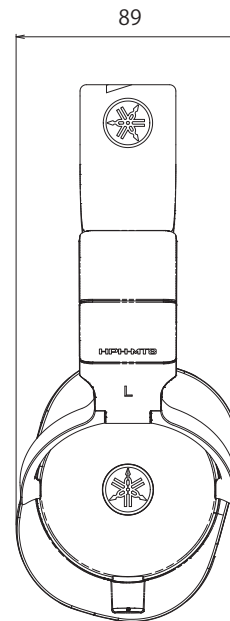

YAMAHA

HPH-MT8

スタジオモニターヘッドホン

「原音忠実」をコンセプトに開発されたスタジオモニターヘッドホン。

●一般仕様

形式	密閉型オーバーイヤー
再生周波数特性	15 Hz-28 kHz
インピーダンス (1kHz)	37Ω
最大入力	1,600mW
出力音圧レベル(1kHz)	102dB SPL/mW
ドライバー	Φ45mm、ダイナミック、CCAWボイスコイル
ケーブル	3.0mストレート、1.2mコイル(ともに脱着式)
端子	3.5mmステレオミニプラグ、6.3mmステレオ標準プラグ
寸法・質量(ケーブル、プラグを含まず)	161(W) × 214(H) × 89(D) mm ・ 350g
付属品	6.3mmステレオ標準プラグ変換アダプター、3.0mストレートケーブル(脱着式)、1.2mコイルケーブル(脱着式)、キャリングバッグ(合皮)

上面図

正面図

側面図

SCALE: 1/3

(単位:mm)

初版 2017年1月

Page 1 of 1

株式会社ヤマハミュージックジャパン