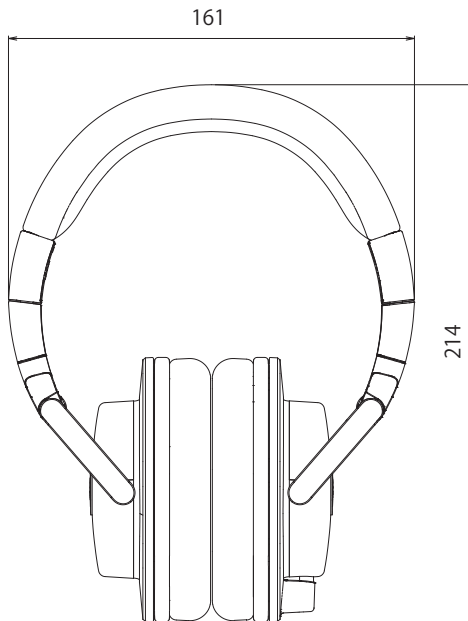

YAMAHA

HPH-MT8

スタジオモニターヘッドホン

「原音忠実」をコンセプトに開発されたスタジオモニターヘッドホン。

●一般仕様

形式	密閉型オーバーイヤー
再生周波数特性	15 Hz-28 kHz
インピーダンス (1kHz)	37Ω
最大入力	1,600mW
出力音圧レベル(1kHz)	102dB SPL/mW
ドライバー	Φ45mm、ダイナミック、CCAWボイスコイル
ケーブル	3.0mストレート、1.2mコイル(ともに脱着式)
端子	3.5mmステレオミニプラグ、6.3mmステレオ標準プラグ
寸法・質量(ケーブル、プラグを含まず)	161(W) × 214(H) × 89(D) mm ・ 350g
付属品	6.3mmステレオ標準プラグ変換アダプター、3.0mストレートケーブル(脱着式)、1.2mコイルケーブル(脱着式)、キャリングバッグ(合皮)

上面図

正面図

側面図

SCALE: 1/3

(単位:mm)

初版 2017年1月

Page 1 of 1

株式会社ヤマハミュージックジャパン