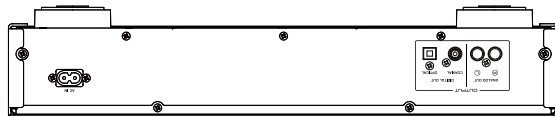

YAMAHA

CD-S303RK

CD プレーヤー

イベント、店舗、各種施設で活用できる便利な機能を搭載した
ラックマウント型CDプレーヤー

●仕様

周波数特性	20Hz - 20kHz, +0.05/-0.15dB
高調波歪率	0.003%以下
ダイナミックレンジ	96dB以上
SN比	105dB以上
出力レベル	2.0±0.3V (1kHzdB)
音声出力端子	光デジタル x 1, 同軸デジタル x 1, アナログRCA x 1
入力端子	USBポート x 1
電源電圧	100V, 50/60Hz
消費電力	11W
外形寸法(W x H x D)	480mm x 87mm x 260mm
質量	4.1kg

●外観図

背面図

上面図

側面図

正面図

SCALE : 1/6

(単位: mm)