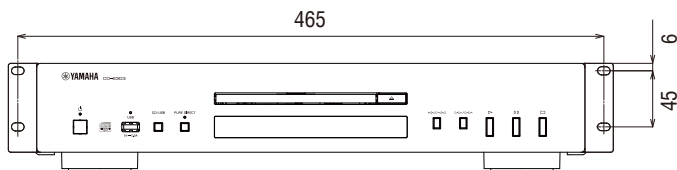

YAMAHA

CD-S303RK

CD プレーヤー

イベント、店舗、各種施設で活用できる便利な機能を搭載した
ラックマウント型CDプレーヤー

●仕様

周波数特性	20Hz - 20kHz, +0.05/-0.15dB
高調波歪率	0.003%以下
ダイナミックレンジ	96dB以上
SN比	105dB以上
出力レベル	2.0±0.3V (1kHzdB)
音声出力端子	光デジタル x 1, 同軸デジタル x 1, アナログRCA x 1
入力端子	USBポート x 1
電源電圧	100V, 50/60Hz
消費電力	11W
外形寸法(W x H x D)	480mm x 87mm x 260mm
質量	4.1kg

●外観図

背面図

上面図

側面図

正面図

SCALE : 1/6

(単位: mm)