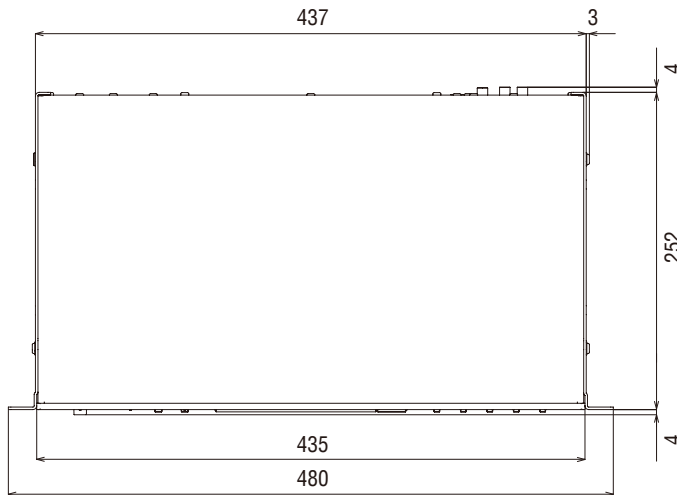

YAMAHA

CD-S303RK

CD プレーヤー

イベント、店舗、各種施設で活用できる便利な機能を搭載した
ラックマウント型CDプレーヤー

●仕様

周波数特性	20Hz - 20kHz, +0.05/-0.15dB
高調波歪率	0.003%以下
ダイナミックレンジ	96dB以上
SN比	105dB以上
出力レベル	2.0±0.3V (1kHzdB)
音声出力端子	光デジタル x 1, 同軸デジタル x 1, アナログRCA x 1
入力端子	USBポート x 1
電源電圧	100V, 50/60Hz
消費電力	11W
外形寸法(W x H x D)	480mm x 87mm x 260mm
質量	4.1kg

●外観図

背面図

上面図

側面図

正面図

SCALE : 1/6

(単位: mm)