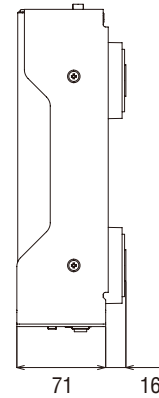

YAMAHA

CD-S303RK

CD プレーヤー

イベント、店舗、各種施設で活用できる便利な機能を搭載した
ラックマウント型CDプレーヤー

●仕様

周波数特性	20Hz - 20kHz, +0.05/-0.15dB
高調波歪率	0.003%以下
ダイナミックレンジ	96dB以上
SN比	105dB以上
出力レベル	2.0±0.3V (1kHzdB)
音声出力端子	光デジタル x 1, 同軸デジタル x 1, アナログRCA x 1
入力端子	USBポート x 1
電源電圧	100V, 50/60Hz
消費電力	11W
外形寸法(W x H x D)	480mm x 87mm x 260mm
質量	4.1kg

●外観図

背面図

上面図

側面図

正面図

SCALE : 1/6

(単位: mm)