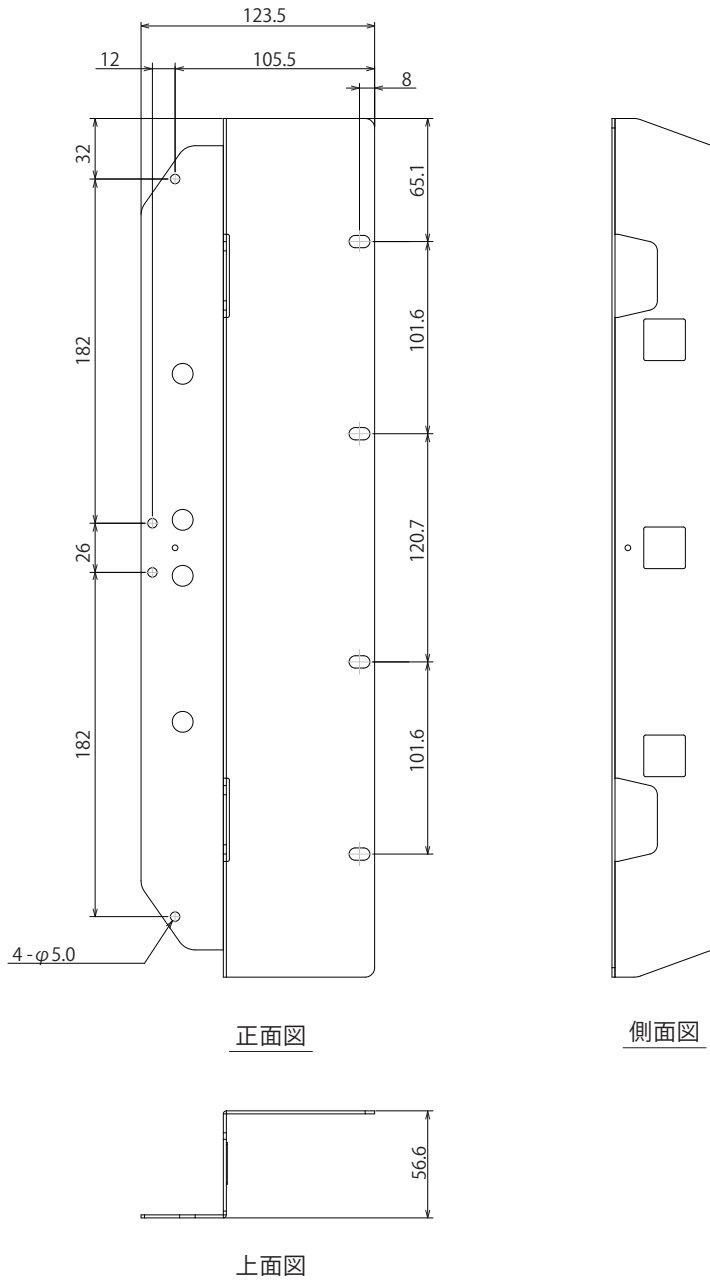

## RK-DM3

ラックマウントキット

### DM3、DM3 Standard専用ラックマウントキット

●一般仕様

対応機種	DM3, DM3 Standard
寸法(W x H x D)	123.5 x 454 x 56.6 mm
質量	1.9kg (2個1組)

●外観図

SCALE : 1/4

(単位: mm)

初版 2023年4月

Page 1 of 1