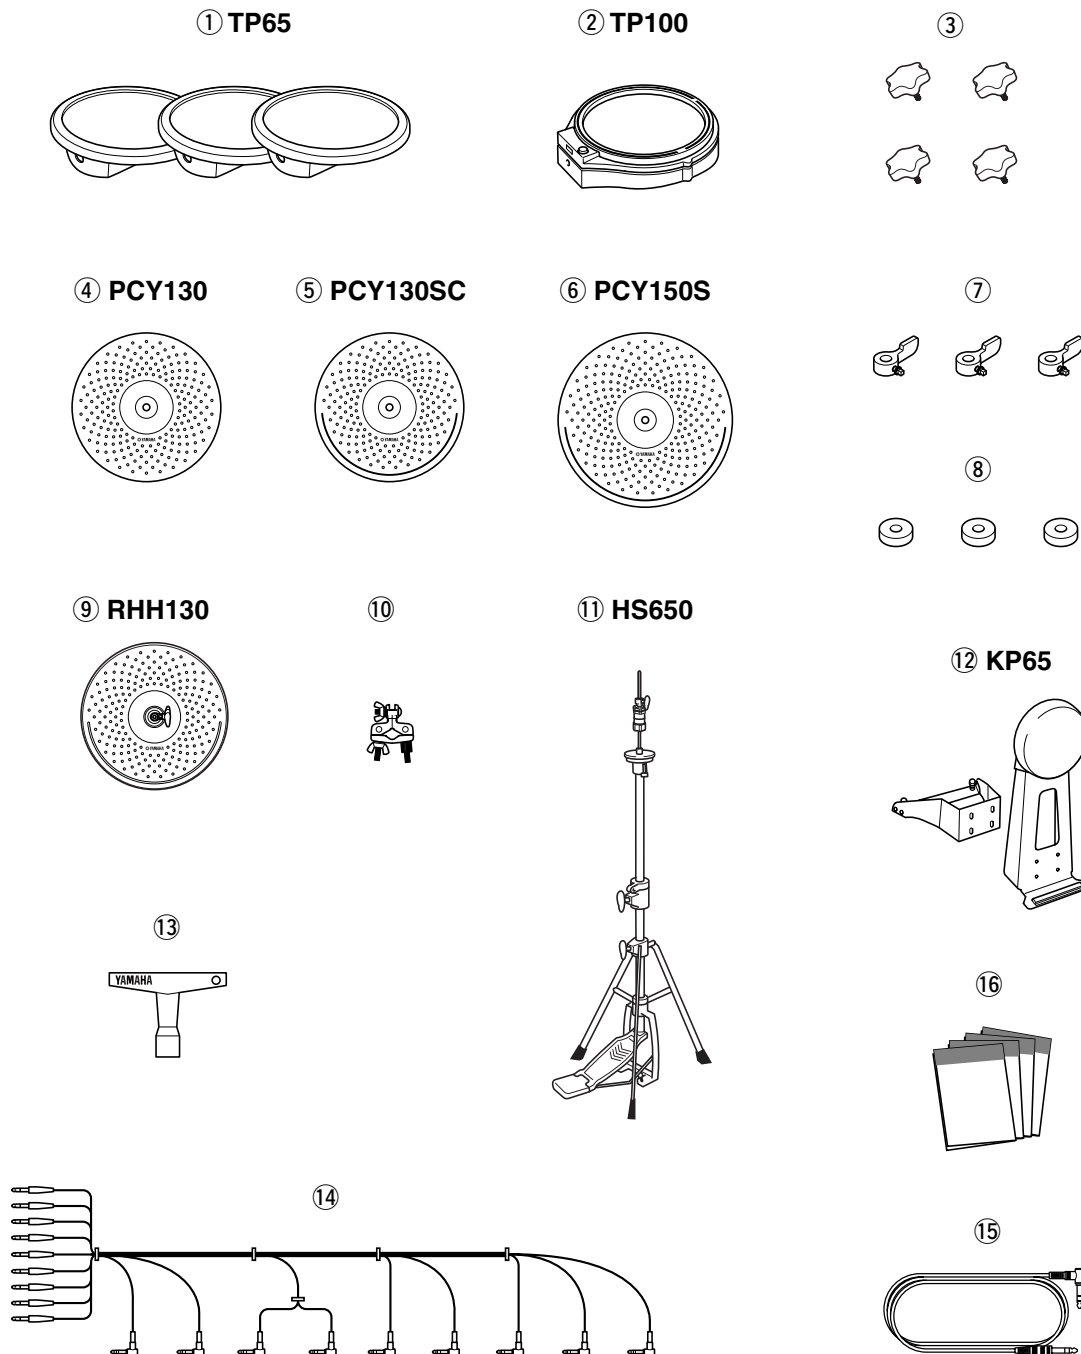

DTP4KSTD

- ① 鼓打击板: **TP65** x 3
- ② 军鼓打击板: **TP65S** x 1
- ③ 立镲打击板: **TP65S** x 1
- ④ 夹持器螺栓 (**TP65/65S** 专用): x 5
- ⑤ 吊镲打击板: **PCY130SC** x 2
- ⑥ 金属固件 (**PCY130SC** 专用) x 2
- ⑦ 毛毡垫圈 (**PCY130SC** 专用) x 2
- ⑧ 立镲控制踏板: **HH65** x 1
- ⑨ 低鼓打击板: **KP65** x 1
- ⑩ 鼓钥匙 x 1
- ⑪ 9 通道蛇皮管线缆 x 1
- ⑫ 使用说明书
  TP65/65S/100/120SD 专用 x 1
  PCY65/65S/130/130SC/150S 专用 x 1
  KP65 专用 x 1
  HH65 专用 x 1

Japanese

これらのセットにはそれぞれ以下のものが同梱されています。万一不足のものがありましたら、お買い上げ店へご連絡ください。
個々の製品の使用方法、セッティングのしかたにつきましては、個々の製品の取扱説明書を参照してください。

DTP4KSP

- ① タムパッド: **TP65** x 3
- ② スネアパッド: **TP100** x 1
- ③ クランプボルト (**TP65/100** 用): x 4
- ④ シンバルパッド: **PCY130** x 1
- ⑤ シンバルパッド: **PCY130SC** x 1
- ⑥ シンバルパッド: **PCY150S** x 1
- ⑦ 回り止め金具 (**PCY130/130SC/150S** 用) x 3
- ⑧ 薄フェルト (**PCY130/130SC/150S** 用) x 3
- ⑨ リアルハイハットパッド: **RHH130** x 1
- ⑩ クランプベース Ass'y (**RHH130** 用) x 1
- ⑪ ハイハットスタンド: **HS650** x 1
- ⑫ キックパッド: **KP65** x 1
- ⑬ チューニングキー x 1
- ⑭ 9ch マルチケーブル x 1
- ⑮ 4m ステレオフィोनケーブル (パラレルタイプ) x 1
- ⑯ 取扱説明書
  TP65/65S/100/120SD x 1
  PCY65/65S/130/130SC/150S x 1
  KP65 x 1
  RHH130 x 1

DTP4KSTD

- ① タムパッド: **TP65** x 3
- ② スネアパッド: **TP65S** x 1
- ③ ハイハットパッド: **TP65S** x 1
- ④ クランプボルト (**TP65/65S** 用): x 5
- ⑤ シンバルパッド: **PCY130SC** x 2
- ⑥ 回り止め金具 (**PCY130SC** 用) x 2
- ⑦ 薄フェルト (**PCY130SC** 用) x 2
- ⑧ ハイハットコントロールペダル: **HH65** x 1
- ⑨ キックパッド: **KP65** x 1
- ⑩ チューニングキー x 1
- ⑪ 9ch マルチケーブル x 1
- ⑫ 取扱説明書
  TP65/65S/100/120SD x 1
  PCY65/65S/130/130SC/150S x 1
  KP65 x 1
  HH65 x 1

※ パッドセット (DTP4KSP/DTP4KSTD) に同梱されているパッド類の保証につきましては、各パッドの取扱説明書に記載の保証書をご利用ください。

DTP4KSP